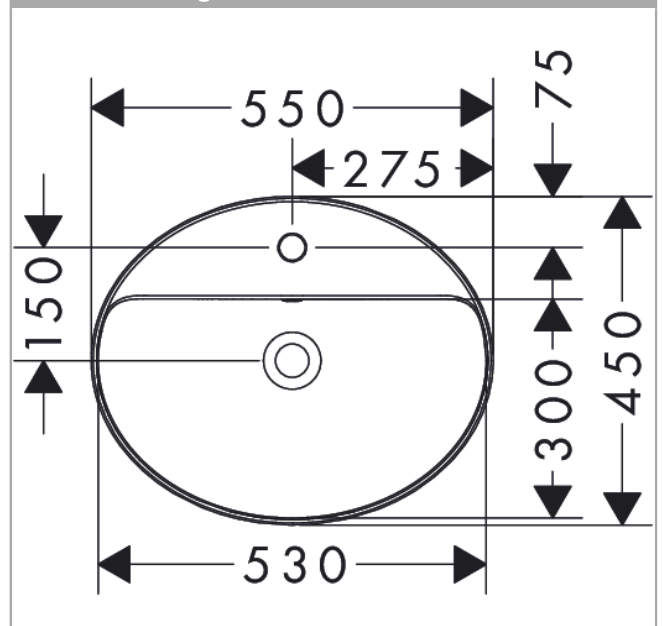

Xuniva D
Einbauwaschtisch 550/450 mit Hahnloch und Überlauf
 Oberfläche: **Weiß** Artikelnummer: **60160450**

Beschreibung

Merkmale

- Material: Keramik
- Beckeninnenhöhe: 130 mm
- Glanzgrad Keramik: glänzend
- mit einem Hahnloch
- mit Überlauf
- ohne Ablage
- Einbauart: Einbau

Designpreise

Produktabbildung

Maßzeichnung

Xuniva D
 Einbauwaschtisch 550/450 mit Hahnloch und Überlauf
 Oberfläche: Weiß Artikelnummer: 60160450

Einbaubeispiel