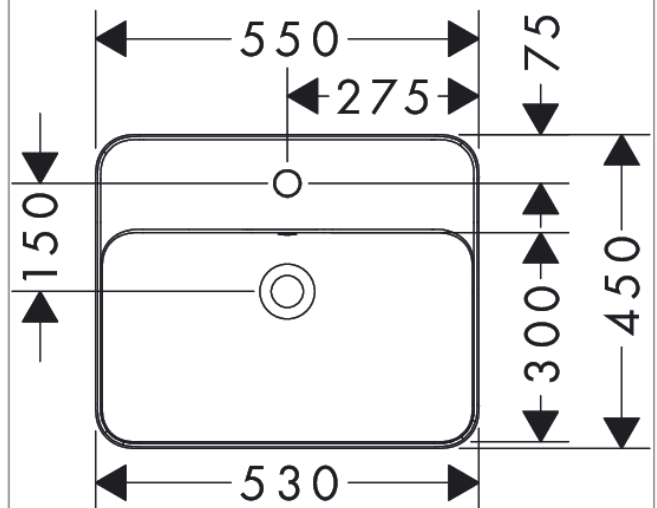

Xuniva Q
Einbauwaschtisch 550/450 mit Hahnloch und Überlauf
 Oberfläche: **Weiß** Artikelnummer: **60162450**

Beschreibung

Merkmale

- Material: Keramik
- Beckeninnenhöhe: 130 mm
- Glanzgrad Keramik: glänzend
- mit einem Hahnloch
- mit Überlauf
- ohne Ablage
- ohne Ablaufgarnitur
- Einbauart: Einbau

Designpreise

Produktabbildung

Maßzeichnung

Xuniva Q
 Einbauwaschtisch 550/450 mit Hahnloch und Überlauf
 Oberfläche: Weiß Artikelnummer: 60162450

Einbaubeispiel