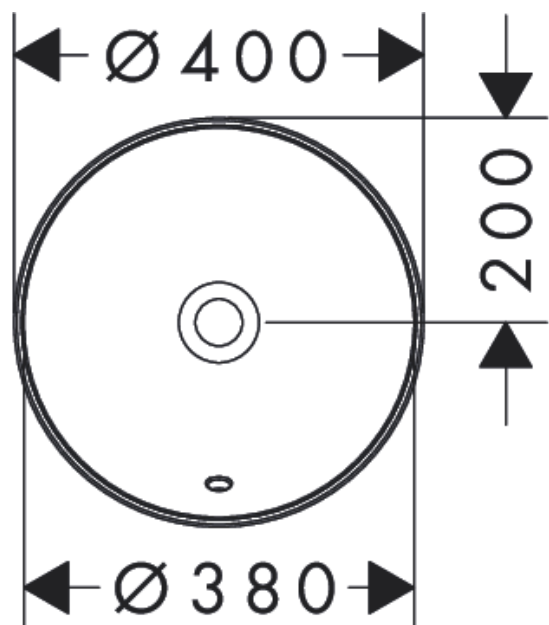

### Merkmale

- Material: Keramik
- Beckeninnenhöhe: 130 mm
- SmartClean: schmutzabweisende Glasur
- Glanzgrad Keramik: glänzend
- ohne Hahnloch
- mit Überlauf
- ohne Ablage
- ohne Ablaufgarnitur
- Einbauart: Einbau

## Maßzeichnung

Xuniva S

Einbauwaschtisch 400/400 ohne Hahnloch mit Überlauf, SmartClean

Oberfläche: Weiß Artikelnummer: 61054450

Einbaubeispiel