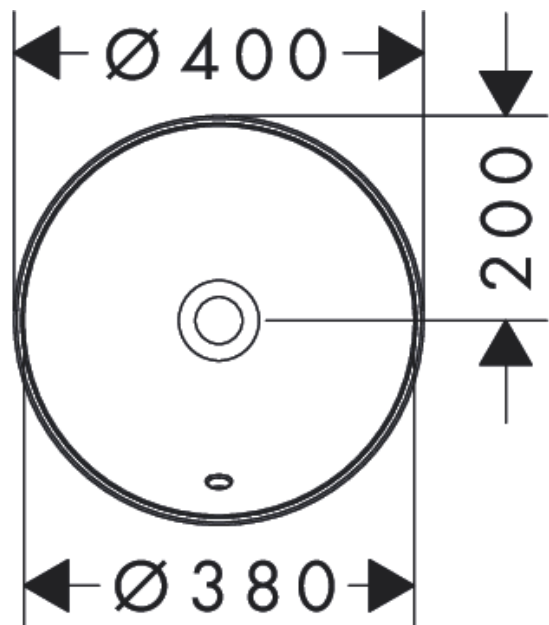

Xuniva S
Einbauwaschtisch 400/400 ohne Hahnloch mit Überlauf
 Oberfläche: **Weiß** Artikelnummer: **60155450**

Beschreibung

Merkmale

- Material: Keramik
- Beckeninnenhöhe: 130 mm
- Glanzgrad Keramik: glänzend
- ohne Hahnloch
- mit Überlauf
- ohne Ablage
- ohne Ablaufgarnitur
- Einbauart: Einbau

Designpreise

Produktabbildung

Maßzeichnung

Xuniva S
 Einbauwaschtisch 400/400 ohne Hahnloch mit Überlauf
 Oberfläche: Weiß Artikelnummer: 60155450

Einbaubeispiel