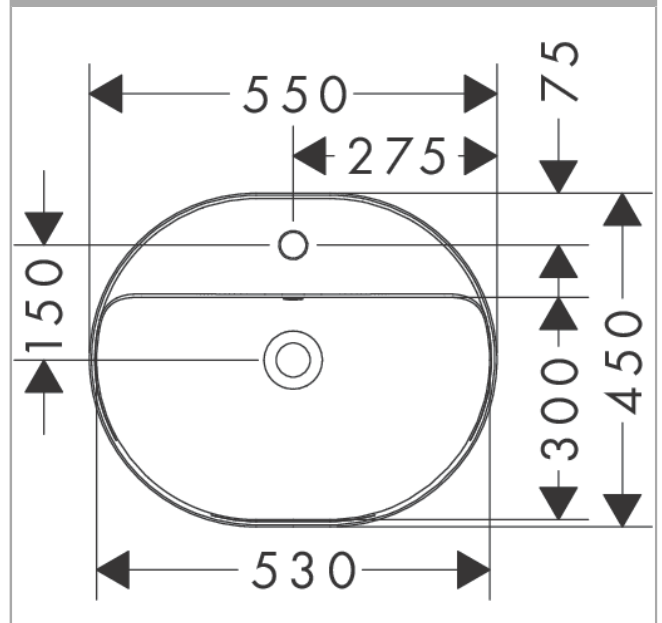

Xuniva U
Einbauwaschtisch 550/450 mit Hahnloch und Überlauf
 Oberfläche: **Weiß** Artikelnummer: **60161450**

Beschreibung

Merkmale

- Material: Keramik
- Beckeninnenhöhe: 130 mm
- Glanzgrad Keramik: glänzend
- mit einem Hahnloch
- mit Überlauf
- ohne Ablage
- ohne Ablaufgarnitur
- Einbauart: Einbau

Designpreise

Produktabbildung

Maßzeichnung

Xuniva U
 Einbauwaschtisch 550/450 mit Hahnloch und Überlauf
 Oberfläche: Weiß Artikelnummer: 60161450

Einbaubeispiel