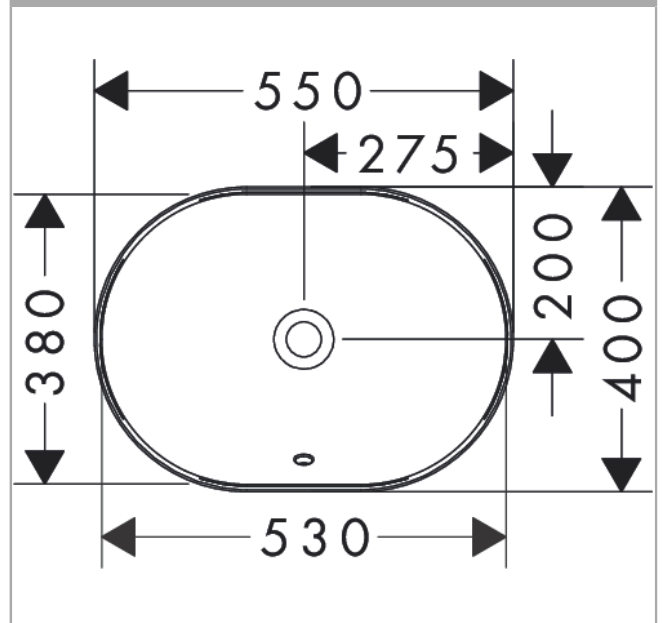

Xuniva U
Einbauwaschtisch 550/400 ohne Hahnloch mit Überlauf
 Oberfläche: **Weiß** Artikelnummer: **60157450**

Beschreibung

Merkmale

- Material: Keramik
- Beckeninnenhöhe: 130 mm
- Glanzgrad Keramik: glänzend
- ohne Hahnloch
- mit Überlauf
- ohne Ablage
- ohne Ablaufgarnitur
- Einbauart: Einbau

Designpreise

Produktabbildung

Maßzeichnung

Xuniva U
 Einbauwaschtisch 550/400 ohne Hahnloch mit Überlauf
 Oberfläche: Weiß Artikelnummer: 60157450

Einbaubeispiel