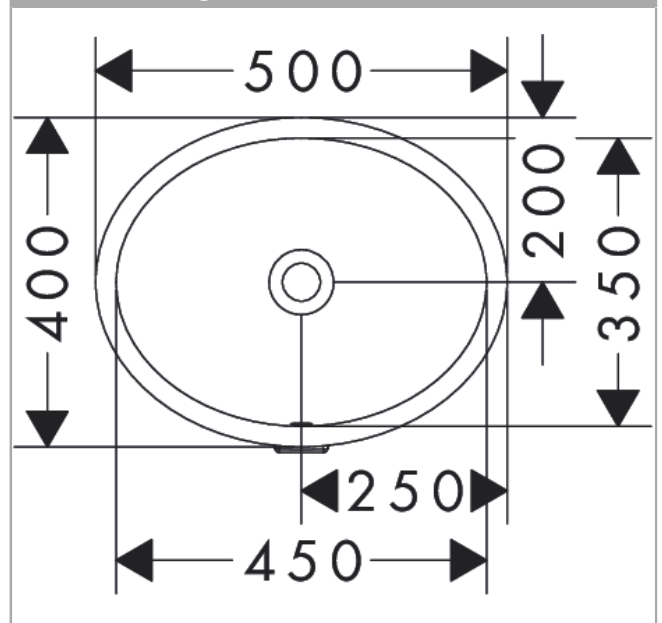

Xuniva D
Unterbauwaschtisch 450/350 ohne Hahnloch mit Überlauf
 Oberfläche: **Weiß** Artikelnummer: **60152450**

Beschreibung

Merkmale

- Material: Keramik
- Beckeninnenhöhe: 130 mm
- Glanzgrad Keramik: glänzend
- ohne Hahnloch
- mit Überlauf
- ohne Ablage
- ohne Ablaufgarnitur
- Einbauart: Unterbau
- mit Befestigungsmaterial

Designpreise

Produktabbildung

Maßzeichnung

Xuniva D
 Unterbauwaschtisch 450/350 ohne Hahnloch mit Überlauf
 Oberfläche: Weiß Artikelnummer: 60152450

Einbaubeispiel