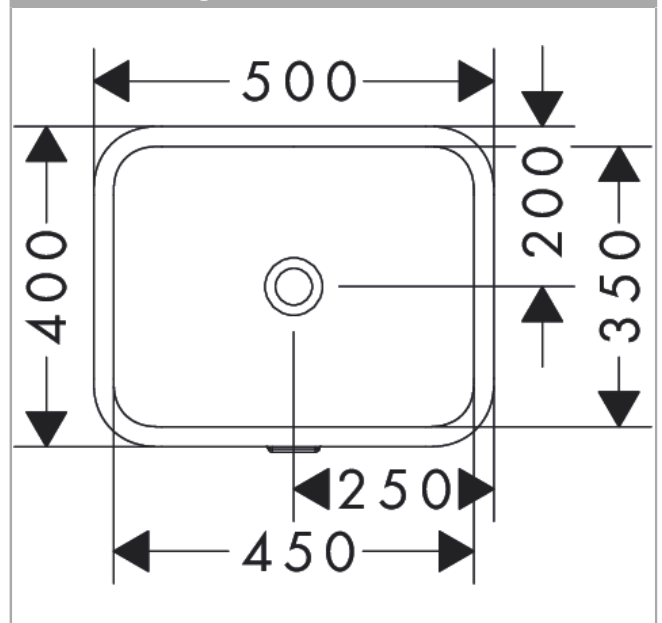

Xuniva Q
Unterbauwaschtisch 450/350 ohne Hahnloch mit Überlauf
 Oberfläche: **Weiß** Artikelnummer: **60154450**

Beschreibung

Merkmale

- Material: Keramik
- Beckeninnenhöhe: 130 mm
- Glanzgrad Keramik: glänzend
- ohne Hahnloch
- mit Überlauf
- ohne Ablage
- ohne Ablaufgarnitur
- Einbauart: Unterbau
- mit Befestigungsmaterial

Designpreise

Produktabbildung

Maßzeichnung

Xuniva Q
 Unterbauwaschtisch 450/350 ohne Hahnloch mit Überlauf
 Oberfläche: Weiß Artikelnummer: 60154450

Einbaubeispiel