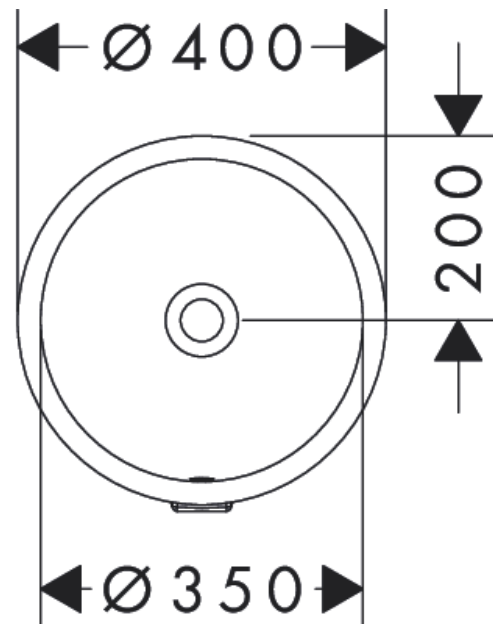

### Merkmale

- Material: Keramik
- Beckeninnenhöhe: 130 mm
- Glanzgrad Keramik: glänzend
- ohne Hahnloch
- mit Überlauf
- ohne Ablage
- ohne Ablaufgarnitur
- Einbauart: Unterbau
- mit Befestigungsmaterial

## Maßzeichnung

**Xuniva S**  
**Unterbauwaschtisch 350/350 ohne Hahnloch mit Überlauf**  
 Oberfläche: **Weiß** Artikelnummer: **60151450**

Einbaubeispiel