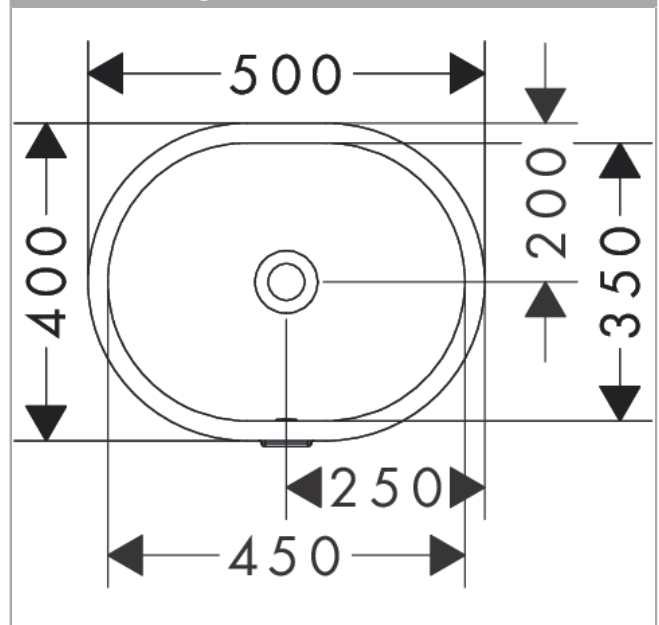

Xuniva U
Unterbauwaschtisch 450/350 ohne Hahnloch mit Überlauf
 Oberfläche: **Weiß** Artikelnummer: **60153450**

Beschreibung

Merkmale

- Material: Keramik
- Beckeninnenhöhe: 130 mm
- Glanzgrad Keramik: glänzend
- ohne Hahnloch
- mit Überlauf
- ohne Ablage
- ohne Ablaufgarnitur
- Einbauart: Unterbau
- mit Befestigungsmaterial

Designpreise

Produktabbildung

Maßzeichnung

Xuniva U
 Unterbauwaschtisch 450/350 ohne Hahnloch mit Überlauf
 Oberfläche: Weiß Artikelnummer: 60153450

Einbaubeispiel