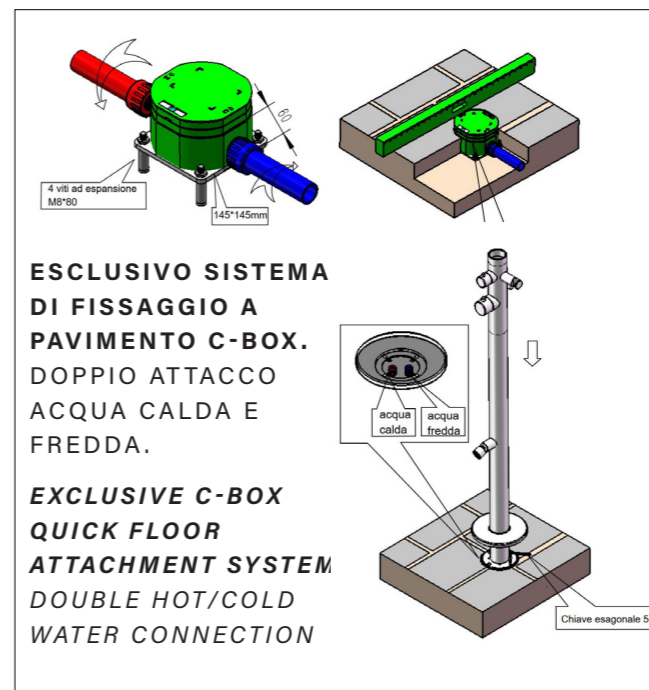

SPECIALE TRATTAMENTO
VERNICIATURA PVD
SPECIAL PVD VARNISHING
TREATMENT

PRODOTTO IN DUE
PARTI. SCATOLA
FACILE DA MANEGGIARE
PRODUCT IN TWO PARTS
EASY-TO-HANDLE BOX

ACQUA
CALDA E FREDDA
WATER
HOT AND COLD

IT

Doccia In Acciaio Inox Nautico 316l Sined Chia Canna Fucile Miscelatore e Doccino, Struttura e Accessori In Aisi 316l, Fusto Diametro 6 Cm, Acqua Calda/fredda, Attacchi Integrati, Altezza 2300 Mm. Ideale Per Esterno e Interno, Anche Per Ambienti Marini.

EN

Sined Chia Canna Fucile Mixer and Shower, Frame and Accessories in Aisi 316l, Drum Diameter 6 cm, Hot/Cold Water, Integrated Connections, Height 2300 mm. Ideal for outdoors and indoors, also for marine environments.

FR

Mélangeur et douche Sined Chia Canna Fucile, cadre et accessoires en Aisi 316l, diamètre du tambour 6 cm, eau chaude/eau froide, raccords intégrés, hauteur 2300 mm. Idéal pour l'extérieur et l'intérieur, également pour les environnements marins.

DE

Sined Chia Canna Fucile Mischbatterie und Dusche, Rahmen und Zubehör aus Aisi 316l, Trommeldurchmesser 6 cm, Warm-/Kaltwasser, integrierte Anschlüsse, Höhe 2300 mm. Ideal für den Außen- und Innenbereich, auch für Meeresumgebungen.

ES

Mezclador y Ducha Sined Chia Canna Fucile, Marco y Accesorios en Aisi 316l, Diámetro del Tambor 6 cm, Agua Caliente/Frío, Conexiones Integradas, Altura 2300 mm. Ideal para exteriores e interiores, también para ambientes marinos.

ESCLUSIVO SISTEMA
DI FISSAGGIO A
PAVIMENTO C-BOX.
DOPPIO ATTACCO
ACQUA CALDA E
FREDDA.

EXCLUSIVE C-BOX
QUICK FLOOR
ATTACHMENT SYSTEM
DOUBLE HOT/COLD
WATER CONNECTION