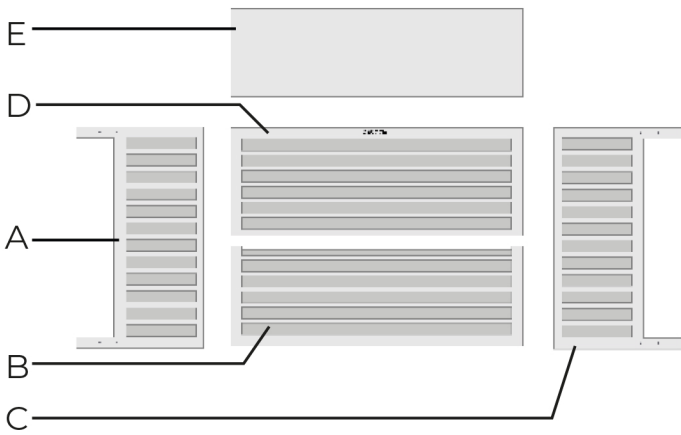

VIDEO

Small:  
B+D = 1 pcs

## MONTAGE

## DOUBLE

S	90 cm
M	105 cm
L	110 cm
XL	131 cm