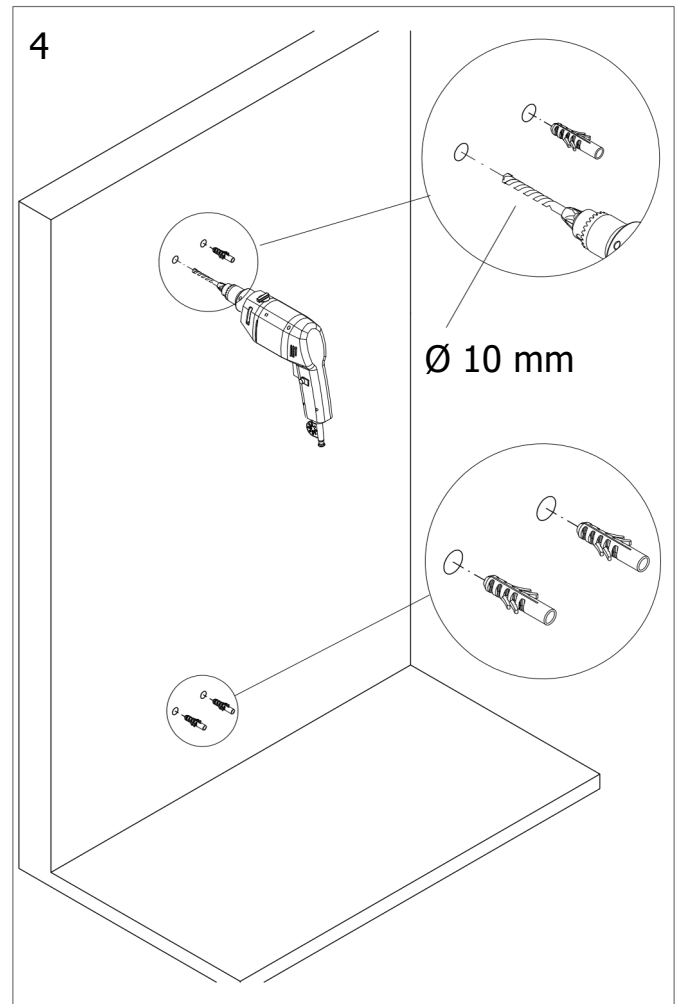

MONTAGEANLEITUNG

DE Produktübersicht

Benötigtes Werkzeug

DE Heizkörperdimensionen

LG = Leergewicht, empty weight,

h	b	a	c	x	w	s	v	LG (kg)	F (L)	Watt
1150	600	50	100	970	58 - 68	40 - 50	90 - 100	15,0	6,0	585 W
1735	600	50	100	1555	58 - 68	40 - 50	90 - 100	21,6	8,7	816 W

1

2

6

M16x12

7

8