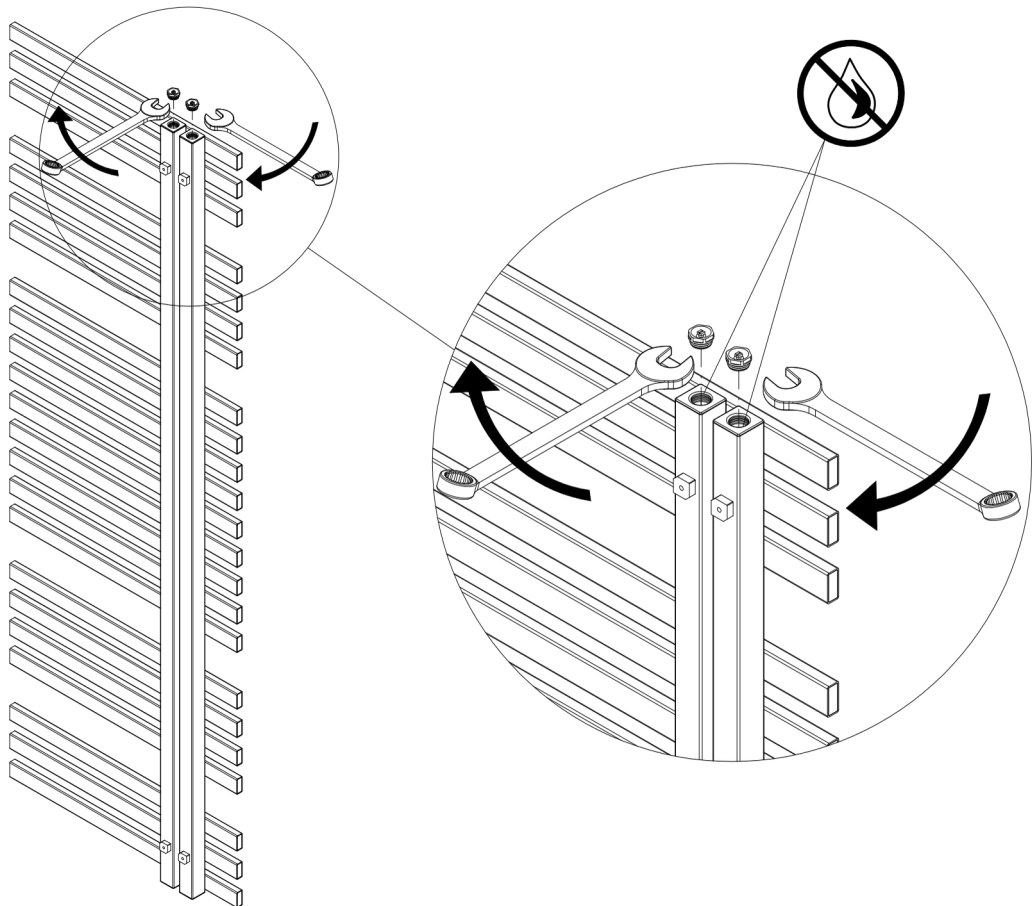

MONTAGEANLEITUNG

DE Produktübersicht

Benötigtes Werkzeug

DE Heizkörperdimensionen

LG = Leergewicht, empty weight,

h	b	a	c	x	w	s	v	LG (kg)	F (L)	Watt
1150	600	50	100	970	58 - 68	40 - 50	90 - 100	15,0	6,0	585 W
1735	600	50	100	1555	58 - 68	40 - 50	90 - 100	21,6	8,7	816 W

1

2

6

M16x12

7

8