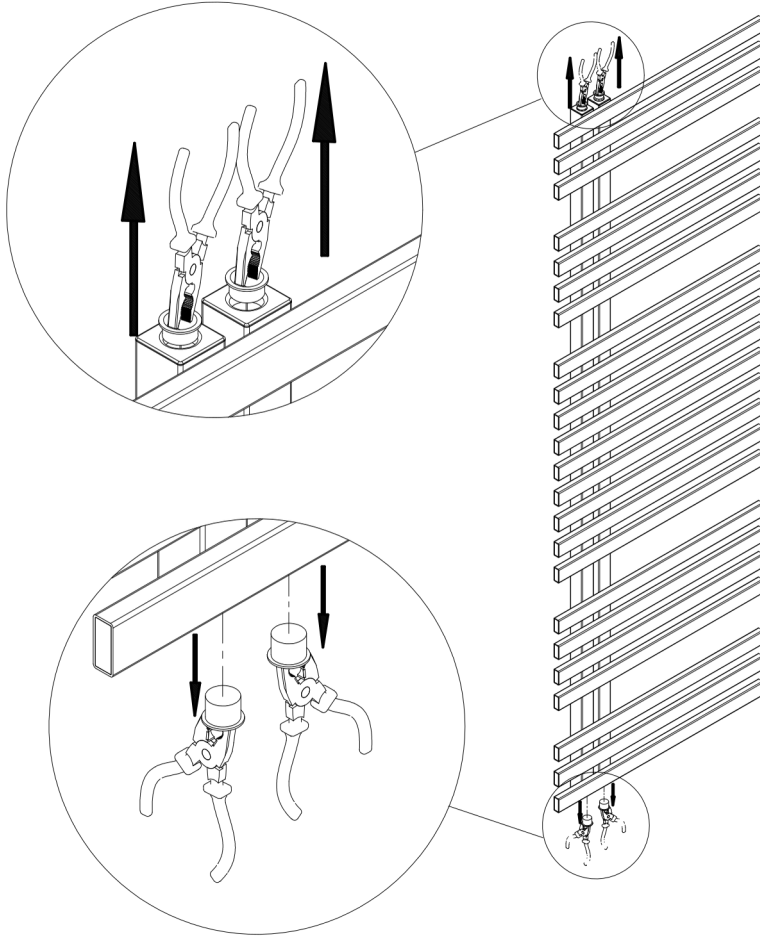

MONTAGEANLEITUNG

DE Produktübersicht

Benötigtes Werkzeug

DE Heizkörperdimensionen

LG = Leergewicht, empty weight,

h	b	a	c	x	w	s	v	LG (kg)	F (L)	Watt
1150	600	50	100	970	58 - 68	40 - 50	90 - 100	15,0	6,0	585 W
1735	600	50	100	1555	58 - 68	40 - 50	90 - 100	21,6	8,7	816 W

1

2

6

M16x12

7

8