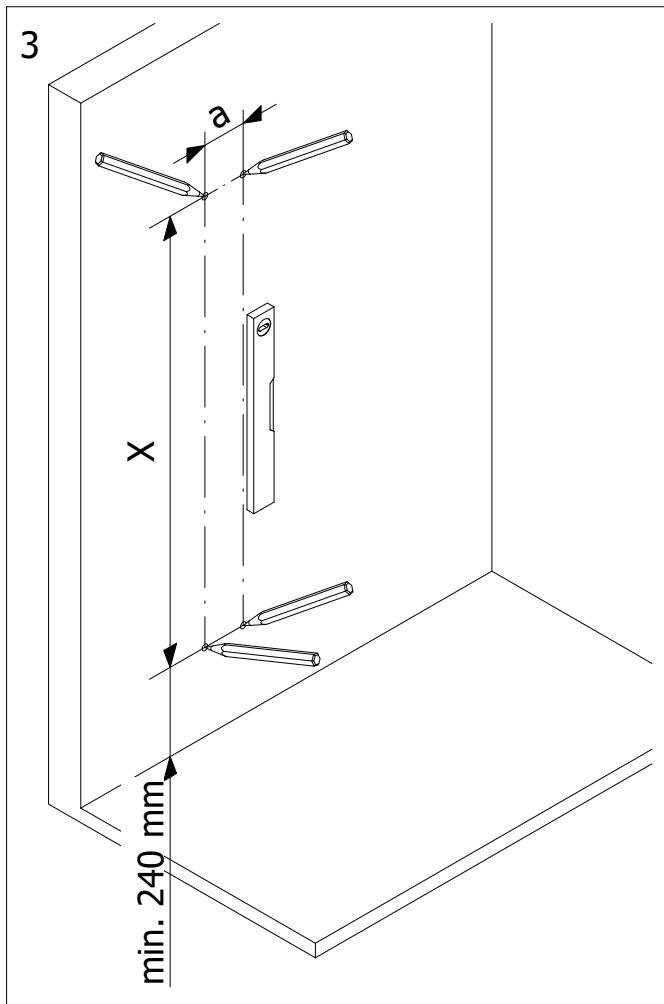

MONTAGEANLEITUNG

DE Produktübersicht

Benötigtes Werkzeug

DE Heizkörperdimensionen

LG = Leergewicht, empty weight,

h	b	a	c	x	w	s	v	LG (kg)	F (L)	Watt
1150	600	50	100	970	58 - 68	40 - 50	90 - 100	15,0	6,0	585 W
1735	600	50	100	1555	58 - 68	40 - 50	90 - 100	21,6	8,7	816 W

1

2

6

M16x12

7

8