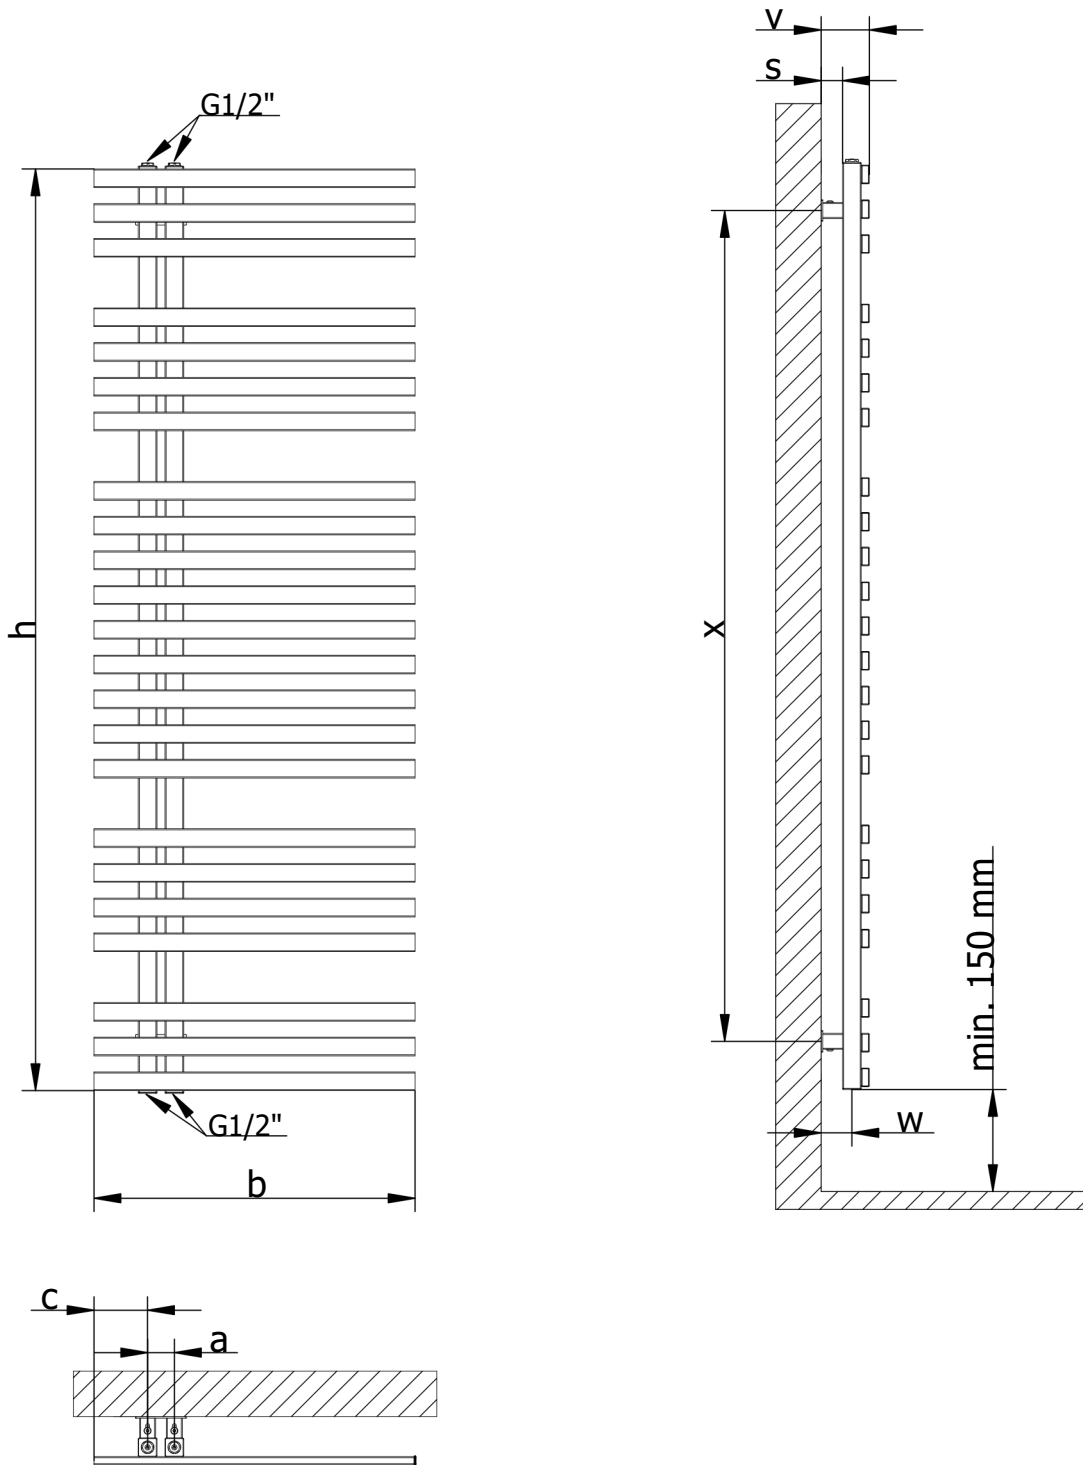

MONTAGEANLEITUNG

DE Produktübersicht

Benötigtes Werkzeug

DE Heizkörperdimensionen

LG = Leergewicht, empty weight,

h	b	a	c	x	w	s	v	LG (kg)	F (L)	Watt
1150	600	50	100	970	58 - 68	40 - 50	90 - 100	15,0	6,0	585 W
1735	600	50	100	1555	58 - 68	40 - 50	90 - 100	21,6	8,7	816 W

1

2

6

M16x12

7

8