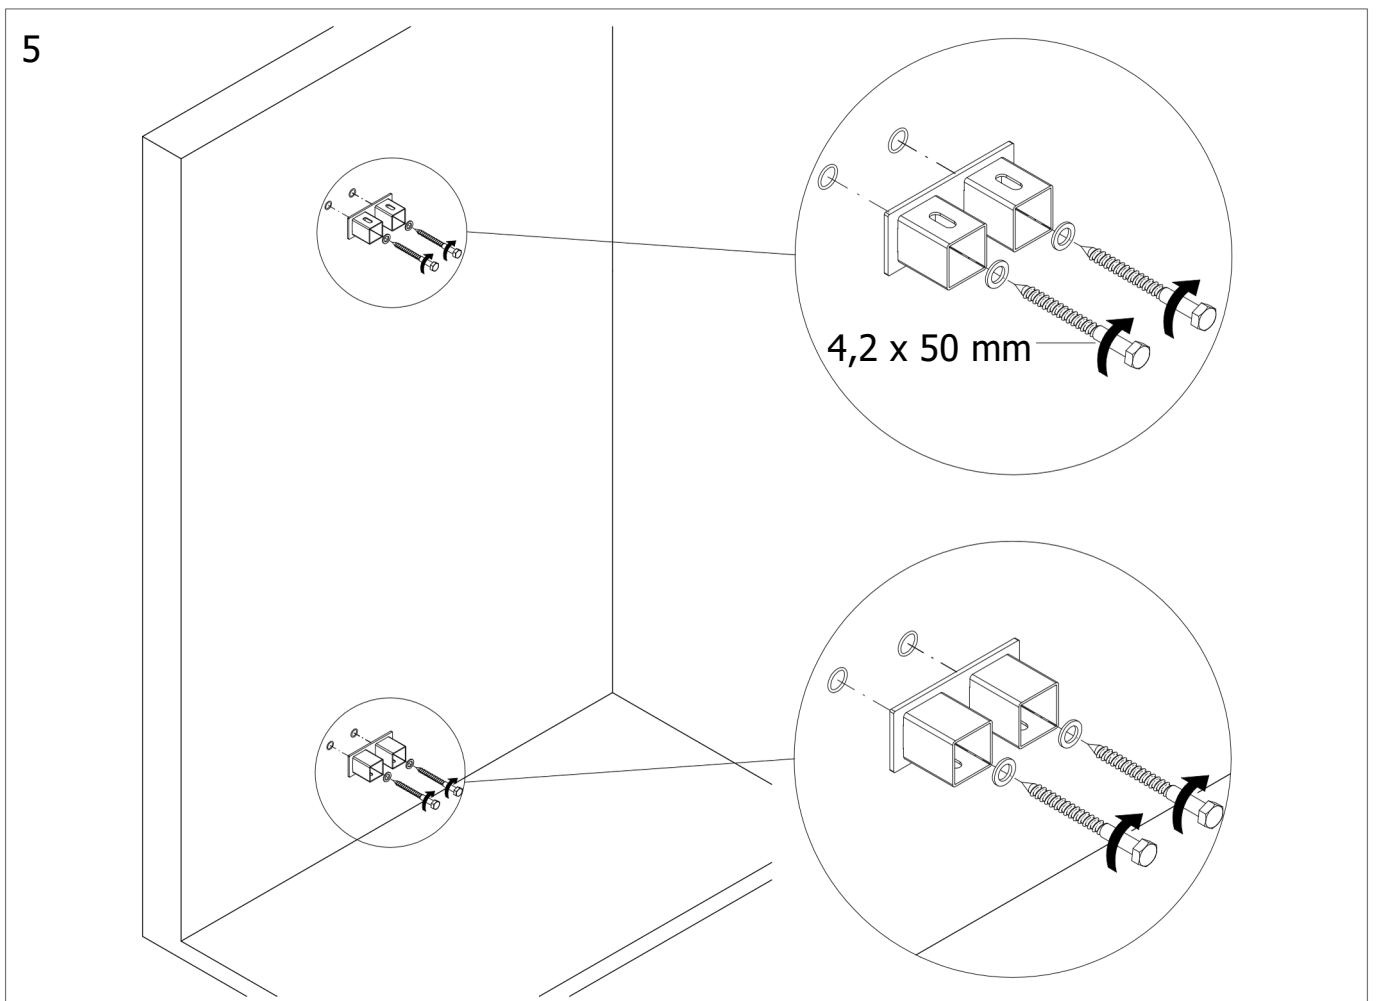

MONTAGEANLEITUNG

DE Produktübersicht

Benötigtes Werkzeug

DE Heizkörperdimensionen

LG = Leergewicht, empty weight,

h	b	a	c	x	w	s	v	LG (kg)	F (L)	Watt
1150	600	50	100	970	58 - 68	40 - 50	90 - 100	15,0	6,0	585 W
1735	600	50	100	1555	58 - 68	40 - 50	90 - 100	21,6	8,7	816 W

1

2

6

M16x12

7

8