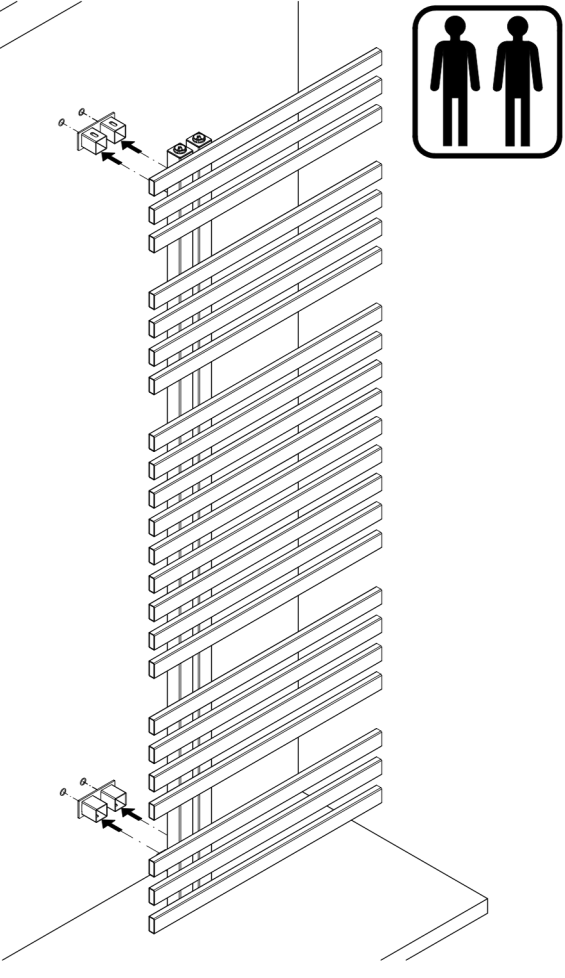

MONTAGEANLEITUNG

DE Produktübersicht

Benötigtes Werkzeug

DE Heizkörperdimensionen

LG = Leergewicht, empty weight,

h	b	a	c	x	w	s	v	LG (kg)	F (L)	Watt
1150	600	50	100	970	58 - 68	40 - 50	90 - 100	15,0	6,0	585 W
1735	600	50	100	1555	58 - 68	40 - 50	90 - 100	21,6	8,7	816 W

1

2

6

M16x12

7

8