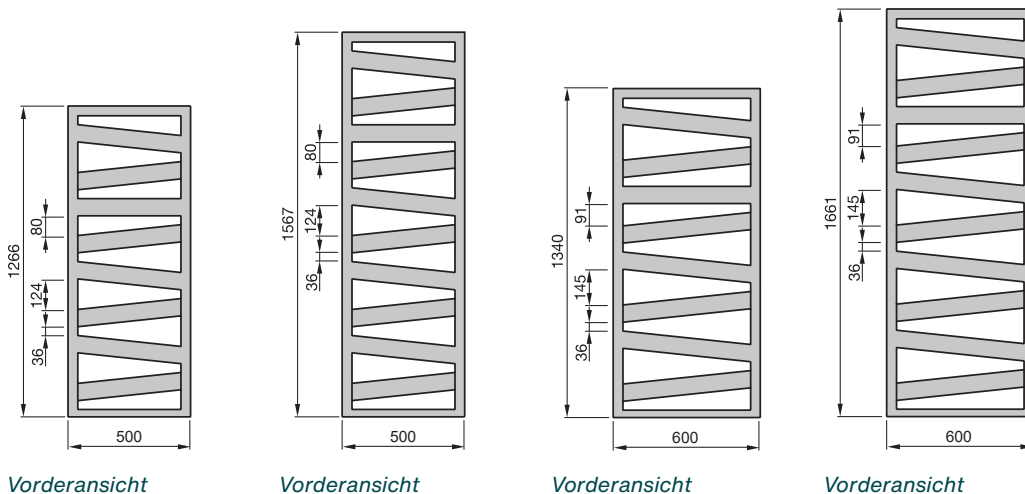

Zehnder Ribbon

Elektrobetrieb

Produktdatenblatt

always the best climate

Wie ein Band aus Stahl, das den Bad-Heizkörper umhüllt: Zehnder Ribbon überzeugt durch modernes Design mit Sinn für das Praktische. Seine versetzten Streben sind inspiriert durch architektonische Bauwerke mit mehreren Ebenen. Großzügige Aussparungen bieten der ganzen Familie viel Platz zum Aufhängen von mehreren Handtüchern. Diese Verknüpfung von Form und Funktion machen Zehnder Ribbon zu einem Heizkörper, der Komfort und Klasse ins Bad bringt.

Vorteile

- Modernes Design mit diagonalen Flachrohren
- Komfortables Trocknen mehrerer Handtücher – ideal für Familien
- Große Rohrabstände erlauben einfache Reinigung

Besondere Vorteile im Elektro-Betrieb

Modellübersicht

Ausführung lackiert

Modell	H	HT	L	T	Leistung Heizstab Watt
	mm	mm	mm	mm	
RB-130-050/GD	1266	1291	500	30	500
RB-160-050/GD	1567	1592	500	30	600
RB-130-060/GD	1340	1365	600	30	600
RB-170-060/GD	1661	1686	600	30	750