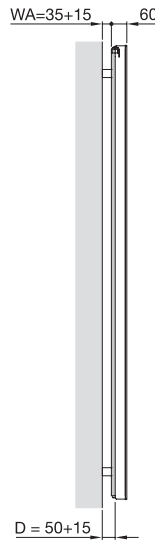

Besondere Vorteile im Warmwasser-Betrieb

- Montage als rechte oder linke Ausführung möglich

Vorteile

- Zeitloses Design setzt ästhetische Akzente
- Zusatznutzen als Spiegel
- Seitlich offene Rohranordnung ermöglicht bequemes Aufhängen und seitliches Einschieben von Handtüchern
- Zeitloses Design setzt ästhetische Akzente
- Elegant gelöste Wandbefestigung durch verdeckte Konsole
- Lammfell-Reinigungsbürste von Zehnder erlaubt einfache Reinigung
- Flexibilität durch optionale Anschlussarmatur für jede Anschlussmöglichkeit

Modellübersicht

Vorderansicht

Seitenansicht

Ausführung lackiert

Modell	H mm	L mm	Wärmeleistung				Leistung Heizstab Watt
			75/65/20 °C	70/55/24 °C	55/45/24 °C	55/45/20 °C	
			Watt	Watt	Watt	Watt	
YM-180-60	1766	600	750	530	314	380	600

H = Bauhöhe, L = Baulänge
75/65/20 = Norm-Wärmeleistung nach EN 442

Ausführung verchromt

Modell	H mm	L mm	Wärmeleistung				Leistung Heizstab Watt
			75/65/20 °C	70/55/24 °C	55/45/24 °C	55/45/20 °C	
			Watt	Watt	Watt	Watt	
YMC-180-60	1766	600	544	384	228	276	300

H = Bauhöhe, L = Baulänge
75/65/20 = Norm-Wärmeleistung nach EN 442