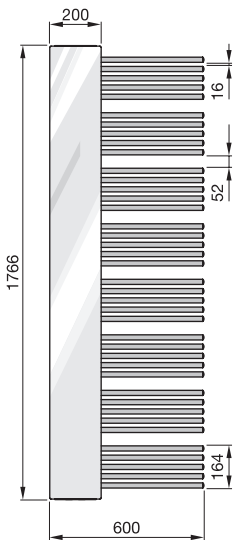

Zehnder Yucca Mirror

Warmwasserbetrieb

Produktdatenblatt

always the best climate

Klar, geradlinig, hochästhetisch: Zehnder Yucca Mirror glänzt mit einem integrierten Spiegel. Handtücher lassen sich bequem aufhängen und wärmen. Auch mit links- oder rechtsseitiger Rohranordnung erhältlich.

Modellübersicht

Vorderansicht

Seitenansicht

Ausführung lackiert

Modell	H mm	L mm	Wärmeleistung				Leistung Heizstab Watt
			75/65/20 °C	70/55/24 °C	55/45/24 °C	55/45/20 °C	
			Watt	Watt	Watt	Watt	
YM-180-60	1766	600	750	530	314	380	600

H = Bauhöhe, L = Baulänge
75/65/20 = Norm-Wärmeleistung nach EN 442

Ausführung verchromt

Modell	H mm	L mm	Wärmeleistung				Leistung Heizstab Watt
			75/65/20 °C	70/55/24 °C	55/45/24 °C	55/45/20 °C	
			Watt	Watt	Watt	Watt	
YMC-180-60	1766	600	544	384	228	276	300

H = Bauhöhe, L = Baulänge
75/65/20 = Norm-Wärmeleistung nach EN 442