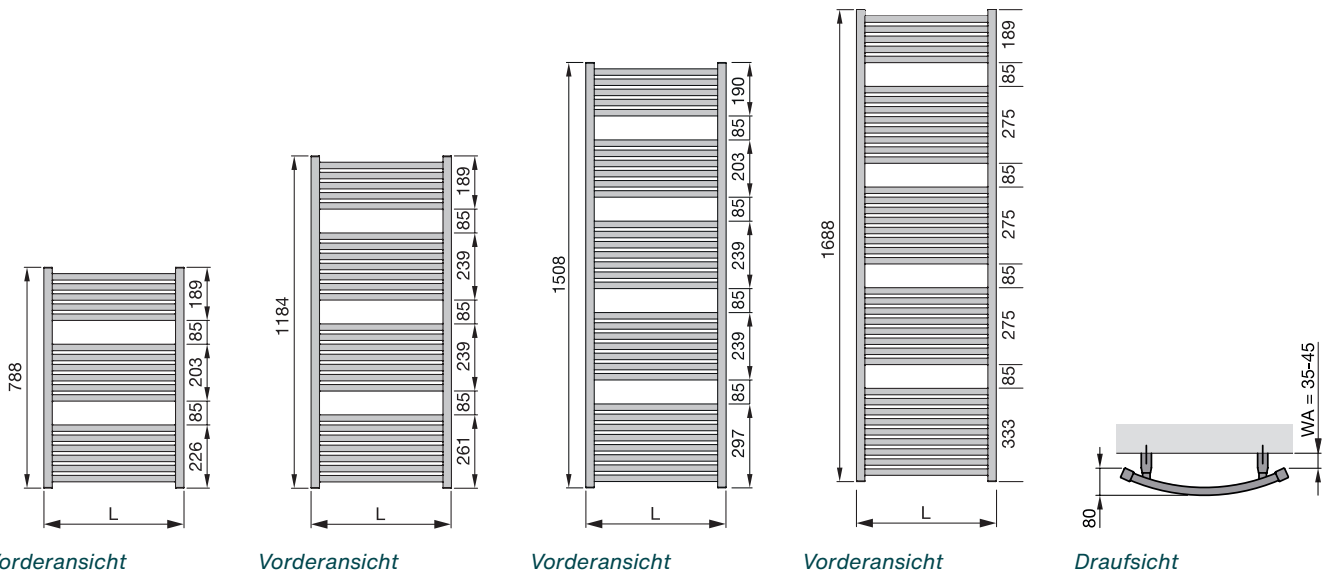

Horizontal angeordnete Rundrohre und vertikal verlaufende Sammelrohre mit Vierkantprofil. Bei Zehnder Zeno Bow folgt das Design der Funktion. Der große Wandabstand und die gebogene Form ermöglichen ein bequemes Aufhängen von Handtüchern. Erhältlich in weiß.

Besondere Vorteile im Warmwasser-Betrieb

- Flexible Installation durch Anschlüsse rechts, links und 50mm-Mittelanschluss

Vorteile

- Zeitloses Design mit Vierkantsammlern ideal einsetzbar in klassischen Bädern
- Großzügige Rohrabstände und gebogene Rohre erlauben bequemes Aufhängen von Handtüchern
- Lammfell-Reinigungsbürste von Zehnder erlaubt einfache Reinigung

Modellübersicht

Ausführung lackiert

Modell	H mm	L mm	Wärmeleistung				Leistung Heizstab Watt
			75/65/20 °C	70/55/24 °C	55/45/24 °C	55/45/20 °C	
			Watt	Watt	Watt	Watt	
ZNT-080-050	788	495	377	272	166	199	300
ZNT-120-050	1184	495	562	404	247	295	300
ZNT-150-050	1508	495	713	513	313	375	600
ZNT-170-050	1688	495	807	581	354	424	600
ZNT-080-060	788	595	447	322	196	235	300
ZNT-120-060	1184	595	667	480	293	350	600
ZNT-150-060	1508	595	846	609	371	444	600
ZNT-170-060	1688	595	957	688	420	503	900
ZNT-120-075	1184	745	822	591	361	432	600
ZNT-170-075	1688	745	1179	850	521	623	1200

H = Bauhöhe, L = Baulänge
75/65/20 = Norm-Wärmeleistung nach EN 442