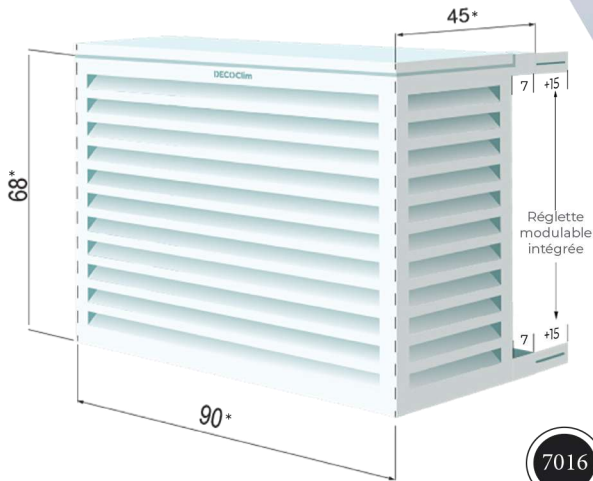

*Dimensions intérieures d'un DECOCLIM taille S

DECOCLIM ALUMINIUM

100% aluminium - peinture thermolaquée non polluante
Garantie 10 ans - aucun entretien

Notice de montage

Accessoires

Face arrière

Face du dessous

| | Dimensions intérieures | Dimensions extérieures | Poids | Dimensions Colis | Poids Colis |
|------------|----------------------------|----------------------------|---------|---------------------|-------------|
| S | H 68 x L 90 x P 45-60 cm | H 69 x L 94 x P 46-61 cm | 7,1 kg | 75 x 100 x 8.5cm | 8.6KG |
| M | H 85 x L 105 x P 51-66 cm | H 86 x L 109 x P 52-67 cm | 9,4 kg | 55 x 114.5 x 11.5cm | 11KG |
| L | H 95 x L 110 x P 55-70 cm | H 96 x L 114 x P 56-71 cm | 11,8 kg | 62 x 121 x 11.5cm | 13.6KG |
| XL | H 120 x L 131 x P 65-80 cm | H 121 x L 135 x P 66-81 cm | 16,1 kg | 69 x 141 x 12.5cm | 18.3KG |
| Option XXL | H 50 x L 131 x P 65-80 cm | H 51 x L 135 x P 66-81 cm | 5,6 kg | 57.5 x 142,5 x 8cm | 7KG |