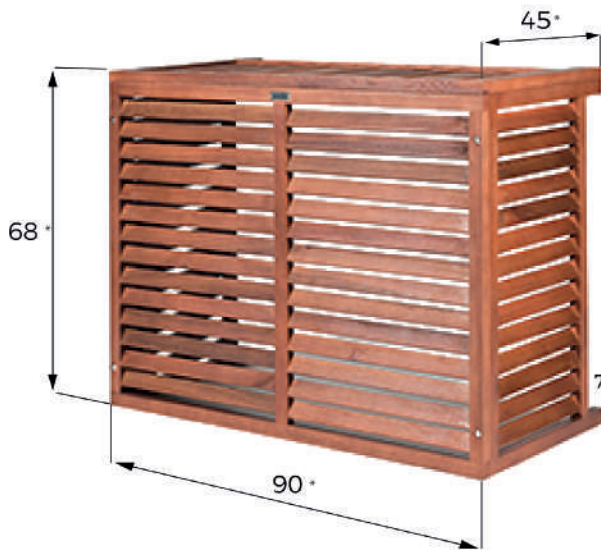

\*Dimensions intérieures d'un DECOCLIM taille S

### Accessoires

Face du dessous

Kit rallonge (10 cm)

Face arrière

	Dimensions intérieures	Dimensions extérieures	Poids	Dimensions Colis	Poids Colis
S	H 68 x L 90 x P 45 cm	H 70,5 x L 95 x P 47,5 cm	12,3 kg	72 x 100 x 9cm	14.5kg
M	H 83,5 x L 105 x P 51 cm	H 86 x L 110 x P 53,5 cm	16 kg	87 x 114 x 9cm	18.5kg
L	H 95 x L 100 x P 51 cm	H 95 x L 100 x P 51 cm	16,5 kg	98 x 110 x 9cm	19kg