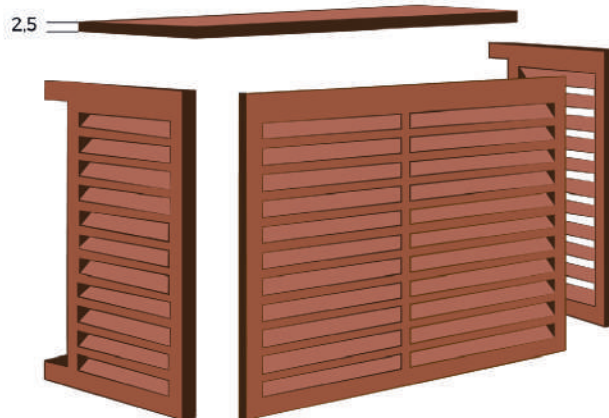

\*Dimensions intérieures d'un DECOCLIM taille S

## DECOCLIM BOIS

Eucalyptus d'Amérique du sud - Bois exotique de catégorie 4  
Déjà traité pour l'extérieur - Garantie 2 ans

### Accessoires

Face du dessous

Kit rallonge (10 cm)

Face arrière

	Dimensions intérieures	Dimensions extérieures	Poids	Dimensions Colis	Poids Colis
S	H 68 x L 90 x P 45 cm	H 70,5 x L 95 x P 47,5 cm	12,3 kg	72 x 100 x 9cm	14.5kg
M	H 83,5 x L 105 x P 51 cm	H 86 x L 110 x P 53,5 cm	16 kg	87 x 114 x 9cm	18.5kg
L	H 95 x L 100 x P 51 cm	H 95 x L 100 x P 51 cm	16,5 kg	98 x 110 x 9cm	19kg