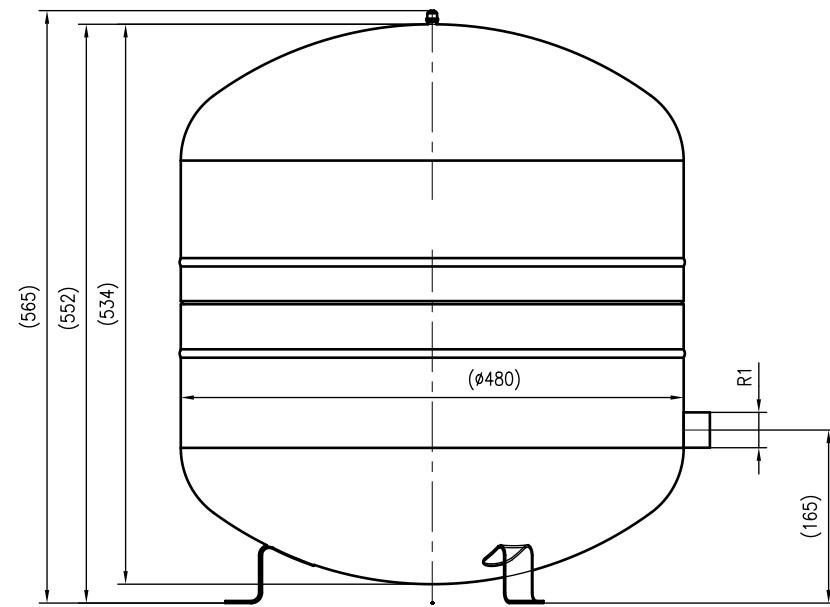

Side view

Front view

Isometric view

Top view

Unterliegt nicht dem Änderungsdienst/ Not subject to change management		Maßstab/ Scale: 1:5	Format/ Size: A2
Revision 23.05.2018	Cosmo Heating 80 6bar white-7001350		