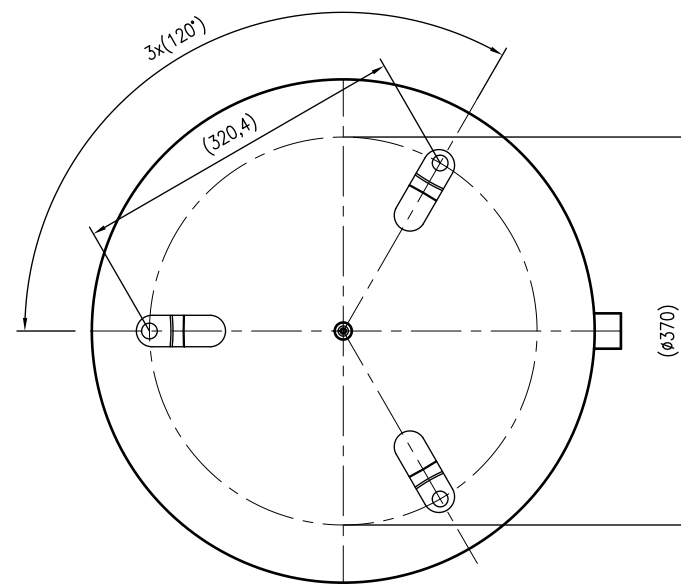

Side view

Front view

Isometric view

Top view

Unterliegt nicht dem Änderungsdienst/ Not subject to change management		Maßstab/ Scale: 1:5	Format/ Size: A2
Revision 23.05.2018	Cosmo Heating 80 6bar white-7001350		