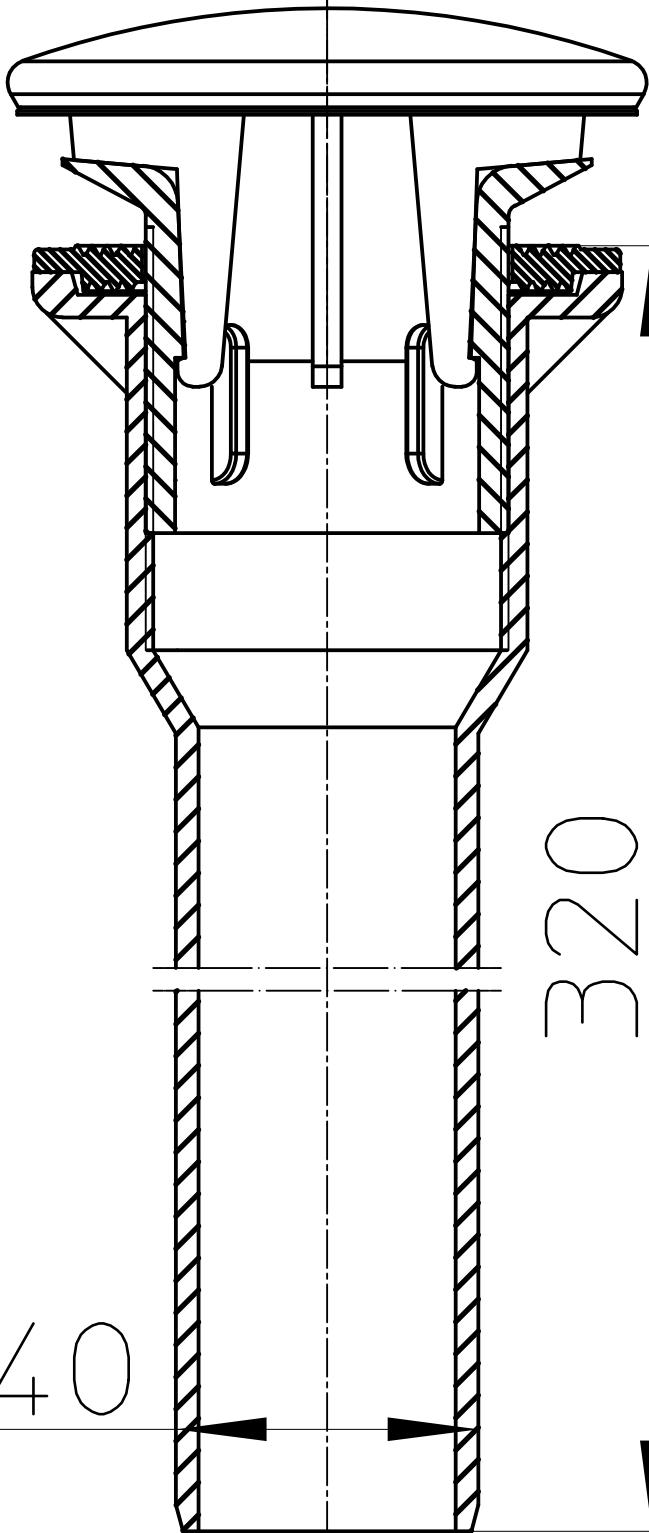

DN40

320