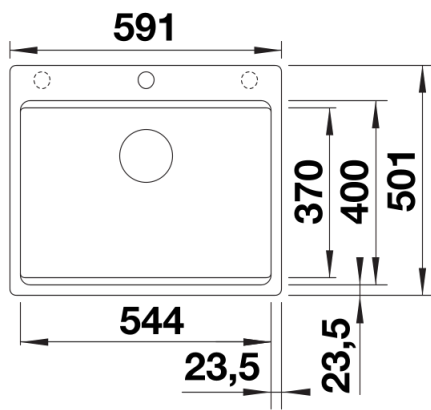

Farben

Verfügbare Farben

schwarz
anthrazit
felsgrau
vulkangrau
weiß
softweiß
tartufo
cafe

SILGRANIT anthrazit

Planungshinweise

- Wichtig:
- Im Bereich der Armatur muss die Auflagefläche der Spüle zusätzlich auf der Arbeitsplatte ausgespart werden.
- In Kombination mit BLANCO Multi Frame ist eine Mindeststärke der Arbeitsplatte von 20 mm erforderlich.
- Ausschnitt-Daten für alle Einbauverfahren finden Sie in unserem Internet-Download

Lieferumfang

- 2 x ETAGON-Schiene aus Edelstahl
- Ablaufgarnitur mit Raumsparrohr
- 3 ½" InFino-Korbventil mit integrierter Abblaffernbedienung (Zugknopf
- verchromt)

234164 - 2 x ETAGON-Schienen

Details

Aufsicht

Ausschnitt

Frontansicht

Seitenansicht