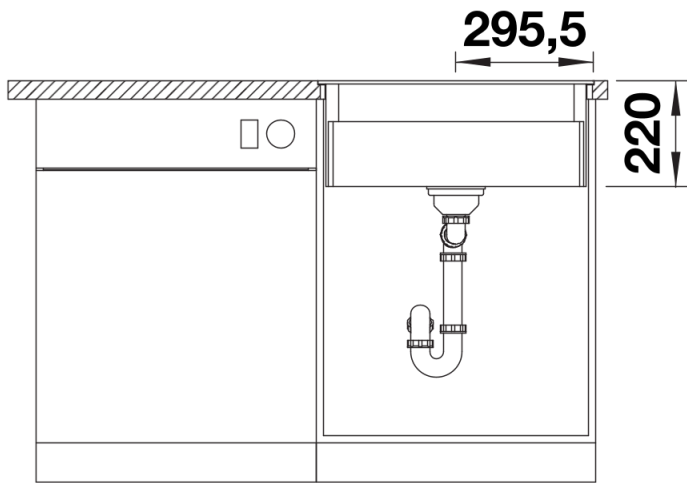

Farben

Verfügbare Farben

schwarz
anthrazit
felsgrau
vulkangrau
weiß
softweiß
tartufo
cafe

SILGRANIT anthrazit

Planungshinweise

- Wichtig:
- Im Bereich der Armatur muss die Auflagefläche der Spüle zusätzlich auf der Arbeitsplatte ausgespart werden.
- In Kombination mit BLANCO Multi Frame ist eine Mindeststärke der Arbeitsplatte von 20 mm erforderlich.
- Ausschnitt-Daten für alle Einbauverfahren finden Sie in unserem Internet-Download

Lieferumfang

- 2 x ETAGON-Schiene aus Edelstahl
- Ablaufgarnitur mit Raumsparrohr
- 3 ½" InFino-Korbventil mit integrierter Abblaffernbedienung (Zugknopf
- verchromt)

234164 - 2 x ETAGON-Schienen

Details

Aufsicht

Ausschnitt

Frontansicht

Seitenansicht