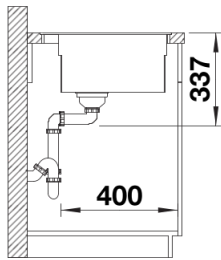

Lieferumfang

- 2 x ETAGON-Schiene aus Edelstahl
- Ablaufgarnitur mit Raumsparrohr
- 3 ½" InFino-Korbventil mit integrierter Abblaffernbedienung (Zugknopf
- verchromt)

234164 - 2 x ETAGON-Schienen

Details

Aufsicht

Ausschnitt

Frontansicht

Seitenansicht