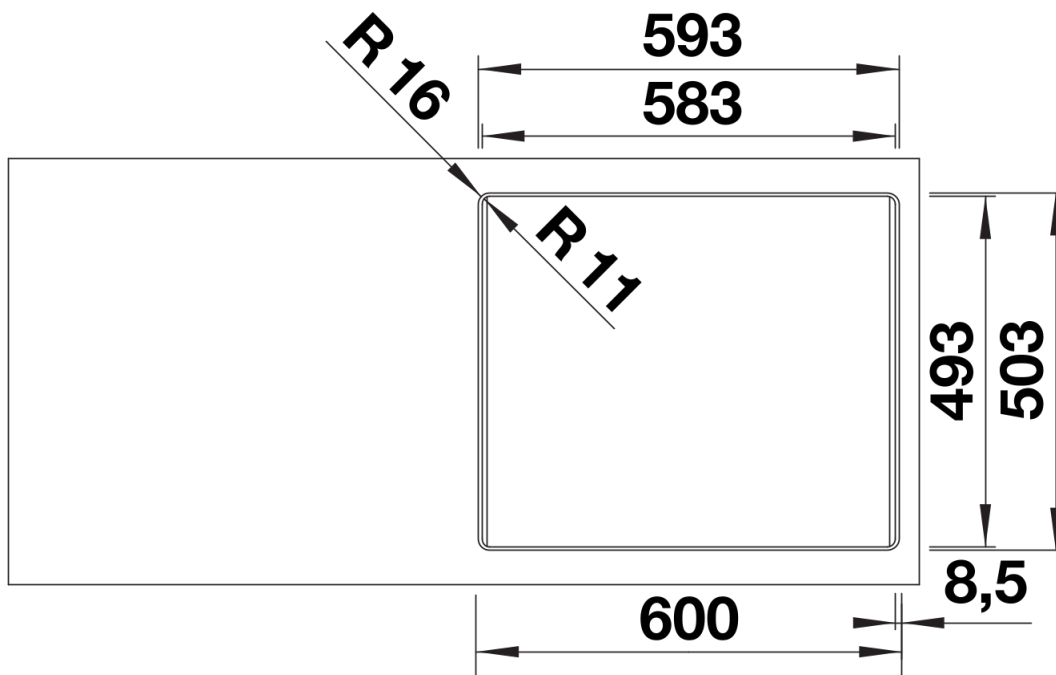

Farben

Verfügbare Farben

schwarz
anthrazit
felsgrau
vulkangrau
weiß
softweiß
tartufo
cafe

SILGRANIT anthrazit

Planungshinweise

- Wichtig:
- Im Bereich der Armatur muss die Auflagefläche der Spüle zusätzlich auf der Arbeitsplatte ausgespart werden.
- In Kombination mit BLANCO Multi Frame ist eine Mindeststärke der Arbeitsplatte von 20 mm erforderlich.
- Ausschnitt-Daten für alle Einbauverfahren finden Sie in unserem Internet-Download

Lieferumfang

- 2 x ETAGON-Schiene aus Edelstahl
- Ablaufgarnitur mit Raumsparrohr
- 3 ½" InFino-Korbventil mit integrierter Abblaffernbedienung (Zugknopf
- verchromt)

234164 - 2 x ETAGON-Schienen

Details

Aufsicht

Ausschnitt

Frontansicht

Seitenansicht