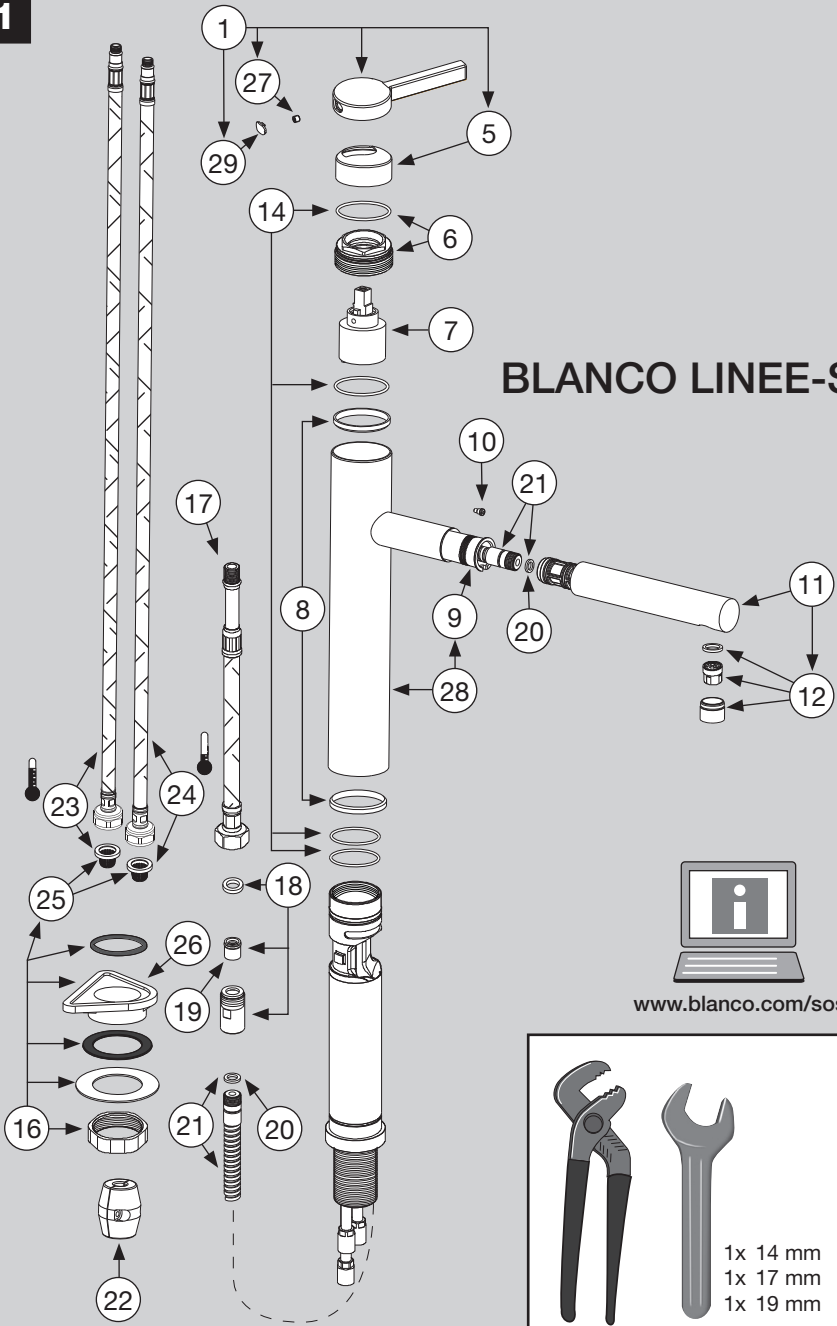

BLANCO

BLANCO LINEE-S HD

✓
≤ 70°C
≤ 158°F

✓
≤ 10 bar
≤ 145 psi

1

i

BLANCO LINEE-S HD

www.blanco.com/sos

1x 14 mm
1x 17 mm
1x 19 mm

⊕ PH 2