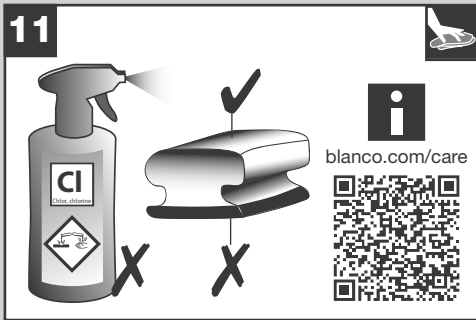

BLANCO

BLANCO GmbH + Co KG
Service
Tel.: +49 7045 44-81 419
service@blanco.com
www.blanco.com