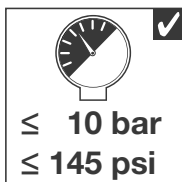

## BLANCO KANO HD