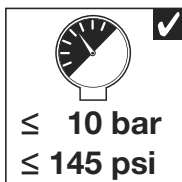

## BLANCO MILA-S HD