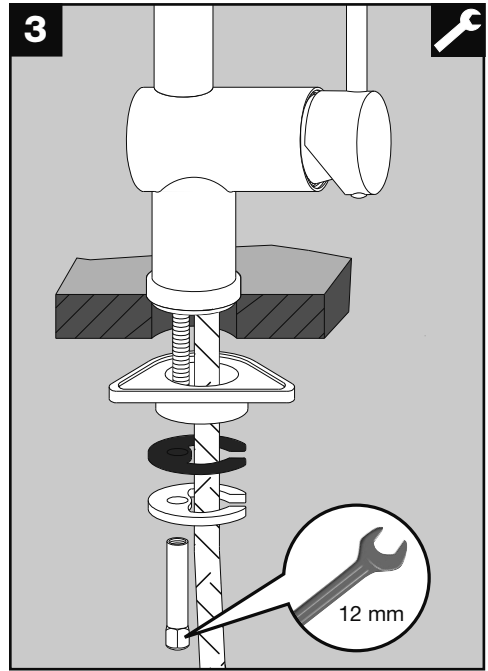

BLANCO

BLANCO LINUS HD Silgranit-Look

BLANCO LINUS HD Silgranit-Look

1x 12 mm
1x 19 mm
1x 22 mm

BLANCO

BLANCO GmbH + Co KG
 Service
 Tel.: +49 7045 44-81 419
 service@blanco.com
 www.blanco.com