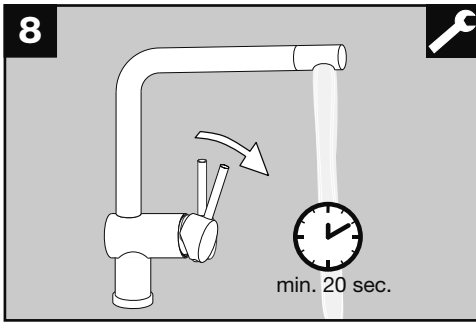

BLANCO

BLANCO LINUS HD Silgranit-Look

BLANCO LINUS HD Silgranit-Look

1x 12 mm
1x 19 mm
1x 22 mm

BLANCO

BLANCO GmbH + Co KG
 Service
 Tel.: +49 7045 44-81 419
 service@blanco.com
 www.blanco.com