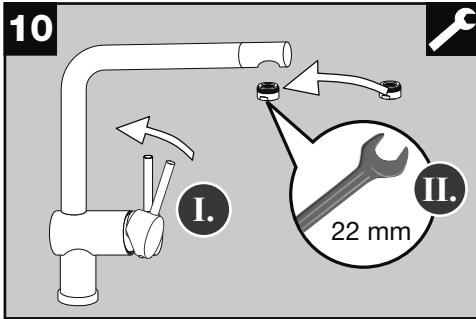

BLANCO

BLANCO LINUS HD Silgranit-Look

BLANCO LINUS HD Silgranit-Look

1x 12 mm
1x 19 mm
1x 22 mm

BLANCO

BLANCO GmbH + Co KG
 Service
 Tel.: +49 7045 44-81 419
 service@blanco.com
 www.blanco.com