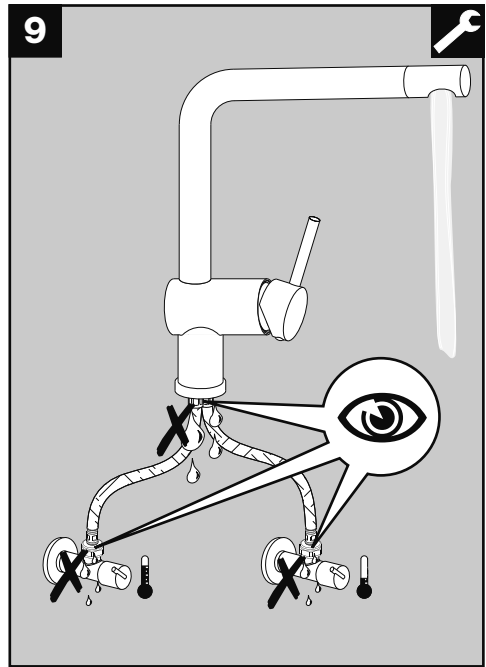

BLANCO

BLANCO LINUS HD Silgranit-Look

BLANCO LINUS HD Silgranit-Look

1x 12 mm
1x 19 mm
1x 22 mm

BLANCO

BLANCO GmbH + Co KG
 Service
 Tel.: +49 7045 44-81 419
 service@blanco.com
 www.blanco.com