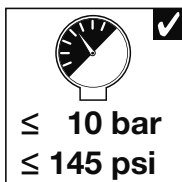

BLANCO

BLANCO LINUS HD Silgranit-Look

BLANCO LINUS HD Silgranit-Look

1x 12 mm
1x 19 mm
1x 22 mm

BLANCO

BLANCO GmbH + Co KG
 Service
 Tel.: +49 7045 44-81 419
 service@blanco.com
 www.blanco.com