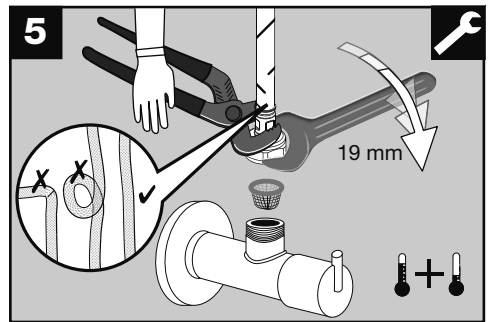

BLANCO

BLANCO LINUS HD Silgranit-Look

BLANCO LINUS HD Silgranit-Look

1x 12 mm
1x 19 mm
1x 22 mm

BLANCO

BLANCO GmbH + Co KG
 Service
 Tel.: +49 7045 44-81 419
 service@blanco.com
 www.blanco.com