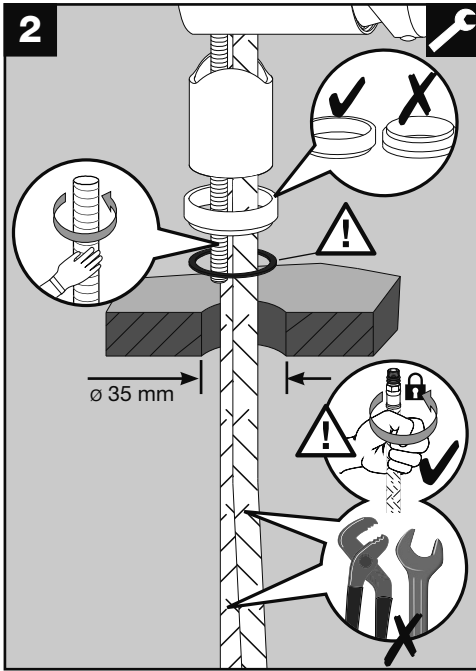

BLANCO

BLANCO LINUS HD Silgranit-Look

BLANCO LINUS HD Silgranit-Look

1x 12 mm
1x 19 mm
1x 22 mm

BLANCO

BLANCO GmbH + Co KG
 Service
 Tel.: +49 7045 44-81 419
 service@blanco.com
 www.blanco.com