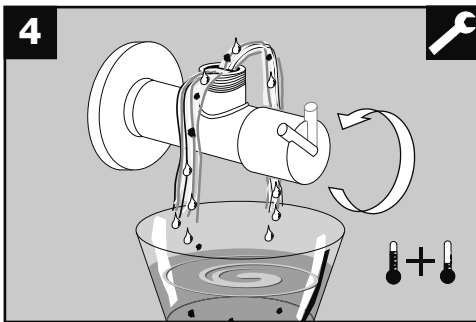

BLANCO

BLANCO LINUS HD Silgranit-Look

BLANCO LINUS HD Silgranit-Look

1x 12 mm
1x 19 mm
1x 22 mm

BLANCO

BLANCO GmbH + Co KG
 Service
 Tel.: +49 7045 44-81 419
 service@blanco.com
 www.blanco.com