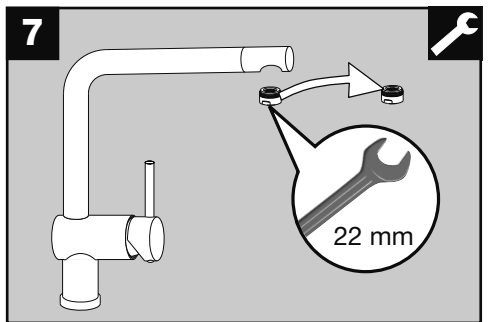

BLANCO

BLANCO LINUS HD Silgranit-Look

BLANCO LINUS HD Silgranit-Look

1x 12 mm
1x 19 mm
1x 22 mm

BLANCO

BLANCO GmbH + Co KG
 Service
 Tel.: +49 7045 44-81 419
 service@blanco.com
 www.blanco.com