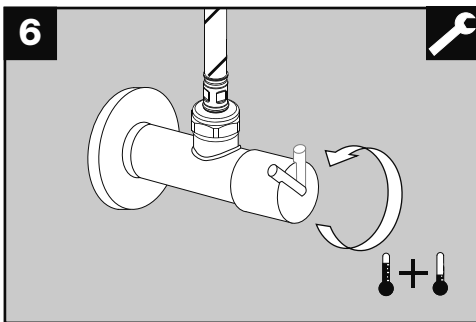

BLANCO

BLANCO LINUS HD Silgranit-Look

BLANCO LINUS HD Silgranit-Look

1x 12 mm
1x 19 mm
1x 22 mm

BLANCO

BLANCO GmbH + Co KG
 Service
 Tel.: +49 7045 44-81 419
 service@blanco.com
 www.blanco.com