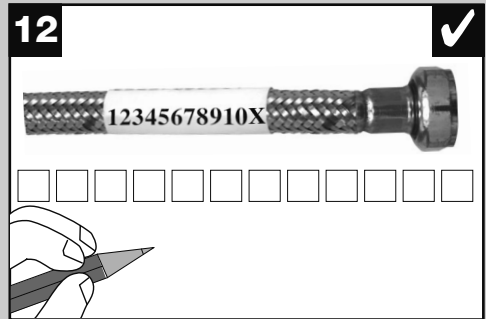

BLANCO

BLANCO LINUS HD Silgranit-Look

BLANCO LINUS HD Silgranit-Look

1x 12 mm
1x 19 mm
1x 22 mm

BLANCO

BLANCO GmbH + Co KG
 Service
 Tel.: +49 7045 44-81 419
 service@blanco.com
 www.blanco.com