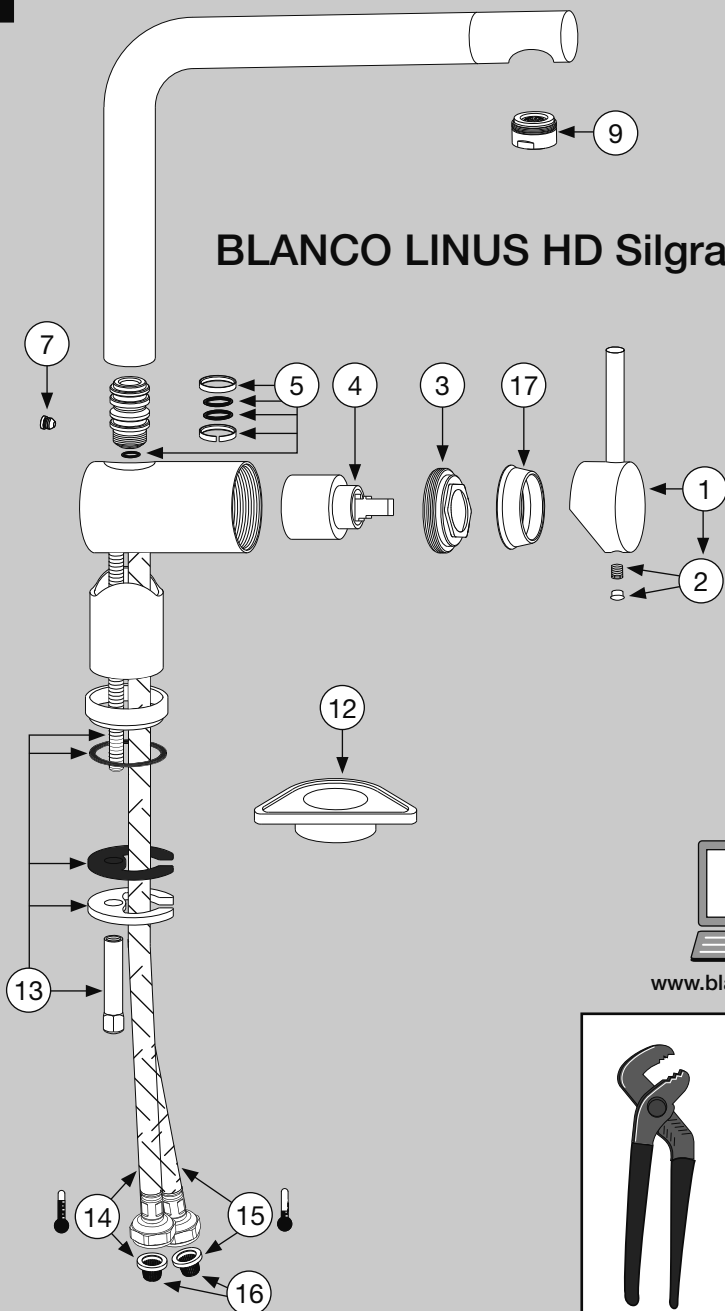

BLANCO

BLANCO LINUS HD Silgranit-Look

BLANCO LINUS HD Silgranit-Look

1x 12 mm
1x 19 mm
1x 22 mm

BLANCO

BLANCO GmbH + Co KG
 Service
 Tel.: +49 7045 44-81 419
 service@blanco.com
 www.blanco.com