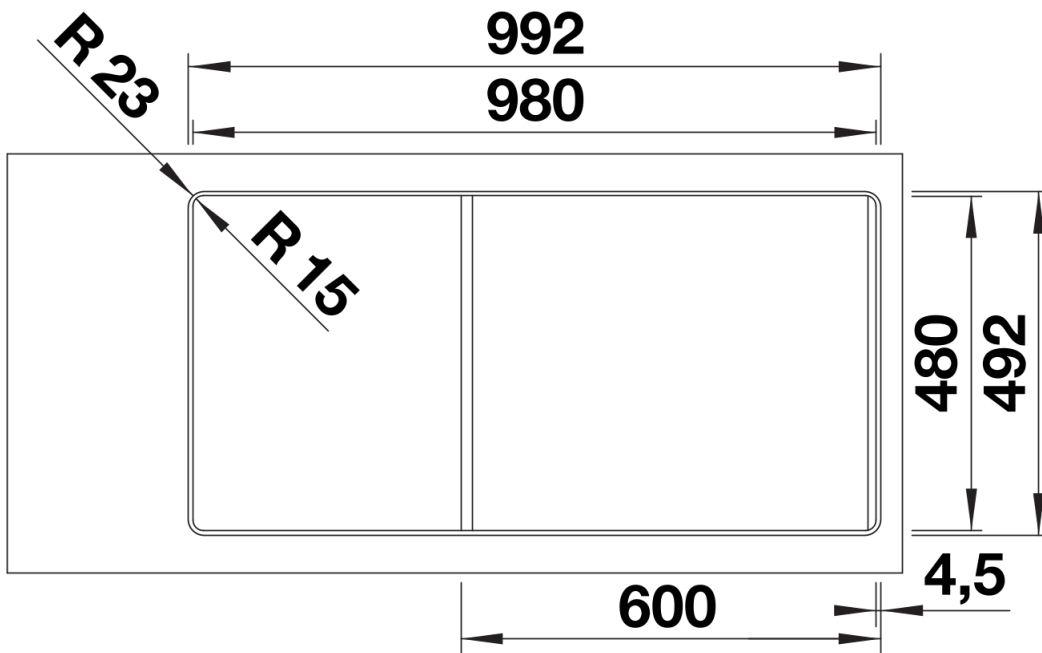

Produktdatenblatt ADIRA XL 6 S-F

Art. Nr. 527625

Vorteil

- Moderne Spüle in schönen Silgranit-Farben mit erhöhter Funktionalität
- Hoher Komfort durch XL-Becken in Kombination mit praktischem Ablauf und ebener Abtropffläche
- Die im Lieferumfang enthaltene multifunktionale ADIRA-Klappmatte kann als Aufsatz auf dem Becken oder als Abtropffläche verwendet werden
- Für flächenbündigen Einbau. Reversibel einbaubar

Lieferumfang

- ADIRA-Klappmatte
- Ablaufgarnitur mit Raumsparrohr
- 3 ½" InFino-Korbventil mit integrierter Abлаuffernbedienung (Drehknopf)

Details

Aufsicht

Ausschnitt

Frontansicht

Seitenansicht