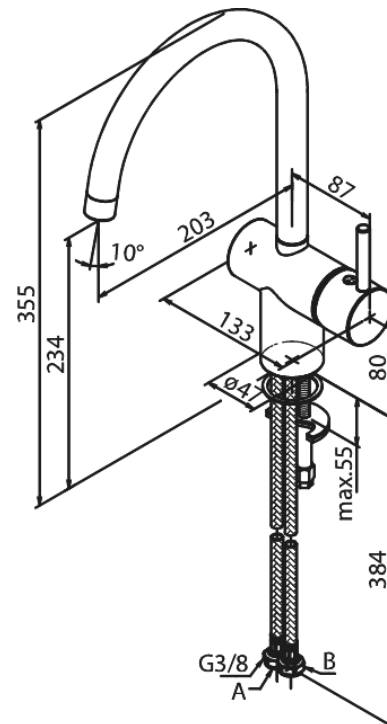

FM Mattsson Germany GmbH
Biedenkamp 3c, DE-21509 Glinde bei Hamburg

+49 405357080 info.de@fmmattssongroup.com

Weitere Information auf <https://damixa.de>

damixa