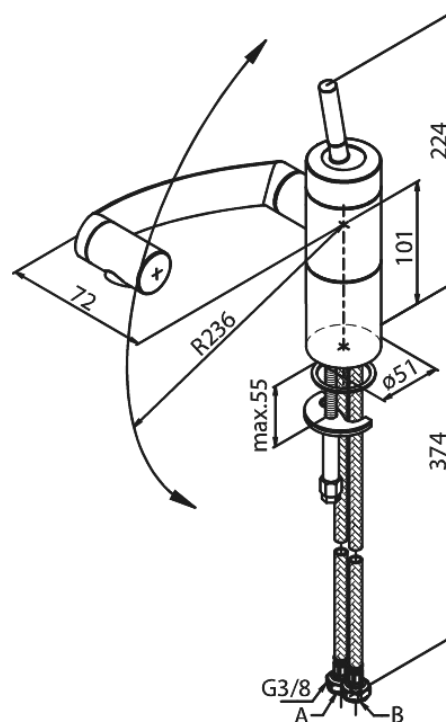

Funktionen

reddot award
winner

FM Mattsson Germany GmbH
Biedenkamp 3c, DE-21509 Glinde bei Hamburg

+49 405357080 info.de@fmmattsongroup.com

Weitere Information auf <https://damixa.de>

damixa