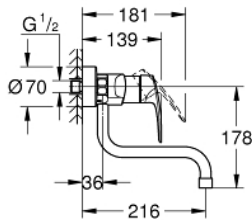

31 391 003 **EUROSMART EINHAND-SPÜLTISCHBATTERIE, 1/2"**

PRODUKTBESCHREIBUNG

- Colour: chrom
- Wandmontage
- GROHE Long-Life Oberfläche
- GROHE SilkMove 35 mm Keramikkartusche
- Auslauf mit Mousseur
- variabel einstellbare Mengenbegrenzung
- schwenkbarer Rohrauslauf
- Schwenkbereich 360°
- Ausladung 216 mm
- mit integriertem Temperaturbegrenzer
- S-Anschlüsse
- Maximaler Durchfluss (bei 3 bar): 13,5 l/min

31 391 003 EUROSMART EINHAND-SPÜLTISCHBATTERIE, 1/2"

ERSATZTEILE, September 2019 – now

- 1: Hebel (Order-nr. 48542000)
- 2: Kartusche (Order-nr. 46374000)
- 3: S-Auslauf (Order-nr. 13370000)
- 3.1: Mousseur (Order-nr. 06574000)
- 3.2: O-Ring $\varnothing 13,5 \times \varnothing 2,75$ (Order-nr. 0128500M)
- 3.3: Sicherungsring (Order-nr. 0485300M)
- 4: Anschlussverschraubung 1/2" (Order-nr. 45044000)
- 5: S-Anschluss (Order-nr. 12662000)
- 6: Verlängerung 3/4", 20 mm (Order-nr. 0713000M)*
- 7: Spezialschlüssel (Order-nr. 19377000)*