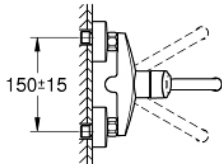

31 391 003 **EUROSMART EINHAND-SPÜLTISCHBATTERIE, 1/2"**

PRODUKTBESCHREIBUNG

- Colour: chrom
- Wandmontage
- GROHE Long-Life Oberfläche
- GROHE SilkMove 35 mm Keramikkartusche
- Auslauf mit Mousseur
- variabel einstellbare Mengenbegrenzung
- schwenkbarer Rohrauslauf
- Schwenkbereich 360°
- Ausladung 216 mm
- mit integriertem Temperaturbegrenzer
- S-Anschlüsse
- Maximaler Durchfluss (bei 3 bar): 13,5 l/min

31 391 003 EUROSMART EINHAND-SPÜLTISCHBATTERIE, 1/2"

ERSATZTEILE, September 2019 – now

- 1: Hebel (Order-nr. 48542000)
- 2: Kartusche (Order-nr. 46374000)
- 3: S-Auslauf (Order-nr. 13370000)
- 3.1: Mousseur (Order-nr. 06574000)
- 3.2: O-Ring $\varnothing 13,5 \times \varnothing 2,75$ (Order-nr. 0128500M)
- 3.3: Sicherungsring (Order-nr. 0485300M)
- 4: Anschlussverschraubung 1/2" (Order-nr. 45044000)
- 5: S-Anschluss (Order-nr. 12662000)
- 6: Verlängerung 3/4", 20 mm (Order-nr. 0713000M)*
- 7: Spezialschlüssel (Order-nr. 19377000)*