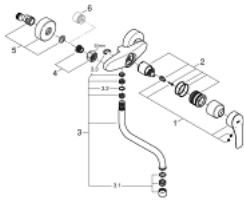

31 391 003 **EUROSMART EINHAND-SPÜLTISCHBATTERIE, 1/2"**

PRODUKTBESCHREIBUNG

- Colour: chrom
- Wandmontage
- GROHE Long-Life Oberfläche
- GROHE SilkMove 35 mm Keramikkartusche
- Auslauf mit Mousseur
- variabel einstellbare Mengenbegrenzung
- schwenkbarer Rohrauslauf
- Schwenkbereich 360°
- Ausladung 216 mm
- mit integriertem Temperaturbegrenzer
- S-Anschlüsse
- Maximaler Durchfluss (bei 3 bar): 13,5 l/min

31 391 003 EUROSMART EINHAND-SPÜLTISCHBATTERIE, 1/2"

ERSATZTEILE, September 2019 – now

- 1: Hebel (Order-nr. 48542000)
- 2: Kartusche (Order-nr. 46374000)
- 3: S-Auslauf (Order-nr. 13370000)
- 3.1: Mousseur (Order-nr. 06574000)
- 3.2: O-Ring $\varnothing 13,5 \times \varnothing 2,75$ (Order-nr. 0128500M)
- 3.3: Sicherungsring (Order-nr. 0485300M)
- 4: Anschlussverschraubung 1/2" (Order-nr. 45044000)
- 5: S-Anschluss (Order-nr. 12662000)
- 6: Verlängerung 3/4", 20 mm (Order-nr. 0713000M)*
- 7: Spezialschlüssel (Order-nr. 19377000)*