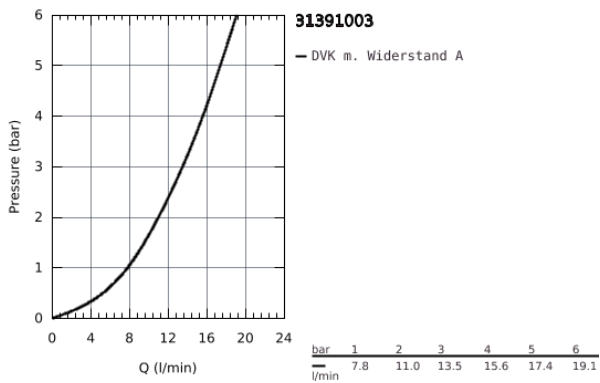

31 391 003 **EUROSMART EINHAND-SPÜLTISCHBATTERIE, 1/2"**

PRODUKTBESCHREIBUNG

- Colour: chrom
- Wandmontage
- GROHE Long-Life Oberfläche
- GROHE SilkMove 35 mm Keramikkartusche
- Auslauf mit Mousseur
- variabel einstellbare Mengenbegrenzung
- schwenkbarer Rohrauslauf
- Schwenkbereich 360°
- Ausladung 216 mm
- mit integriertem Temperaturbegrenzer
- S-Anschlüsse
- Maximaler Durchfluss (bei 3 bar): 13,5 l/min

31 391 003 EUROSMART EINHAND-SPÜLTISCHBATTERIE, 1/2"

ERSATZTEILE, September 2019 – now

- 1: Hebel (Order-nr. 48542000)
- 2: Kartusche (Order-nr. 46374000)
- 3: S-Auslauf (Order-nr. 13370000)
- 3.1: Mousseur (Order-nr. 06574000)
- 3.2: O-Ring $\varnothing 13,5 \times \varnothing 2,75$ (Order-nr. 0128500M)
- 3.3: Sicherungsring (Order-nr. 0485300M)
- 4: Anschlussverschraubung 1/2" (Order-nr. 45044000)
- 5: S-Anschluss (Order-nr. 12662000)
- 6: Verlängerung 3/4", 20 mm (Order-nr. 0713000M)*
- 7: Spezialschlüssel (Order-nr. 19377000)*