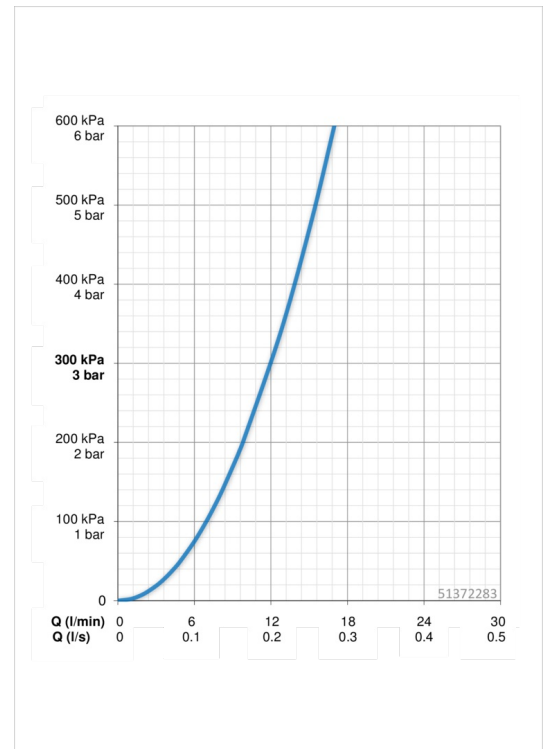

Typzulassungen

ItemUN383	UN38-3 Energizer L91