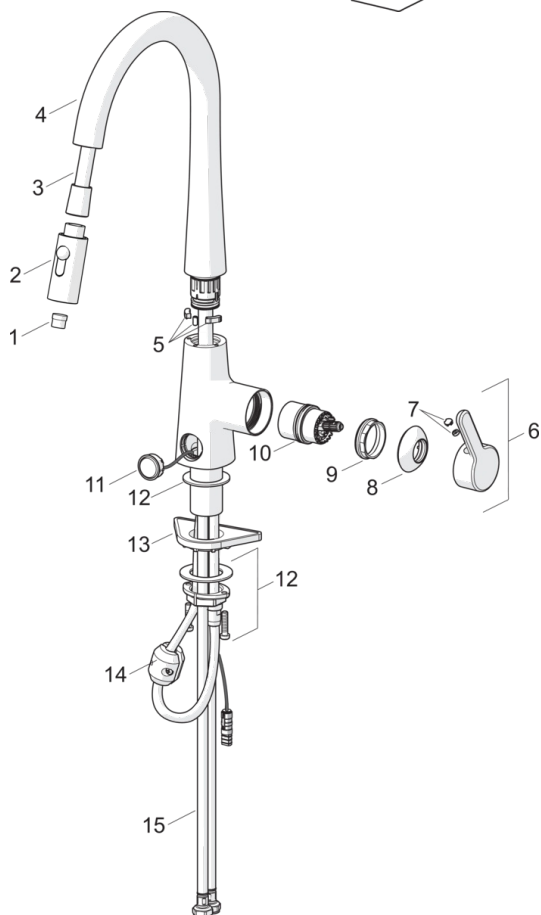

EAN: 4057304007101
static.hansa.com/51372283

single-lever kitchen mixer, DN 15

- Kitchen
- Einhebelmischer, Seitenbedient, Batteriebetrieb, Spülmaschinenventil
- Standmontage
- Chrom
- Schwenkbarer Auslauf, Anschlag herausnehmbar
- Geräteabsperrentil, elektronisch
- Hebel mit W+K-Kennzeichnung, Einhandbedienhebel/Griff
- Temperaturbegrenzer
- \varnothing 4.0 Steuerpatrone mit keramischen Dichtscheiben zur Wassermengen- und Temperatureinstellung, Schmutzfilter
- Magnetventil, Kontrolleinheit, Signalleuchten, Batterie-Leer-Anzeige
- Anschluss über flexible Druckschläuche

Technische Daten

Durchflusseigenschaften

Durchfluss bei 3 bar	12.0 l/min
Druckverlust bei einem Durchfluss von 0,2 l/s	3 bar

Technische Eigenschaften

DN-Größe (Nennmaß)	DN15
Warmwasserversorgung	max. +70°C
Arbeitsdruck	0.5-10 bar
Anschlussgröße	G3/8
Projection	200 mm
Werkstoff	Messing

Ersatzteile

SP0116D

	Name	Art.-Nr.
01	Schmutzfangsiebe	59914085
02	Batterie, 1,5 V AA Lithium	59914136
03	Magnetventil, 3 V	59914338
04	Membrane	59914126
05	Kontrolleinheit, 3 V	59914687
06	Dichtungen, 18,5/12x2 EPD	59914692

SP51362283

	Name	Art.-Nr.
01	Luftsprudler	59914583
02	Kopfbrause ohne Brausearm	59914584
03	Schlauch, L=1500	59914690
04	Auslauf	59914689
05	Begrenzer für Schwenkauslauf, 60°/0°	59914281
06	Hebel	59914652
07	Dekorkappe	59914341
08	Abdeckkappe	59914649
09	Gegenmutter, M42 x1,5, SW 38	59914128
10	Kartusche	59914665
11	Druckknopf, 3 V, (51372283, 51382283)	59914684
12	Befestigungssatz	59913371
13	PVC-Befestigungsplatte	59910008
14	Gegengewicht	59914039
15	Anschlußschlauch, L=550, G3/8-M10x1 LH	59914691