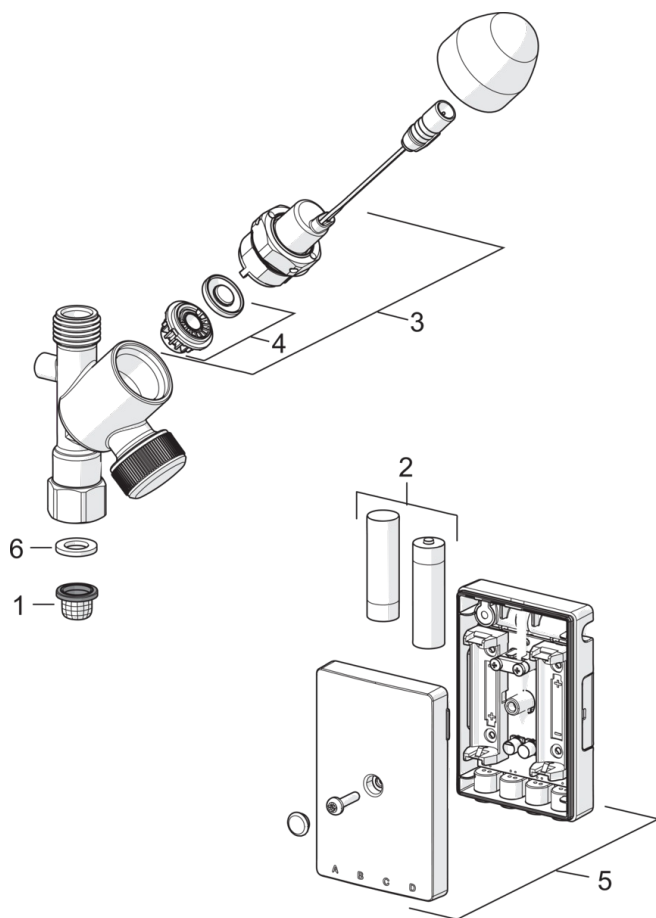

Technische Daten

Durchflusseigenschaften

Durchfluss bei 3 bar	12.0 l/min
Druckverlust bei einem Durchfluss von 0,2 l/s	3 bar

Technische Eigenschaften

DN-Größe (Nennmaß)	DN15
Warmwasserversorgung	max. +70°C
Arbeitsdruck	0.5-10 bar
Anschlussgröße	G3/8
Projection	200 mm
Werkstoff	Messing

Ersatzteile

SP0116D

	Name	Art.-Nr.
01	Schmutzfangsiebe	59914085
02	Batterie, 1,5 V AA Lithium	59914136
03	Magnetventil, 3 V	59914338
04	Membrane	59914126
05	Kontrolleinheit, 3 V	59914687
06	Dichtungen, 18,5/12x2 EPD	59914692

SP51362283

	Name	Art.-Nr.
01	Luftsprudler	59914583
02	Kopfbrause ohne Brausearm	59914584
03	Schlauch, L=1500	59914690
04	Auslauf	59914689
05	Begrenzer für Schwenkauslauf, 60°/0°	59914281
06	Hebel	59914652
07	Dekorkappe	59914341
08	Abdeckkappe	59914649
09	Gegenmutter, M42 x1,5, SW 38	59914128
10	Kartusche	59914665
11	Druckknopf, 3 V, (51372283, 51382283)	59914684
12	Befestigungssatz	59913371
13	PVC-Befestigungsplatte	59910008
14	Gegengewicht	59914039
15	Anschlußschlauch, L=550, G3/8-M10x1 LH	59914691