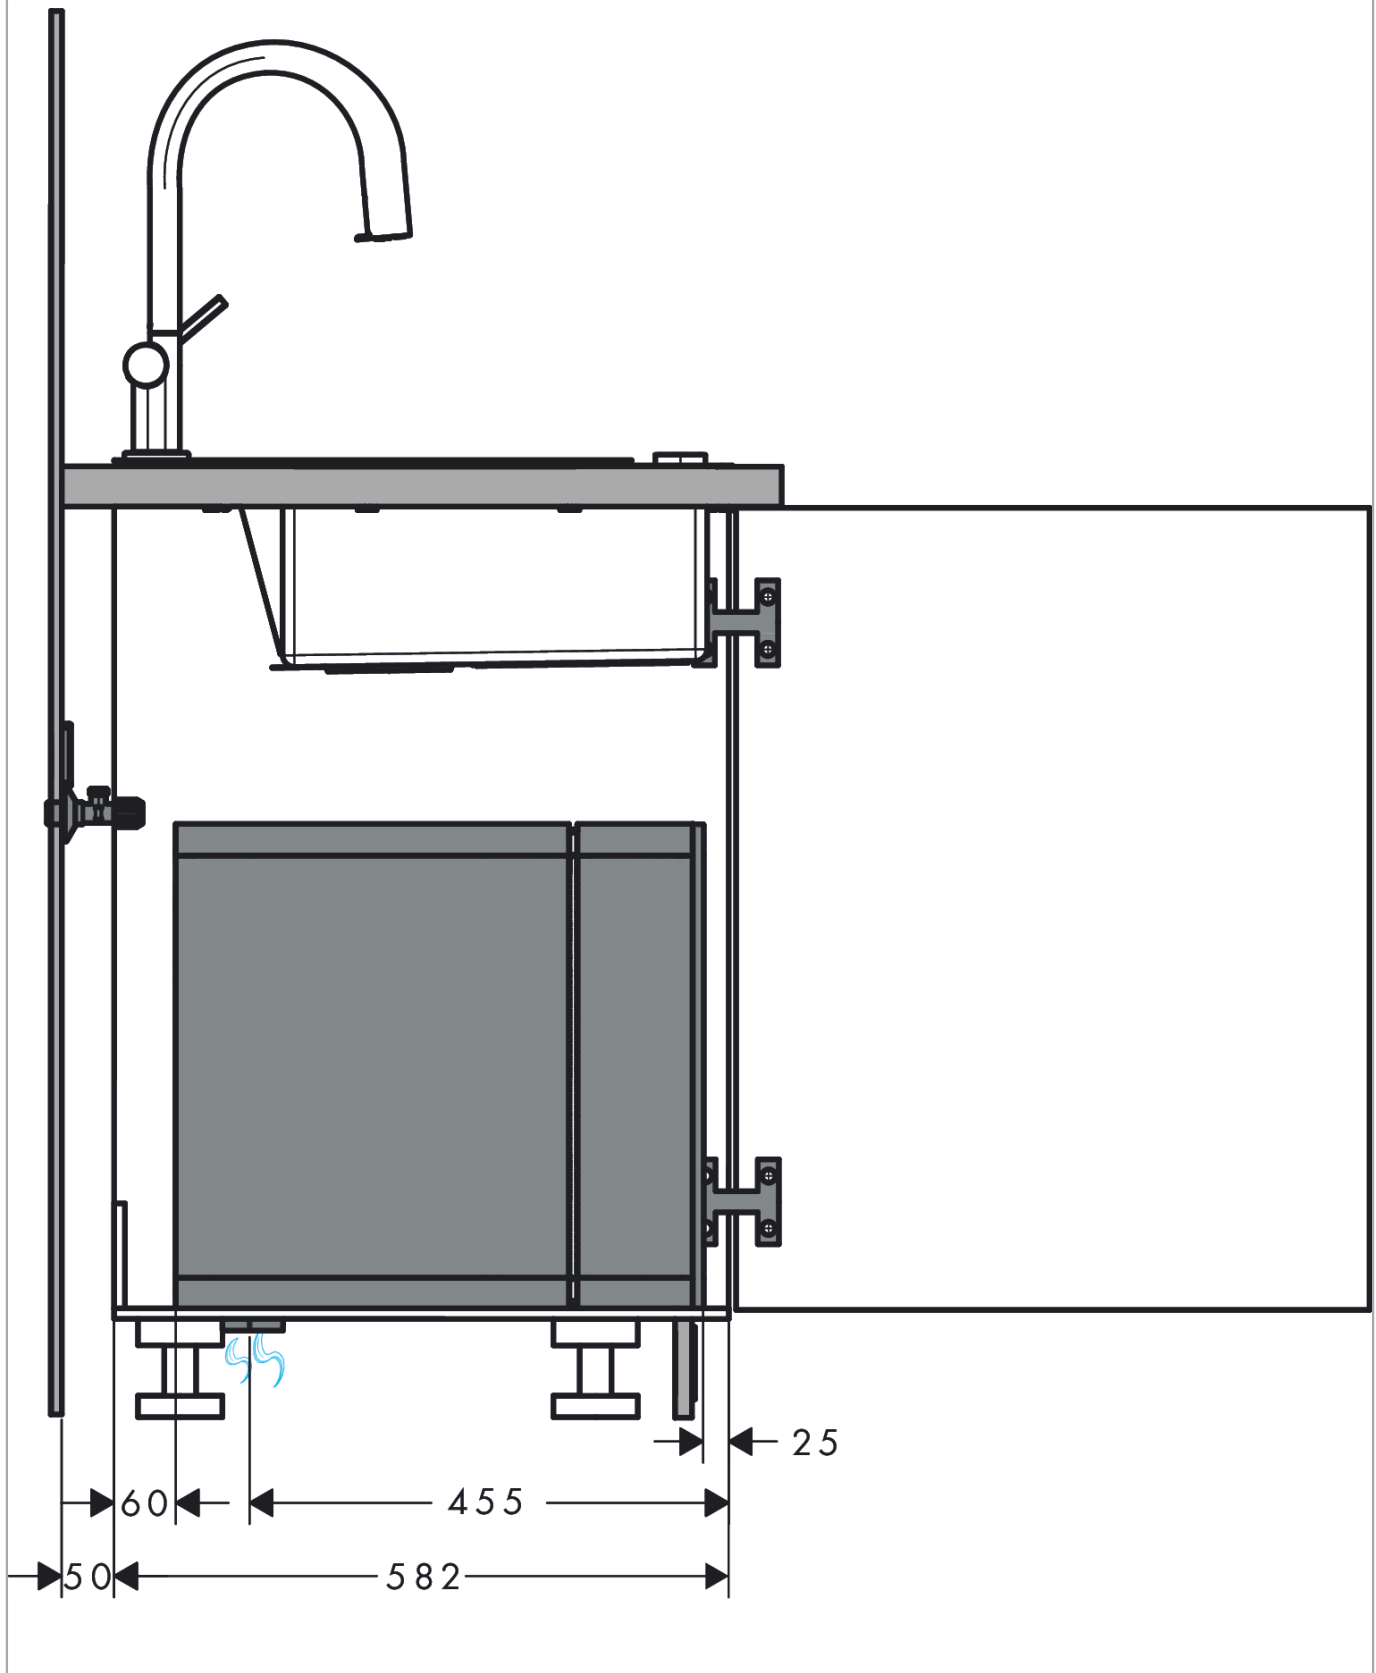

Aqittura M91

SodaSystem 210, Ausziehauslauf, 1jet, sBox, Starter Set

Oberfläche: **Chrom** Artikelnummer: **76806000**

Beschreibung

Merkmale

- besteht aus: Einhebel-Küchenmischer, Schlauchbox, Filterkopf, Mineralisierungskartusche Harmony mit Filter, CO2 Flasche, SodaBase
- ComfortZone 210
- Schwenkbereich einstellbar in 3 Stufen auf 60°, 110° oder 150°
- Laminarstrahl
- maximale Durchflussmenge bei 3 bar: 6,2 l/min
- Keramikmischsystem
- Rückflussverhinderer integriert
- für Durchlauferhitzer geeignet
- sBox für eine leise, leichtgängige und geschützte Schlauchführung im Unterschrank
- Auszugslänge bis zu 76 cm
- Hahnlochbohrung mit 35 mm erforderlich
- getrennte Wasserführung für gefiltertes und ungefiltertes Wasser
- gekühltes, gefiltertes Trinkwasser in still, medium und sprudelnd über Auswahl taste am Auslauf
- Steuerung und Überwachung von Verbrauchsdaten via hansgrohe home App
- 425 g CO2-Flasche für ca. 60 Liter Sprudelwasser
- Filterkapazität: 300 l
- Kühlkapazität: 7 l/h gekühltes/gefaltetes Wasser
- Push-Nachricht bei niedriger Filter- oder CO2-Kapazität (hansgrohe home App)
- Leistungsaufnahme: 240 W (Wasserabgabe), 180 W (Kühlphase), 3 W (Standby)
- Spannungsversorgung: 230V ±10 %
- maximale Entnahmemenge (gekühltes/gesprudeltes Wasser): 2 l/min

Technologie

Designpreise

Aqittura M91
SodaSystem 210, Ausziehauslauf, 1jet, sBox, Starter Set
 Oberfläche: **Chrom** Artikelnummer: **76806000**

Produktabbildung

Maßzeichnung

Durchflussdiagramm

Aqittura M91
SodaSystem 210, Ausziehauslauf, 1jet, sBox, Starter Set
 Oberfläche: **Chrom** Artikelnummer: **76806000**

Einbaubeispiel

Aqittura M91
SodaSystem 210, Ausziehauslauf, 1jet, sBox, Starter Set
 Oberfläche: **Chrom** Artikelnummer: **76806000**

Explosionszeichnung

Baujahr: >07/22

Aqittura M91
SodaSystem 210, Ausziehauslauf, 1jet, sBox, Starter Set
 Oberfläche: **Chrom** Artikelnummer: **76806000**