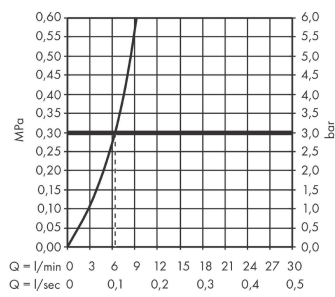

Technologie

Designpreise

Aqittura M91
SodaSystem 210, Ausziehauslauf, 1jet, sBox, Starter Set
 Oberfläche: **Chrom** Artikelnummer: **76806000**

Produktabbildung

Maßzeichnung

Durchflussdiagramm

Aqittura M91
SodaSystem 210, Ausziehauslauf, 1jet, sBox, Starter Set
 Oberfläche: **Chrom** Artikelnummer: **76806000**