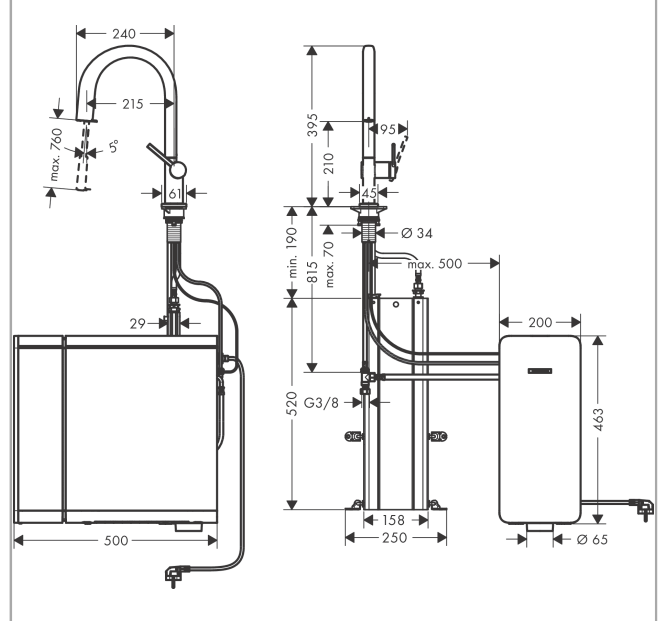

Aqittura M91

SodaSystem 210, Ausziehauslauf, 1jet, sBox, Starter Set

Oberfläche: **Chrom** Artikelnummer: **76806000**

Beschreibung

Merkmale

- besteht aus: Einhebel-Küchenmischer, Schlauchbox, Filterkopf, Mineralisierungskartusche Harmony mit Filter, CO2 Flasche, SodaBase
- ComfortZone 210
- Schwenkbereich einstellbar in 3 Stufen auf 60°, 110° oder 150°
- Laminarstrahl
- maximale Durchflussmenge bei 3 bar: 6,2 l/min
- Keramikmischsystem
- Rückflussverhinderer integriert
- für Durchlauferhitzer geeignet
- sBox für eine leise, leichtgängige und geschützte Schlauchführung im Unterschrank
- Auszugslänge bis zu 76 cm
- Hahnlochbohrung mit 35 mm erforderlich
- getrennte Wasserführung für gefiltertes und ungefiltertes Wasser
- gekühltes, gefiltertes Trinkwasser in still, medium und sprudelnd über Auswahl taste am Auslauf
- Steuerung und Überwachung von Verbrauchsdaten via hansgrohe home App
- 425 g CO2-Flasche für ca. 60 Liter Sprudelwasser
- Filterkapazität: 300 l
- Kühlkapazität: 7 l/h gekühltes/gefaltetes Wasser
- Push-Nachricht bei niedriger Filter- oder CO2-Kapazität (hansgrohe home App)
- Leistungsaufnahme: 240 W (Wasserabgabe), 180 W (Kühlphase), 3 W (Standby)
- Spannungsversorgung: 230V ±10 %
- maximale Entnahmemenge (gekühltes/gesprudeltes Wasser): 2 l/min

Technologie

Designpreise

Aqittura M91
SodaSystem 210, Ausziehauslauf, 1jet, sBox, Starter Set
 Oberfläche: **Chrom** Artikelnummer: **76806000**

Produktabbildung

Maßzeichnung

Durchflussdiagramm

Aqittura M91
SodaSystem 210, Ausziehauslauf, 1jet, sBox, Starter Set
 Oberfläche: **Chrom** Artikelnummer: **76806000**

Einbaubeispiel

Aqittura M91
SodaSystem 210, Ausziehauslauf, 1jet, sBox, Starter Set
 Oberfläche: **Chrom** Artikelnummer: **76806000**

Explosionszeichnung

Baujahr: >07/22

Aqittura M91
SodaSystem 210, Ausziehauslauf, 1jet, sBox, Starter Set
 Oberfläche: **Chrom** Artikelnummer: **76806000**