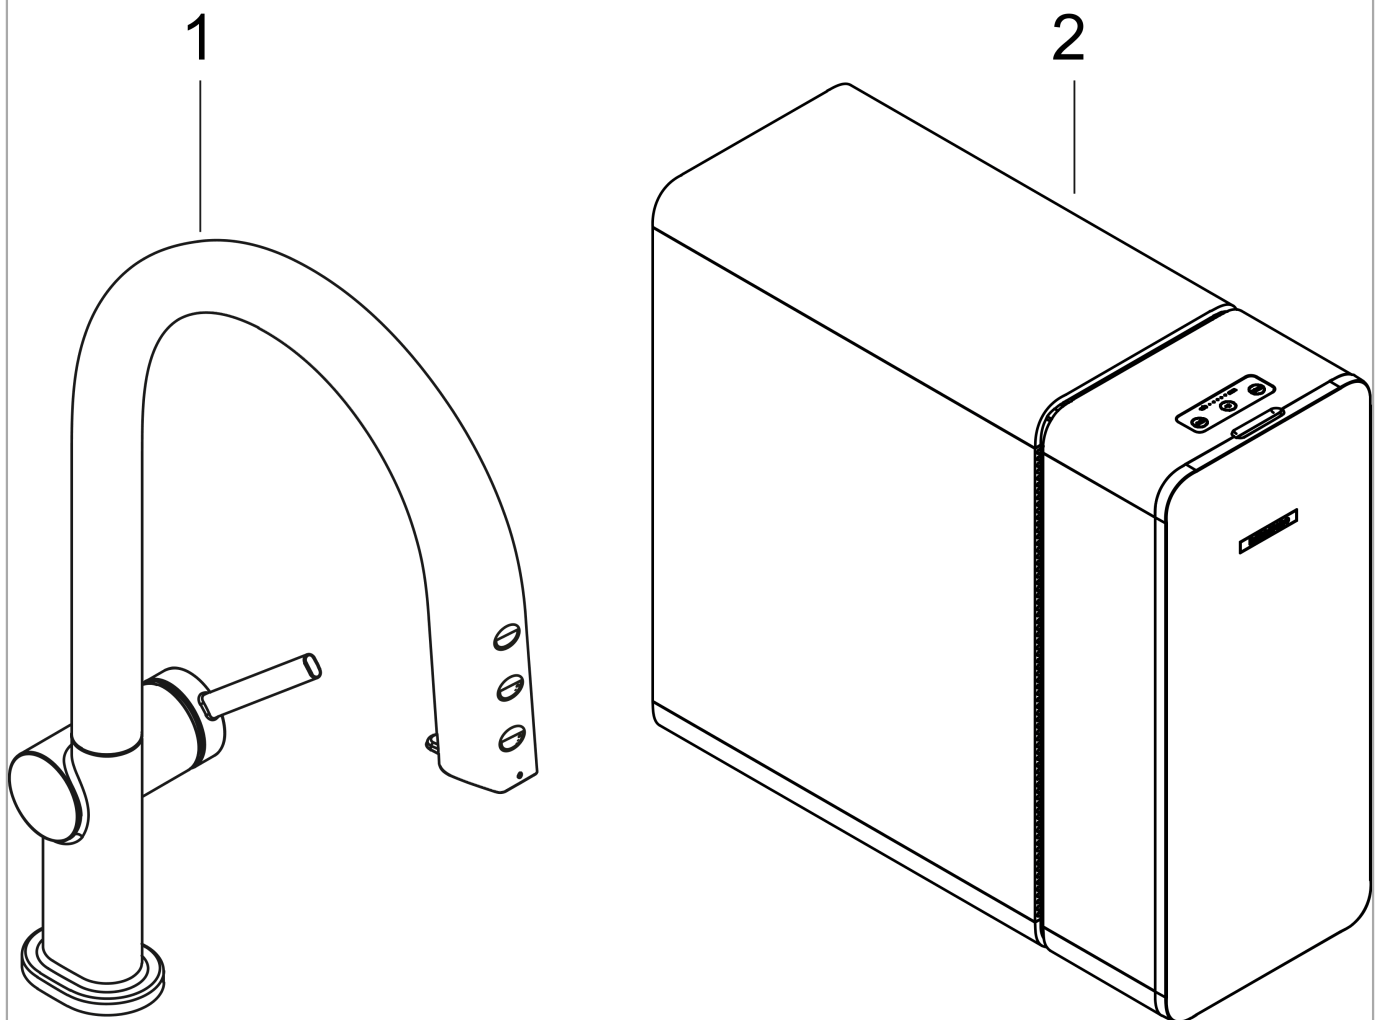

Aqittura M91

SodaSystem 210, Ausziehauslauf, 1jet, sBox, Starter Set

Oberfläche: **Chrom** Artikelnummer: **76806000**

Beschreibung

Merkmale

- besteht aus: Einhebel-Küchenmischer, Schlauchbox, Filterkopf, Mineralisierungskartusche Harmony mit Filter, CO2 Flasche, SodaBase
- ComfortZone 210
- Schwenkbereich einstellbar in 3 Stufen auf 60°, 110° oder 150°
- Laminarstrahl
- maximale Durchflussmenge bei 3 bar: 6,2 l/min
- Keramikmischsystem
- Rückflussverhinderer integriert
- für Durchlauferhitzer geeignet
- sBox für eine leise, leichtgängige und geschützte Schlauchführung im Unterschrank
- Auszugslänge bis zu 76 cm
- Hahnlochbohrung mit 35 mm erforderlich
- getrennte Wasserführung für gefiltertes und ungefiltertes Wasser
- gekühltes, gefiltertes Trinkwasser in still, medium und sprudelnd über Auswahl taste am Auslauf
- Steuerung und Überwachung von Verbrauchsdaten via hansgrohe home App
- 425 g CO2-Flasche für ca. 60 Liter Sprudelwasser
- Filterkapazität: 300 l
- Kühlkapazität: 7 l/h gekühltes/gefaltetes Wasser
- Push-Nachricht bei niedriger Filter- oder CO2-Kapazität (hansgrohe home App)
- Leistungsaufnahme: 240 W (Wasserabgabe), 180 W (Kühlphase), 3 W (Standby)
- Spannungsversorgung: 230V ±10 %
- maximale Entnahmemenge (gekühltes/gesprudeltes Wasser): 2 l/min

Einbaubeispiel

Aqittura M91
SodaSystem 210, Ausziehauslauf, 1jet, sBox, Starter Set
 Oberfläche: **Chrom** Artikelnummer: **76806000**

Explosionszeichnung

Baujahr: >07/22

Aqittura M91
SodaSystem 210, Ausziehauslauf, 1jet, sBox, Starter Set
 Oberfläche: **Chrom** Artikelnummer: **76806000**