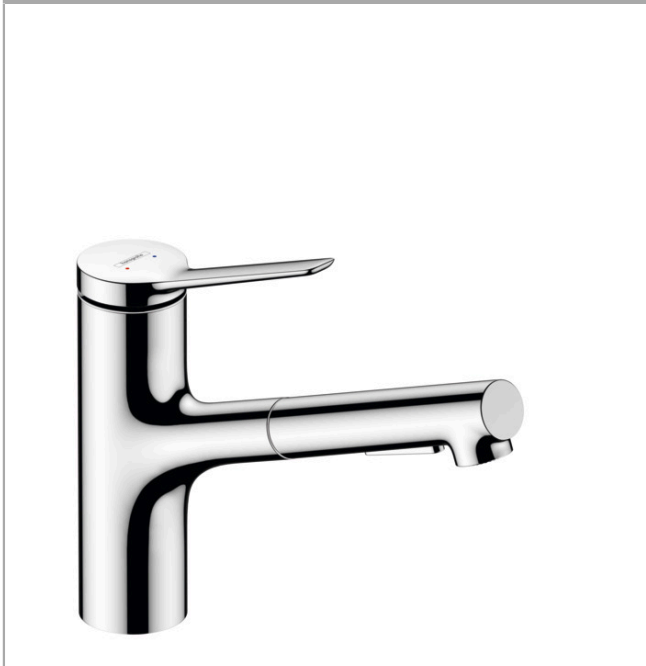

Zesis M33

Einhebel-Küchenmischer 150, Metall Ausziehbrause, 2jet, sBox

Oberfläche: **Chrom** Artikelnummer: **74821000**

Beschreibung

Merkmale

- ComfortZone 150
- Schwenkbereich 150°
- Laminarstrahl, Brausestrahl
- Brausestrahl arretierbar, Strahlumstellung durch Tastendruck und Strahlrückstellung automatisch durch Schließen der Armatur
- maximale Durchflussmenge bei 3 bar: 8,2 l/min
- Keramikmischsystem
- Temperaturbegrenzung einstellbar
- Rückflussverhinderer integriert
- für Durchlauferhitzer geeignet
- sBox für eine leise, leichtgängige und geschützte Schlauchführung im Unterschrank
- Auszugslänge bis zu 76 cm
- Metall-Ausziehbrause

Technologie

Produktabbildung

Maßzeichnung

Zesis M33

Einhebel-Küchenmischer 150, Metall Ausziehbrause, 2jet, sBox

Oberfläche: **Chrom** Artikelnummer: **74821000**

Durchflussdiagramm