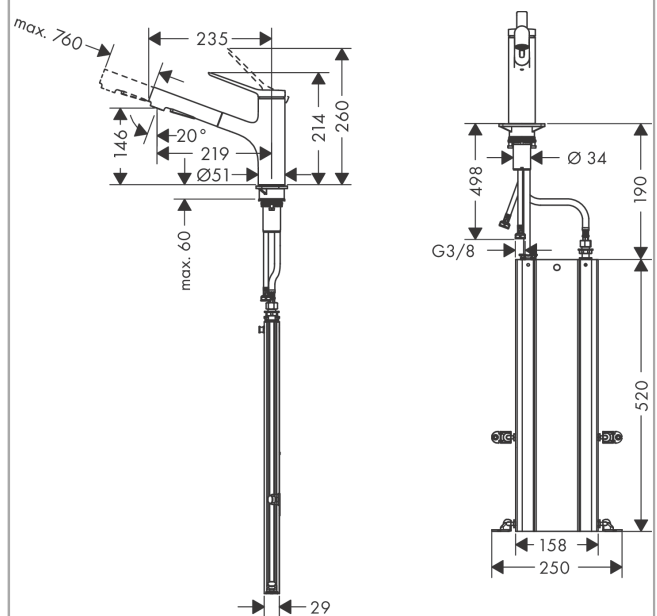

Zesis M33

Einhebel-Küchenmischer 150, Metall Ausziehbrause, 2jet, sBox

Oberfläche: **Chrom** Artikelnummer: **74821000**

Beschreibung

Merkmale

- ComfortZone 150
- Schwenkbereich 150°
- Laminarstrahl, Brausestrahl
- Brausestrahl arretierbar, Strahlumstellung durch Tastendruck und Strahlrückstellung automatisch durch Schließen der Armatur
- maximale Durchflussmenge bei 3 bar: 8,2 l/min
- Keramikmischsystem
- Temperaturbegrenzung einstellbar
- Rückflussverhinderer integriert
- für Durchlauferhitzer geeignet
- sBox für eine leise, leichtgängige und geschützte Schlauchführung im Unterschrank
- Auszugslänge bis zu 76 cm
- Metall-Ausziehbrause

Technologie

Produktabbildung

Maßzeichnung

Zesis M33

Einhebel-Küchenmischer 150, Metall Ausziehbrause, 2jet, sBox

Oberfläche: **Chrom** Artikelnummer: **74821000**

Durchflussdiagramm