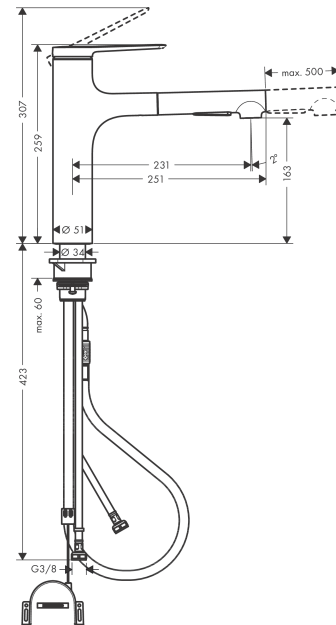

#### Merkmale

- ComfortZone 160
- Schwenkbereich 150°
- Laminarstrahl, Brausestrahl
- Brausestrahl arretierbar, Strahlumstellung durch Tastendruck und Strahlrückstellung automatisch durch Schließen der Armatur
- MagFit magnetische Brausehalterung
- Quick-Connect Schlauch
- maximale Durchflussmenge bei 3 bar: 8,2 l/min
- Keramikmischsystem
- Temperaturbegrenzung einstellbar
- Rückflussverhinderer integriert
- für Durchlauferhitzer geeignet
- sBox lite für eine leichtgängige, flexible und sichere Schlauchführung im Unterschrank
- Auszugslänge bis zu 50 cm

### Maßzeichnung

**Zesis M33**

**Einhebel-Küchenmischer 160, Ausziehbrause, 2jet, sBox lite**

Oberfläche: **Mattschwarz** Artikelnummer: **74804670**

**Durchflussdiagramm**

**Zesis M33**

**Einhebel-Küchenmischer 160, Ausziehbrause, 2jet, sBox lite**

Oberfläche: **Mattschwarz** Artikelnummer: **74804670**

**Explosionszeichnung**

Baujahr: >01/22