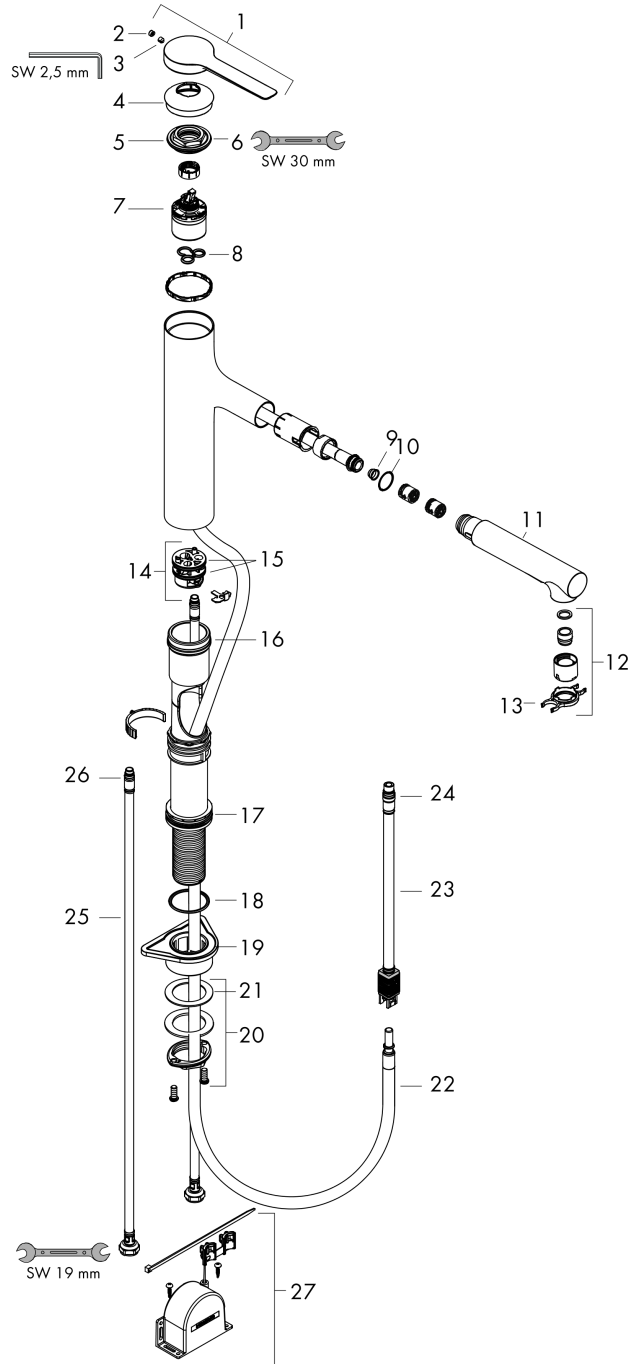

### Maßzeichnung

**Zesis M33**

**Einhebel-Küchenmischer 160, Ausziehbrause, 2jet, sBox lite**

Oberfläche: **Mattschwarz** Artikelnummer: **74804670**

**Durchflussdiagramm**

**Zesis M33**

**Einhebel-Küchenmischer 160, Ausziehbrause, 2jet, sBox lite**

Oberfläche: **Mattschwarz** Artikelnummer: **74804670**

**Explosionszeichnung**

Baujahr: >01/22

## Zesis M33

Einhebel-Küchenmischer 160, Ausziehbrause, 2jet, sBox lite

Oberfläche: **Mattschwarz** Artikelnummer: **74804670**

### Ersatzteilliste

Baujahr: >01/22

Pos.	Beschreibung	Artikelnummer	PG	VE
1	Griff	94391670	-	1
2	Griffstopfen	93735610	-	1
3	Madenschraube M5x5	98446000	-	1
4	Kappe	94388670	-	1
5	Mutter	94389000	-	1
6	O-Ring 41x2	98212000	-	1
7	Kartusche kpl.	93895000	-	1
8	Dichtung	95008000	-	1
9	Sieb	97735000	-	1
10	O-Ring 18x1,5	98231000	-	1
11	Ausziehbrause	94395670	-	1
12	Strahlregler laminar M22x1 (15 l/min)	95909000	-	1
13	Serviceschlüssel	95910000	-	1
14	Adapter für Kartusche	95911000	-	1
15	O-Ring 30x2	98186000	-	1
16	O-Ring 37x2	92115000	-	1
17	O-Ring 44x2	94394000	-	1
18	O-Ring 39x2	98158000	-	1
19	Befestigungsteil	97523000	-	1
20	Schaftbefestigung kpl. (Ø 34)	95049000	-	1
21	Gleitring	97548000	-	1
22	Schlauch 1,25 m	95506000	-	1
23	Anschlußschlauch 600 mm	92264000	-	1
24	O-Ring 7x1,5	98422000	-	1
25	Anschlussschlauch	94267000	-	1
26	O-Ring 6,6x1,6	93019000	-	1
27	sBox lite	94402000	-	1