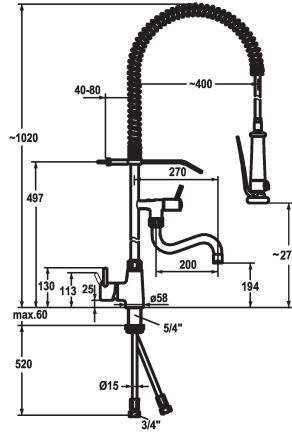

KWC GASTRO Hebelmischer - Grossküche

Modell-Linie: GASTRO | 24.501.144.000
Armaturen | Manuelle Armaturen

KWC-Nr.

121275
chromeline, A 200, B 270

121276
chromeline, A 300, B 370

Ausladung A

A 200 / A 400

A 300 / A 400

- * Hebelmischer
- * Tragfeder aus Edelstahl
- * TouchProtect - Schutz vor Verbrennungen durch Zweischalenprinzip
- * Eigensicher gegen Rückfließen
- * Schwenkauslauf
- mit nachziehbarer Stopfbüchse
- Strahlregler-Mundstück
- * Geschirrwashbrause
- absperrbare Siebbrause mit Schließverzögerung
- mit Ventil-Wartungseinheit zur Reinigung und schwenkbarem Siebstrahl

- SprayClean - aktive Kalkbeseitigung und schnelle Siebreinigung
- SprayLock - arretierbarer Brausestrahl
- PowerClean - Siebstrahlmodus
- * OptimalSpace - grosszügiger Wasch- / Arbeitsbereich
- * KWC Steuerpatrone XL 46 - Hochleistung
- mit Keramikscheibentechnik
- Auslaufmenge und Temperatur stufenlos einstellbar
- Temperaturbegrenzung
- * Kupferrohranschlüsse Ø15 mm
- * Befestigung mit Gewindestutzen 1 1/4"
- * Tischbohrung Ø42 mm

32 l/min (3 bar)
15 l/min (3 bar)
Kupferrohranschlüsse
fest
mit Wandhalter
seitenbedient
Geschirrbrause
B 270
chromeline
Standmontage
Hebelmischer
1020
II
I
A 200 / A 400
194/275
Messing