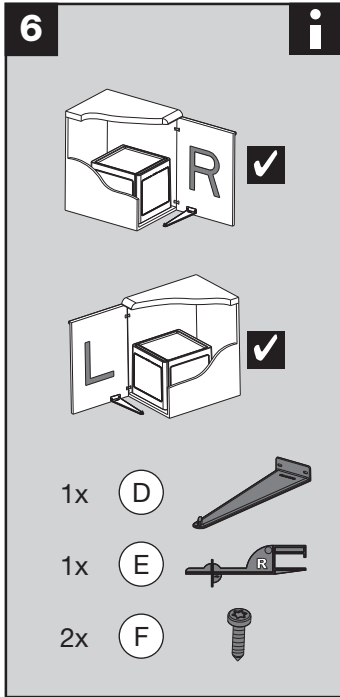

BLANCOSELECT BOTTON Pro Automatic

BLANCO

BLANCO GmbH + Co KG
Technischer Kundendienst
Tel.: +49 7045 44-81 419
info@blanco.de · www.blanco.de