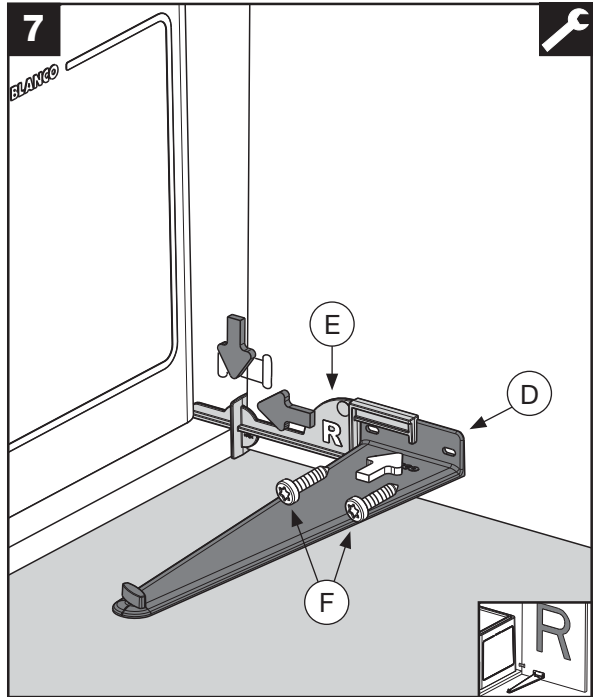

BLANCOSELECT BOTTON Pro Automatic

BLANCO

BLANCO GmbH + Co KG
Technischer Kundendienst
Tel.: +49 7045 44-81 419
info@blanco.de · www.blanco.de