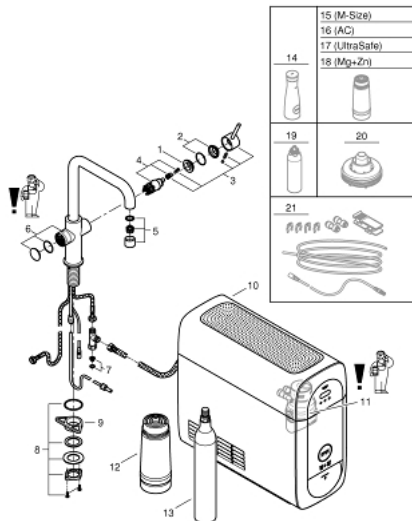

31 456 001 GROHE BLUE HOME U-AUSLAUF STARTER KIT

ERSATZTEILE, September 2021 – now

- 1: Befestigungsring (Order-nr. 07419000)
- 2: Kappe (Order-nr. 46581000)
- 3: Hebel (Order-nr. 46957000)
- 4: Kartusche (Order-nr. 46580000)
- 5: Mousseur (Order-nr. 48343000)
- 6: Bedieneinheit (Order-nr. 46958000)
- 7: Sieb (Order-nr. 47576000)
- 8: Schaftbefestigung (Order-nr. 48384000)
- 9: Stabilisierungsplatte (Order-nr. 05334000)
- 10: Kühler (Order-nr. 40711001)
- 11: Filterkopf (Order-nr. 48344000)
- 12: Filter S-Size (Order-nr. 40404001)
- 13: Starterset 425 g CO₂ Flaschen (4 Stück) (Order-nr. 40422000)
- 14: Glaskaraffe mit Deckelset (Order-nr. 40405001)*
- 15: Filter M-Size (Order-nr. 40430001)*
- 16: Aktivkohlefilter (Order-nr. 40547001)*
- 17: UltraSafe Filter (Order-nr. 40575002)*
- 18: Magnesium + Zink Filter (Order-nr. 40691002)*
- 19: Reinigungskartusche (Order-nr. 40434001)*
- 20: Adapter für Reinigungskartusche (Order-nr. 40694000)*
- 21: Verlängerungssatz (Order-nr. 40843000)*