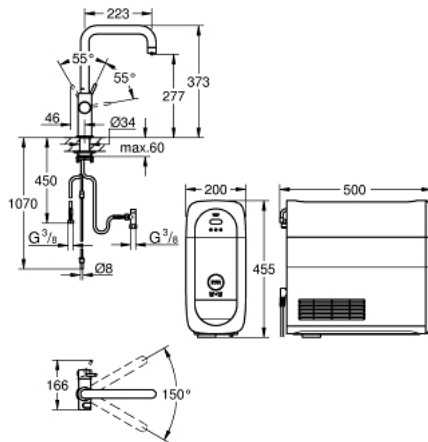

31 456 001 GROHE BLUE HOME U-AUSLAUF STARTER KIT

PRODUKTBESCHREIBUNG (1/2)

- Colour: chrom
- GROHE Blue Home Einhand-Spültischbatterie mit Filterfunktion
- Einlochmontage
- Drucktasten für 3 gefilterte und gekühlte Tafelwasserarten
- still, medium, sprudelnd
- GROHE Long-Life Oberfläche
- GROHE SilkMove 28 mm Keramikkartusche
- schwenkbarer Rohrauslauf
- Schwenkbereich 150°
- getrennte Wasserführung für gefiltertes und ungefiltertes Wasser
- flexible Anschlussschläuche
- Grohe Blue Home Kühler
- liefert 3 Liter gekühltes, sprudelndes Wasser pro Stunde
- 180 Watt Kühleinheit, 230 V, 50 Hz
- Lautstärke im Standby Betrieb 44 dB(A)
- Schutzart IP 21
- CE-Zeichen
- benötigt Ventilationsöffnungen im Boden des Küchenschrank
- Anzeige und Überwachung von Verbrauchsdaten, Filter- bzw. CO₂-Kapazität über GROHE Watersystems App
- Push Benachrichtigung bei niedriger Filter- bzw. CO₂-Kapazität
- mit Bluetooth 4.0* und WIFI Datenkommunikation
- für Apple** und Android Geräte
- Reichweite bis zu 10 m abhängig von Wand- und Bodenbelägen
- GROHE Blue Filter S-Size, Filterkopf mit flexibler Wasserhärteeinstellung für Regionen mit Wasserhärte über 9° dKH
- für Regionen mit Wasserhärte unter 9° dKH bitte Aktivkohlefilter 40 547 001 bestellen
- Passende Filter: GROHE Blue Filter S-Size, M-Size, GROHE Blue Aktivkohlefilter, GROHE Blue UltraSafe Filter und GROHE Blue Magnesium+ Zink Filter
- GROHE Blue 425 g CO₂-Flasche