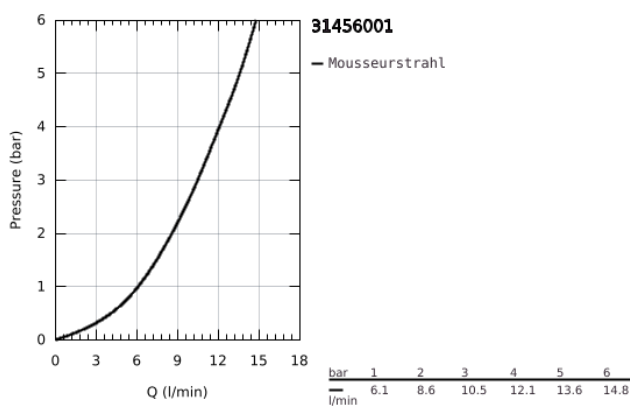

31 456 001 GROHE BLUE HOME U-AUSLAUF STARTER KIT

PRODUKTBESCHREIBUNG (1/2)

- Colour: chrom
- GROHE Blue Home Einhand-Spültischbatterie mit Filterfunktion
- Einlochmontage
- Drucktasten für 3 gefilterte und gekühlte Tafelwasserarten
- still, medium, sprudelnd
- GROHE Long-Life Oberfläche
- GROHE SilkMove 28 mm Keramikkartusche
- schwenkbarer Rohrauslauf
- Schwenkbereich 150°
- getrennte Wasserführung für gefiltertes und ungefiltertes Wasser
- flexible Anschlussschläuche
- Grohe Blue Home Kühler
- liefert 3 Liter gekühltes, sprudelndes Wasser pro Stunde
- 180 Watt Kühleinheit, 230 V, 50 Hz
- Lautstärke im Standby Betrieb 44 dB(A)
- Schutzart IP 21
- CE-Zeichen
- benötigt Ventilationsöffnungen im Boden des Küchenschrank
- Anzeige und Überwachung von Verbrauchsdaten, Filter- bzw. CO₂-Kapazität über GROHE Watersystems App
- Push Benachrichtigung bei niedriger Filter- bzw. CO₂-Kapazität
- mit Bluetooth 4.0* und WIFI Datenkommunikation
- für Apple** und Android Geräte
- Reichweite bis zu 10 m abhängig von Wand- und Bodenbelägen
- GROHE Blue Filter S-Size, Filterkopf mit flexibler Wasserhärteeinstellung für Regionen mit Wasserhärte über 9° dKH
- für Regionen mit Wasserhärte unter 9° dKH bitte Aktivkohlefilter 40 547 001 bestellen
- Passende Filter: GROHE Blue Filter S-Size, M-Size, GROHE Blue Aktivkohlefilter, GROHE Blue UltraSafe Filter und GROHE Blue Magnesium+ Zink Filter
- GROHE Blue 425 g CO₂-Flasche