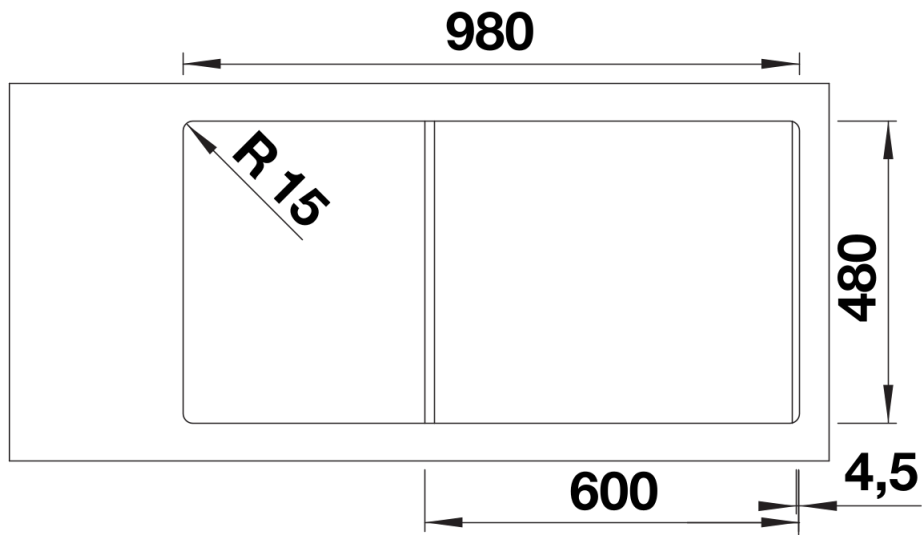

Produktdatenblatt ADIRA 6 S

Art. Nr. 527601

Vorteil

- Moderne Spüle in schönen Silgranit-Farben mit erhöhter Funktionalität
- Hoher Komfort durch XL-Becken in Kombination mit praktischem Ablauf und ebener Abtropffläche
- Die multifunktionale ADIRA-Klappmatte ist im Lieferumfang enthalten und kann zur Schaffung einer obersten Ebene auf dem Becken oder als Abtropffläche verwendet werden.
- Der mitgelieferte Eimer für die Resteschale passt in das zweite Becken und eignet sich hervorragend für Vorbereitungsarbeiten mit Wasser. Er kann auch in FLEXON II und SELECT II Eimern im Unterschrank aufbewahrt werden.
- Reversibel einbaubar

Details

Aufsicht

Ausschnitt

Frontansicht

Seitenansicht