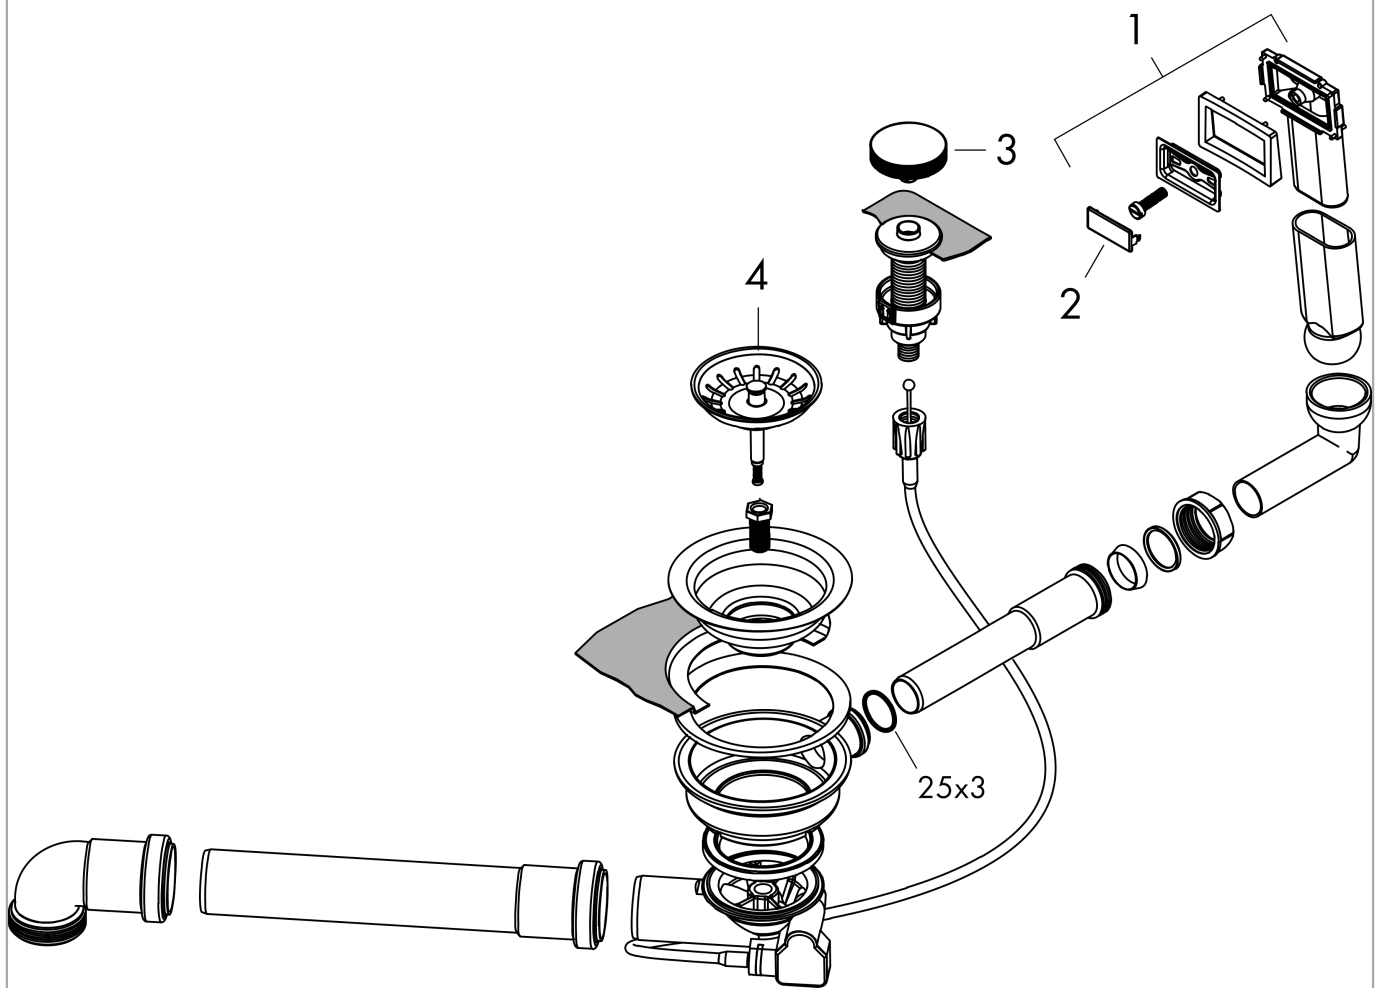

D16-11 Automatische Ab- und Überlaufgarnitur für Einzelbecken Granit
 Oberfläche: **Chrom** Artikelnummer: **43937000**

Beschreibung

Merkmale

- besteht aus: Ab- und Überlaufgarnitur, Excenter - Ablaufventil, Siphon
- Ablaufsystem: Ablaufbedienung durch Drehen am Excenter
- Durchmesser 40 / 50
- 1 1/2" mit Raumsparablaufbogen und Röhrengeruchverschluss
- Siebkorbventil: 3 1/2"

Produktabbildung

D16-11 Automatische Ab- und Überlaufgarnitur für Einzelbecken Granit
 Oberfläche: **Chrom** Artikelnummer: **43937000**

Explosionszeichnung

Baujahr: >11/17

D16-11 Automatische Ab- und Überlaufgarnitur für Einzelbecken Granit
 Oberfläche: **Chrom** Artikelnummer: **43937000**

Ersatzteilliste

Baujahr: >11/17

Pos.	Beschreibung	Artikelnummer	PG	VE
1	Ablauf	94750800	-	1
2	Blende	93514800	-	1
3	Drehgriff	94832000	-	1
4	Stopfen	93472000	-	1