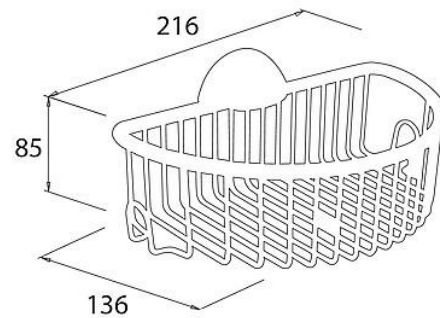

PRODUKTDATENBLATT

894610 Duschkorb

PRODUKTBIKD

PRODUKTZEICHNUNG

PRODUKTBESCHREIBUNG

AUSSCHREIBUNGSTEXT

Duschkorb zum Schrauben. Inklusive Montagematerial.
Verdeckte Verschraubung. Abnehmbar. Einfache
Reinigung. 2 integrierte Haken.
Langlebige 3-Schicht-Verchromung. Messing-Serie.
100% rostfrei.

H x B x T: 85 mm x 216 mm x 136 mm
Farbe: Chrom
Material: Messing
Befestigung: Schrauben