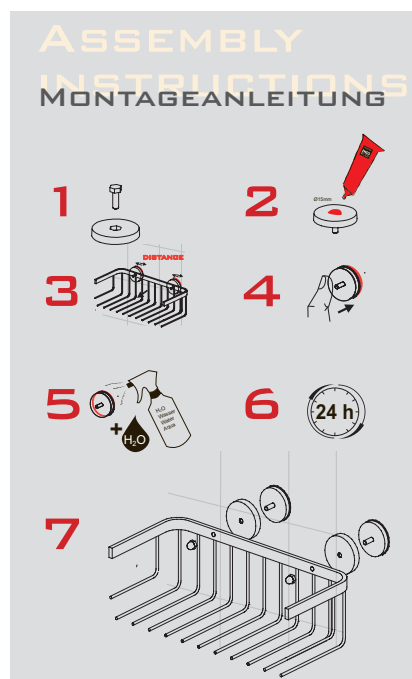

HOTEL PROJECT OBJECT DRAHTKORB BASKET

Soap basket*
Chrome plated brass
Shampookorb*
Messing verchromt

Art.-Nr. 894610
85/216/136

Alle Größenangaben
Höhe/Breite/Tiefe in mm
All measurements height,
width/depth/ in millimetres

Glue for free
if required!
Auf Wunsch
Kleber gratis

- Wire baskets for glueing
- no drill holes in vulnerable area's
- no more brocken tiles
- long lasting and reliable
- easily removed without residue
- available in polished and matt chrome finish
- many sizes and designs to cater for all tastes
- Keine Bohrlöcher im Nassbereich
- Hält dauerhaft und zuverlässig
- Lässt sich rückstandslos entfernen
- In Glanz- und Matt chrom
- Verschiedene Größen & vielseitiges Design: für jeden Geschmack das Richtige!