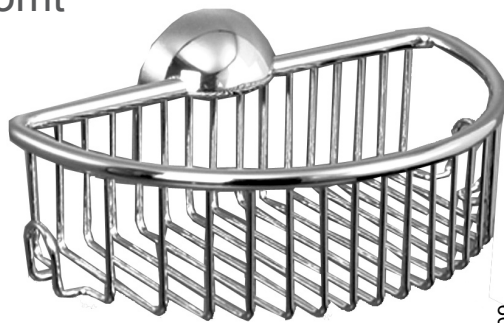

HOTEL PROJECT OBJECT DRAHTKORB BASKET

Soap basket*
Chrome plated brass
Shampookorb*
Messing verchromt

Art.-Nr. 894610
85/216/136

Alle Größenangaben
Höhe/Breite/Tiefe in mm
All measurements height,
width/depth/ in millimetres

Glue for free
if required!
Auf Wunsch
Kleber gratis

- Wire baskets for glueing
- no drill holes in vulnerable area's
- no more brocken tiles
- long lasting and reliable
- easily removed without residue
- available in polished and matt chrome finish
- many sizes and designs to cater for all tastes
- Keine Bohrlöcher im Nassbereich
- Hält dauerhaft und zuverlässig
- Lässt sich rückstandslos entfernen
- In Glanz- und Matt chrom
- Verschiedene Größen & vielseitiges Design: für jeden Geschmack das Richtige!