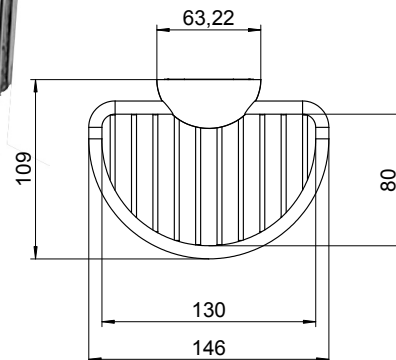

HOTEL PROJECT OBJECT DRAHTKORB BASKET

Soap basket*
Chrome plated brass
Shampookorb*
Messing verchromt

Art.-Nr. 894610
85/216/136

Alle Größenangaben
Höhe/Breite/Tiefe in mm
All measurements height,
width/depth/ in millimetres