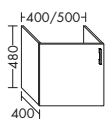

Waschtischunterschränke für sonstige Markenwaschtische

WSAA040/050