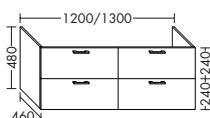

WSCB120/130