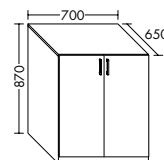

Waschmaschinenlösungen - Mineralguss-Waschtische

WVJD070

Waschmaschinenlösungen mit Rücksprung - Mineralguss-Waschtische

Waschmaschinenlösungen - Konsolenplatte / Waschtischunterschränke / Unterschränke

WPAT120

Waschmaschinenverkleidungen / Waschmaschinenschränke