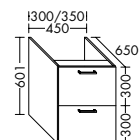

WVJK030/035/045