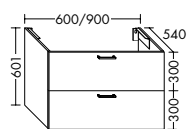

WVJE060/090