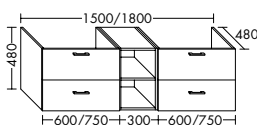

SGJR150/180