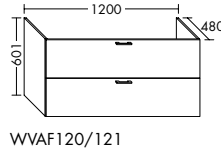

Waschtischunterschränke / Unterschränke für Mineralguss-Waschtische SYS M2