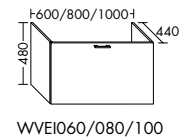

Waschtischunterschränke / Unterschränke für Mineralguss-Waschtische SYS M3