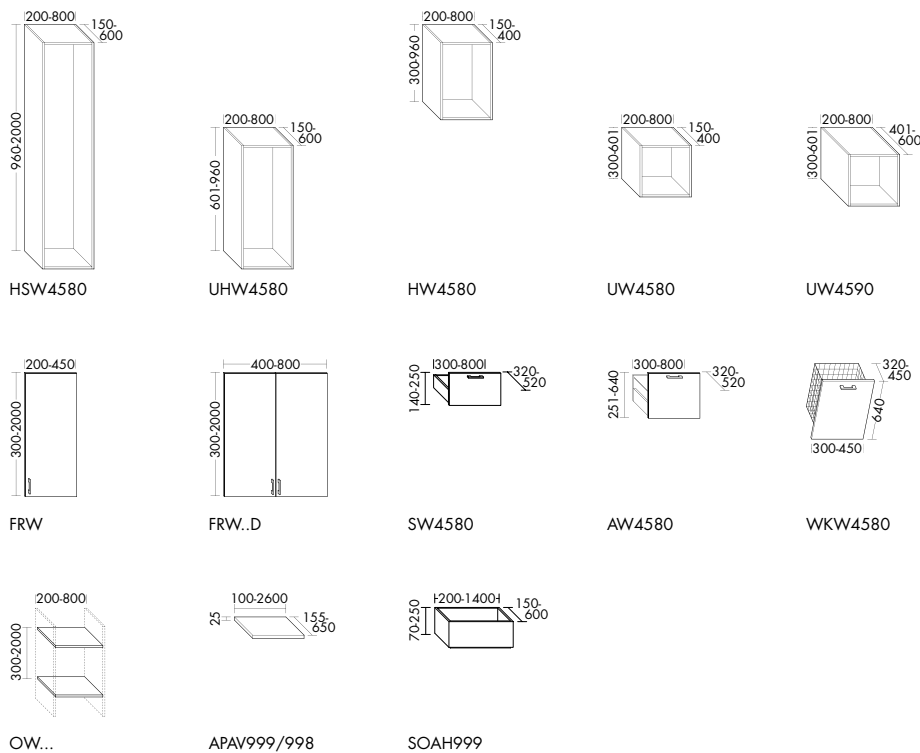

HSLG045

HSQB030/035
HSQB045

Ganzkörperspiegel / * mit Beleuchtung

Halbhohe Schränke

Hängeschränke / Wandablagen

Unterschränke / Sideboards

Bänke / Rollcontainer / Sitzkissen

Wunschschrank Korpusse / Funktionen