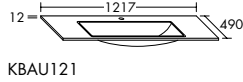

Konsolenplatten Massivholz

Eiche Massiv Mandel	Eiche Massiv Honig

WPDR090/100/120/140/160 WPDR180/200/220/240

Keramik-Waschtische SYS K1

Naturweiß

Keramik-Waschtische SYS K2

Naturweiß

Mineralguss-Waschtische SYS M1