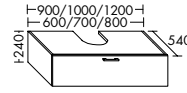

WURY060/070/080
WURY090/100/120