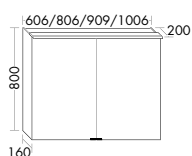

SPRR060/080/090/100
SPRS060/080/090/100*