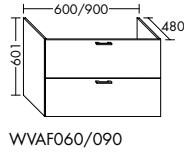

Waschtischunterschränke / Unterschränke für Mineralguss-Waschtische SYS M2