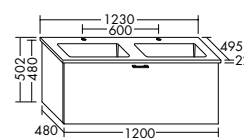

Waschtischunterschränke / Unterschränke für Glas-Waschtische SYS G1

Keramik-Waschtische Bel inkl. Waschtischunterschrank

Weiß

SFOJ123