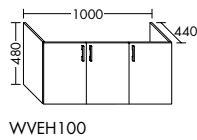

Waschtischunterschränke / Unterschränke für Mineralguss-Waschtische SYS M3