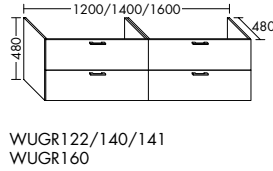

Waschtischunterschränke / Unterschränke für Mineralguss-Waschtische SYS M2