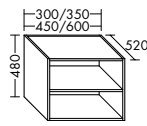

WUY030/035/045
WUY060