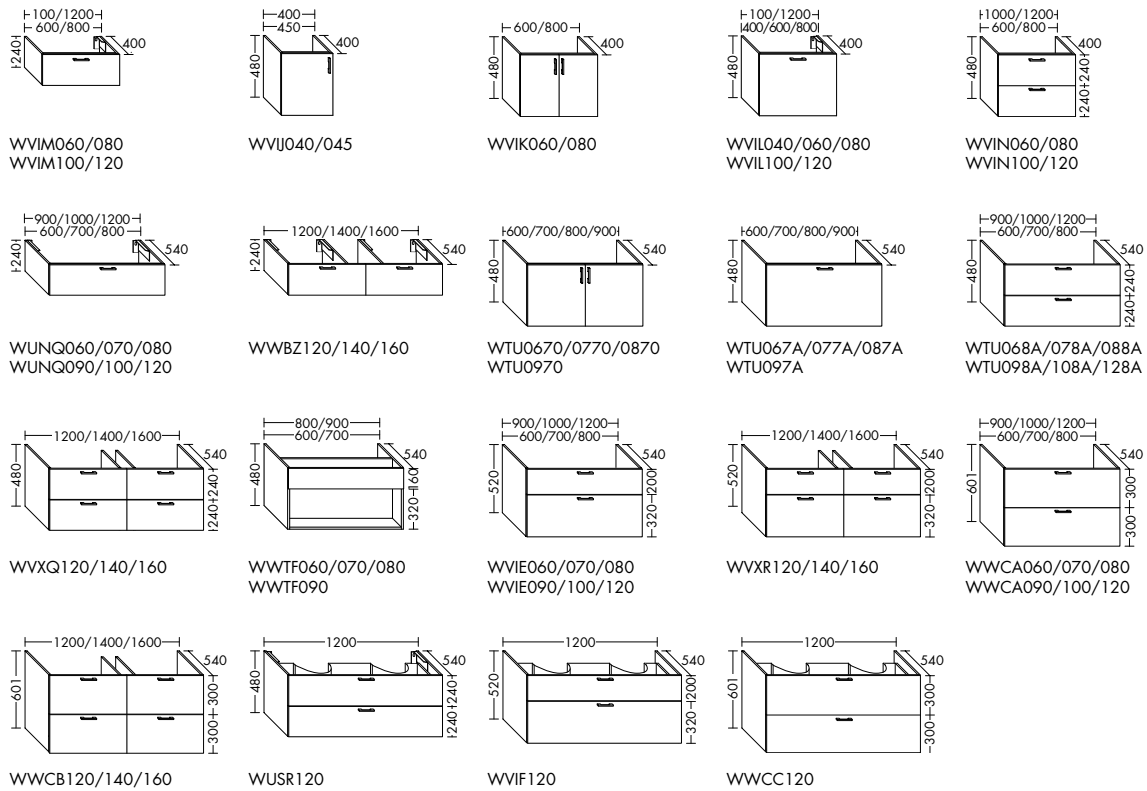

Waschtischunterschränke für Konsolenplatten Höhe: 25 / 45 / 50 / 70 / 87 mm