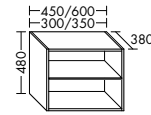

WVIQ030/035
WVIQ045/060