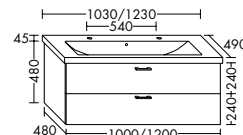

SFAZ103/123