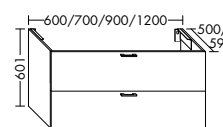

WWGD060/070/090/120
WWGE060/070/090/120