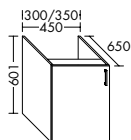

WVJB030/035/045