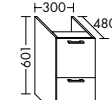

Waschtischunterschränke / Unterschränke für Keramik-Waschtische SYS K1

Waschtischunterschränke / Unterschränke für Keramik-Waschtische SYS K2

WUYZ030

Waschtischunterschränke / Unterschränke für Mineralguss-Waschtische SYS M1