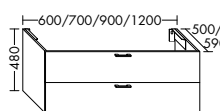

WWGB060/070/090/120
WWGC060/070/090/120