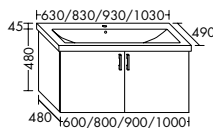

SFAU063/083/093
SFAU103