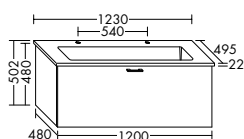

Waschtischunterschränke / Unterschränke für Glas-Waschtische SYS G1

Keramik-Waschtische Bel inkl. Waschtischunterschrank

Weiß

SFAS123