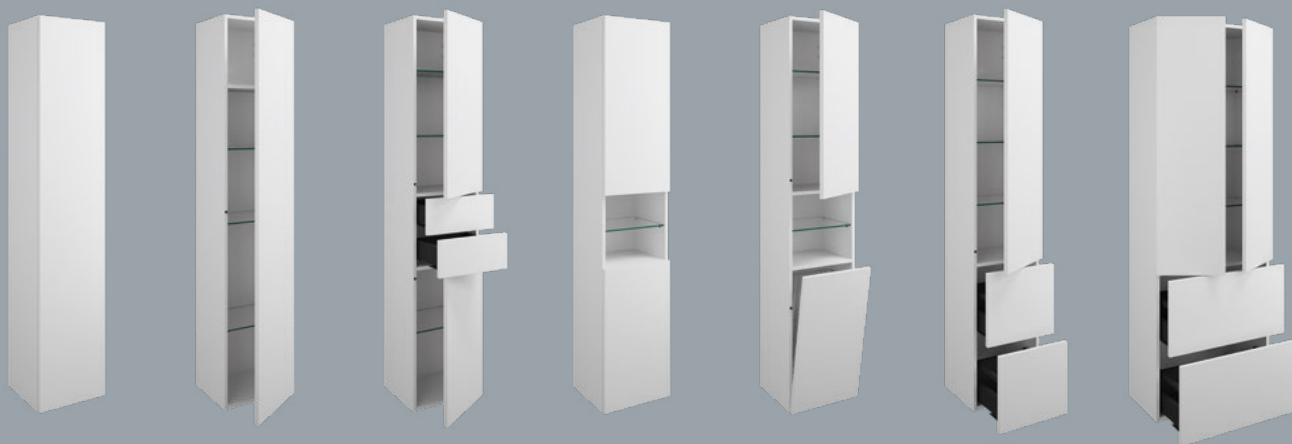

sys30
verstehen

SPIEGELSCHRÄNKE UND SPIEGEL

sys30 umfasst eine riesige Auswahl an Spiegeln und Spiegelschränken mit integrierter Beleuchtung; sie sind in unterschiedlichsten Abmessungen und teils auch maßflexibel erhältlich.

FÜR KONSOLENPLATTEN

Waschtischunterschranke und Unterschranke, die speziell zugeschnitten sind auf die Abdeckung mit einer Konsolenplatte aus Glas oder mit beschichteten MDF-Platten.

HOCHSCHRÄNKE

Mit einer Höhe von 1760 mm in verschiedenen Breiten und Varianten. Von 300 mm bis maximal 800 mm. Mit und ohne Beleuchtung.

Auch mit Ganzkörperspiegel. Maßanfertigungen sind möglich.

HALBHOCHSCHRÄNKE

Mit einer Höhe von 960 mm, ebenfalls in verschiedenen Breiten und Varianten. Hängeschränke, Wandablagen, Sideboards sowie

eine Bank und ein Rollcontainer vervollständigen die Badeinrichtung mit sys30.

INNENORGANISATION

Aufbewahrungsboxen und Innenorganisationen für Auszüge. Viele praktische Details schaffen

mehr Platz und Übersicht in den Schränken und Spiegelschränken von sys30.

Freiraum für Ihre Planung