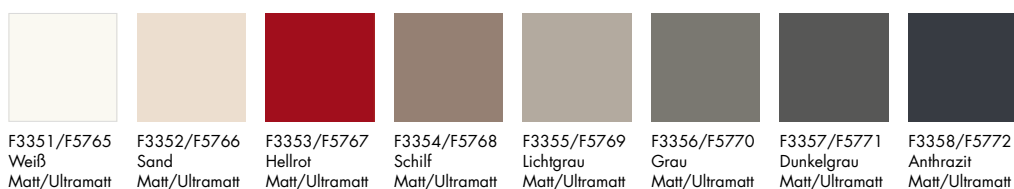

Aqua Melaminfronten

Echo Thermoformfronten

Diago Melaminfront oberflächenveredelt* / Acrylfronten

Diago Lackfronten Matt / Ultramatt

Auszüge, Schubladen und Türen sind in unterschiedlichsten Ausführungen erhältlich; sie können nahezu beliebig mit 17 Griffvarianten (s. Seite 119) kombiniert werden.