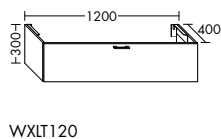

Waschtischunterschränke für Mineralguss-Waschtische SYS M7 tiefenreduziert