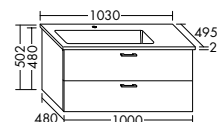

Waschtischunterschränke / Unterschränke für Glas-Waschtische SYS G1

Keramik-Waschtische Bel inkl. Waschtischunterschrank

Weiß

SGRJ103