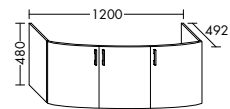

Waschtischunterschränke / Unterschränke für Keramik-Waschtische SYS K1

Waschtischunterschränke / Unterschränke für Keramik-Waschtische SYS K2

Waschtischunterschränke / Unterschränke für Mineralguss-Waschtische SYS M1

WUYM120