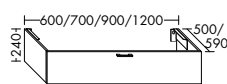

Waschtischunterschränke / Unterschränke für Mineralguss-Waschtische SYS M8

WWFX060/070/090/120
WWFY060/070/090/120