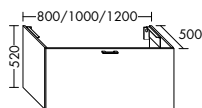

WUYT080/100/120