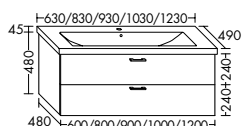

SFAW063/083/093
SFAW103/123