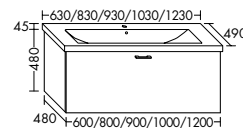

SFAV063/083/093
SFAV103/123