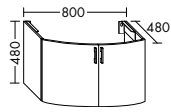

Waschtischunterschränke für Konsolenplatten Höhe: 25 / 45 / 50 / 70 / 87 mm

Unterschränke für Konsolenplatten Höhe: 25 / 45 / 50 / 70 / 87 mm

Waschtischunterschränke / Unterschränke für Keramik-Waschtische SYS K1