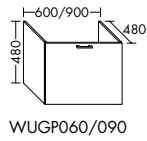

Waschtischunterschränke / Unterschränke für Mineralguss-Waschtische SYS M2