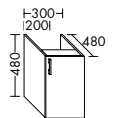

WUYO020/030