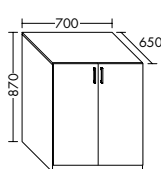

Waschmaschinenlösungen - Mineralguss-Waschtische

Waschmaschinenlösungen mit Rücksprung - Mineralguss-Waschtische

Waschmaschinenlösungen - Konsolenplatte / Waschtischunterschränke / Unterschränke

WPAT120

Waschmaschinenverkleidungen / Waschmaschinenschränke

WVNP070