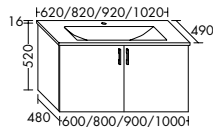

SFGG062/082/092
SFGG102