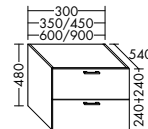

WUSC030/035/045
WUSC060/090