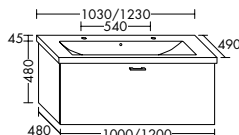

SFAY103/123