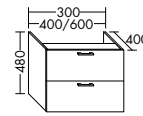

WUYF030/040
WUYF060