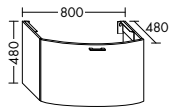

Waschtischunterschränke / Unterschränke für Keramik-Waschtische SYS K1

WUYB080

Waschtischunterschränke / Unterschränke für Keramik-Waschtische SYS K2

Waschtischunterschränke / Unterschränke für Mineralguss-Waschtische SYS M1