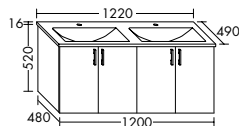

Mineralguss-Waschtische Eqjo inkl. Waschtischunterschrank

Weiß Brilliant
  Weiß Velvet

SFGI122

Glas-Waschtische Bel inkl. Waschtischunterschrank

Weiß
  Dunkelgrau
Hochglanz

Glas-Waschtische Eqjo inkl. Waschtischunterschrank

Weiß

Waschtische inkl. Unterschrank