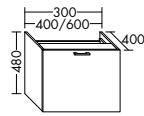

WUYE030/040
WUYE060