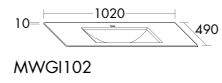

Mineralguss-Waschtische SYS M7

Weiß Brillant   Weiß Velvet