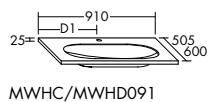

Mineralguss-Waschtische SYS M7

Weiß Brillant Weiß Velvet

Mineralguss-Waschtische SYS M7 plus Maßflex

Weiß Brillant Weiß Velvet

Mineralguss-Waschtische SYS M8 Maßflex

Weiß Brillant Weiß Velvet

Compact-Waschtische