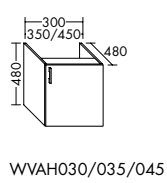

Waschtischunterschränke / Unterschränke für Mineralguss-Waschtische SYS M2