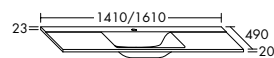

MWBL140/MWBL160