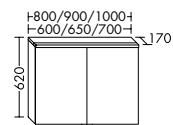

SPFO060/065/070/080/090/100
SPHN060/065/070/080/090/100*