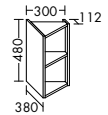

Waschtischunterschränke für Konsolenplatten Höhe: 10 mm

Unterschränke für Konsolenplatten Höhe: 10 mm

WWYG030

Unterschränke für Konsolenplatten Höhe: 450 mm