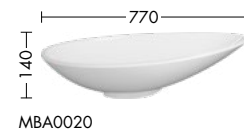

Mineralguss-Aufsatzwaschtische

Wei Brilliant   Wei Velvet