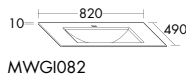

Mineralguss-Waschtische SYS M7

Weiß Brillant   Weiß Velvet