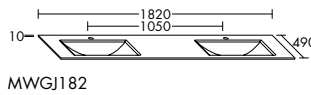

Mineralguss-Waschtische SYS M7

Weiß Brillant   Weiß Velvet