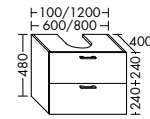

WVIZ060/080
WVIZ100/120