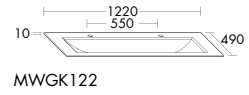

Mineralguss-Waschtische SYS M7

Weiß Brillant   Weiß Velvet