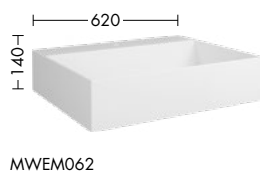

Mineralguss-Aufsatzwaschtische

Wei Brilliant   Wei Velvet