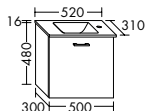

Mineralguss-Waschtische Eqjo inkl. Waschtischunterschrank

Weiß Brilliant
  Weiß Velvet

SGGY052