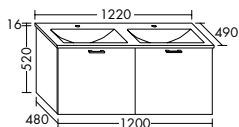

Mineralguss-Waschtische Eqjo inkl. Waschtischunterschrank

Weiß Brilliant
  Weiß Velvet

SFGL122

Glas-Waschtische Bel inkl. Waschtischunterschrank

Weiß
  Dunkelgrau
Hochglanz

Glas-Waschtische Eqjo inkl. Waschtischunterschrank

Weiß

Waschtische inkl. Unterschrank