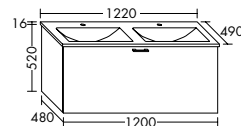

Mineralguss-Waschtische Eqjo inkl. Waschtischunterschrank

Weiß Brilliant
  Weiß Velvet

SFGK122

Glas-Waschtische Bel inkl. Waschtischunterschrank

Weiß
  Dunkelgrau
Hochglanz

Glas-Waschtische Eqjo inkl. Waschtischunterschrank

Weiß

Waschtische inkl. Unterschrank