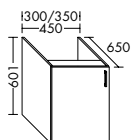

WVJJ030/035/045