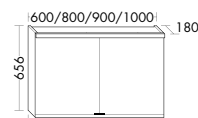

SPHJ060/080/090/100