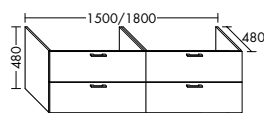

WWWQ150/180