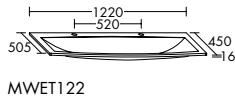

Mineralguss-Waschtische SYS M1

Weiß Brilliant

Weiß Velvet