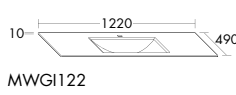

Mineralguss-Waschtische SYS M7

Weiß Brillant   Weiß Velvet