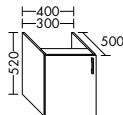

WVEZ030/040