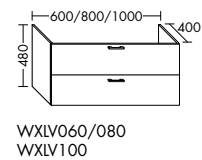

Waschtischunterschränke für Mineralguss-Waschtische SYS M7 tiefenreduziert