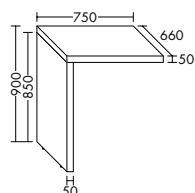

Waschmaschinenverkleidungen / Waschmaschinenschränke

WPDS075