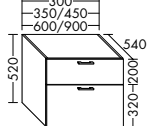

WVIS030/035/045
WVIS060/090