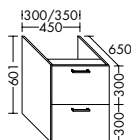

WVJC030/035/045