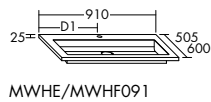

Mineralguss-Waschtische SYS M7

Weiß Brillant Weiß Velvet

Mineralguss-Waschtische SYS M7 plus Maßflex

Weiß Brillant Weiß Velvet

Mineralguss-Waschtische SYS M8 Maßflex

Weiß Brillant Weiß Velvet

Compact-Waschtische