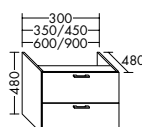

WXQE030/035/045
WXQE060/090