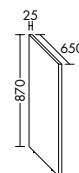

Waschmaschinenlösungen - Mineralguss-Waschtische

PBAD003

Waschmaschinenlösungen mit Rücksprung - Mineralguss-Waschtische

Waschmaschinenlösungen - Konsolenplatte / Waschtischunterschränke / Unterschränke

WPAT120

Waschmaschinenverkleidungen / Waschmaschinenschränke