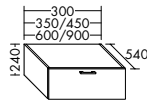

WUSA030/035/045
WUSA060/090