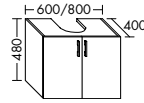

WVIW060/080