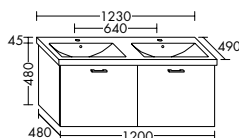

Keramik-Waschtische Eqio inkl. Waschtischunterschrank

Weiß

SFBB123

Keramik-Waschtische Iveo inkl. Waschtischunterschrank

Weiß

Waschtische inkl.
Unterschrank