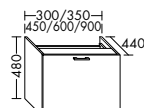

WUYQ030/035/045
WUYQ060/090