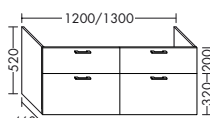

WSDB120/130

passende Waschtischunterschränke für:

Duravit

D-Code, D-Neo, DuraSquare, DuraStyle, ME by Stark, Starck 3, Vero, Vero Air

Geberit

Acanto, citterio, Icon, Icon light, myDay, Precisosa, Preciosa II, Renova Nr. 1, Renova Plan, Smyle Square, Xeno²

Ideal Standard

Connect Cube, Connect Air, Strada II, Tonic II

Kaldewei

Silenio, Puro, Cono, Centro

Laufen

Living City, Living Square, Palace, Pro A, Pro S, Val

Villeroy & Boch

Avento, Collaro, Memento, Memento 2.0, Metric Art, Omnia Architectura, Subway 2.0, Subway 3.0, Venticello

Vitra

Metropole

Grohe

Cube

Waschtischunterschränke für weitere Waschtische sind auf Anfrage möglich.