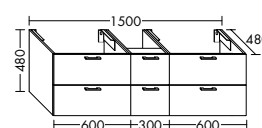

Waschtischunterschränke für Mineralguss-Waschtische SYS M7

Waschtischunterschränke / Unterschränke für Mineralguss-Waschtische SYS M7 plus

Waschtischunterschränke / Unterschränke für Mineralguss-Waschtische SYS M8

Waschtischunterschränke für Compact-Waschtische

SFZK150