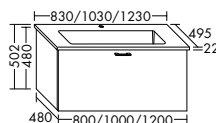

SFAK083/103/123