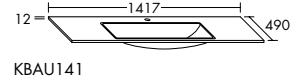

Konsolenplatten Massivholz

Eiche Massiv Mandel	Eiche Massiv Honig

WPDR090/100/120/140/160 WPDR180/200/220/240

Keramik-Waschtische SYS K1

Naturweiß

Keramik-Waschtische SYS K2

Naturweiß

Mineralguss-Waschtische SYS M1