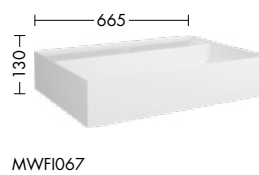

Mineralguss-Aufsatzwaschtische

Wei Brilliant   Wei Velvet