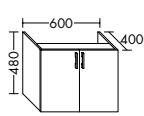

Waschtischunterschränke / Unterschränke für Keramik-Waschtische SYS K1

WUYD060

Waschtischunterschränke / Unterschränke für Keramik-Waschtische SYS K2

Waschtischunterschränke / Unterschränke für Mineralguss-Waschtische SYS M1