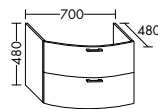

Waschtischunterschränke / Unterschränke für Keramik-Waschtische SYS K1

Waschtischunterschränke / Unterschränke für Keramik-Waschtische SYS K2

Waschtischunterschränke / Unterschränke für Mineralguss-Waschtische SYS M1

WUYO070