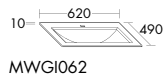

Mineralguss-Waschtische SYS M7

Weiß Brillant   Weiß Velvet