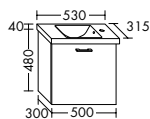

Keramik-Waschtische Eqio inkl. Waschtischunterschrank

Weiß

SGGX053