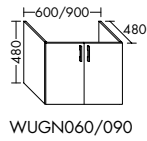

Waschtischunterschränke / Unterschränke für Mineralguss-Waschtische SYS M2