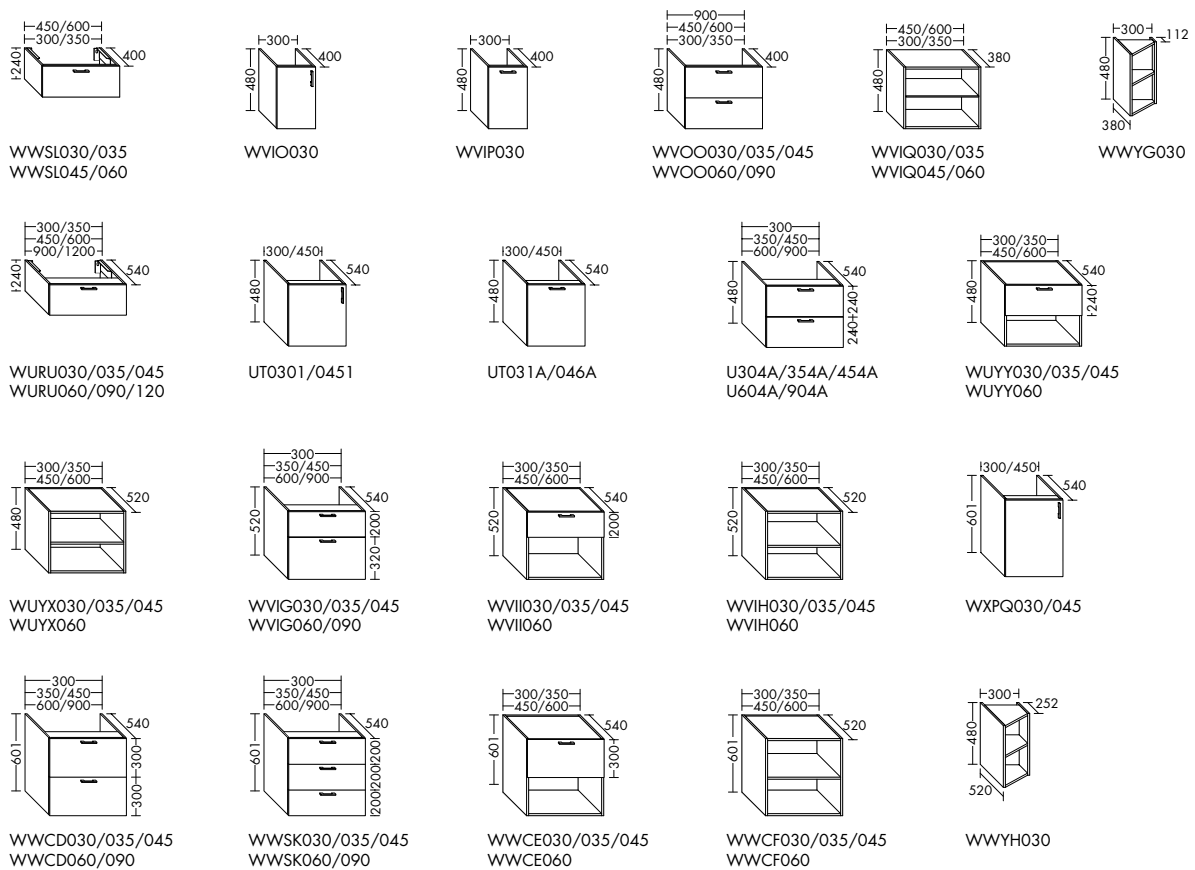

Unterschränke für Konsolenplatten Höhe: 25 / 45 / 50 / 70 / 87 mm