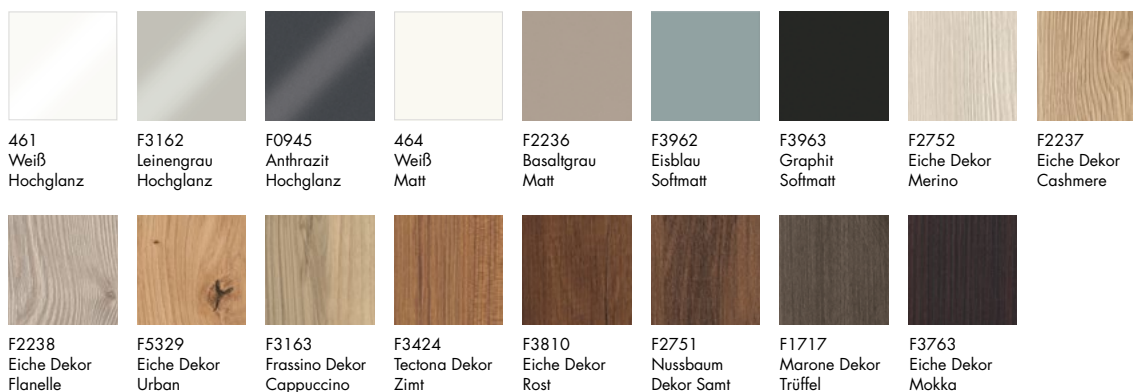

Aqua Melaminfronten

Echo Thermoformfronten

Diago Melaminfront oberflächenveredelt* / Acrylfronten

Diago Lackfronten Matt / Ultramatt

Auszüge, Schubladen und Türen sind in unterschiedlichsten Ausführungen erhältlich; sie können nahezu beliebig mit 17 Griffvarianten (s. Seite 119) kombiniert werden.