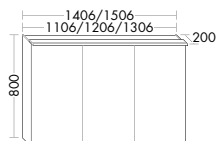

SPRR110/120/130/140/150
SPRS110/120/130/140/150*