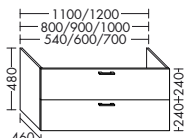

WSCA054/060/070
WSCA080/090/100
WSCA110/120