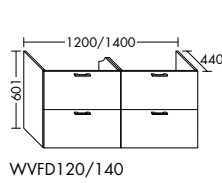

Waschtischunterschränke / Unterschränke für Mineralguss-Waschtische SYS M3