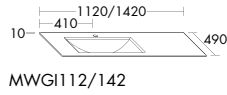

Mineralguss-Waschtische SYS M7

Weiß Brillant   Weiß Velvet