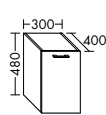

Waschtischunterschränke für Konsolenplatten Höhe: 10 mm

Unterschränke für Konsolenplatten Höhe: 10 mm

WWYD030

Unterschränke für Konsolenplatten Höhe: 450 mm