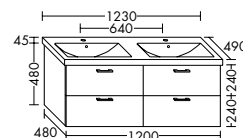

Keramik-Waschtische Eqio inkl. Waschtischunterschrank

Weiß

SFBC123

Keramik-Waschtische Iveo inkl. Waschtischunterschrank

Weiß

Waschtische inkl.
Unterschrank