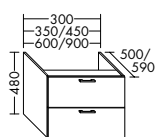

WWGJ030/035/045/060/090
WWGK030/035/045/060/090