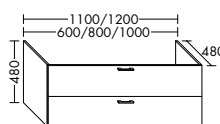

WWWQ060/080/100
WWWQ110/120