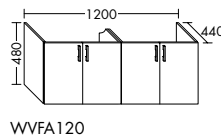

Waschtischunterschränke / Unterschränke für Mineralguss-Waschtische SYS M3