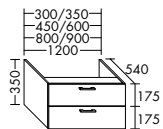

Unterschränke für Konsolenplatten Höhe: 450 mm

WWYK030/035/045/060
WWYK080/090/120