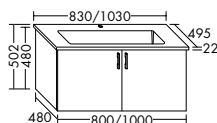

SFAJ083/103