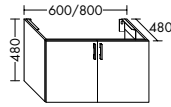

Waschtischunterschränke / Unterschränke für Keramik-Waschtische SYS K2

WUYG060/080