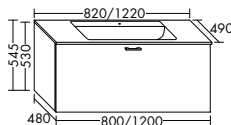

SEXR082/122