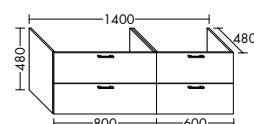

Waschtischunterschränke für Mineralguss-Waschtische SYS M7

WWWQ140

Waschtischunterschränke / Unterschränke für Mineralguss-Waschtische SYS M7 plus

Waschtischunterschränke / Unterschränke für Mineralguss-Waschtische SYS M8

Waschtischunterschränke für Compact-Waschtische