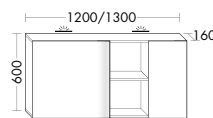

SPSC120/130*