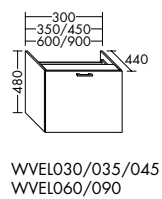

Waschtischunterschränke / Unterschränke für Mineralguss-Waschtische SYS M3