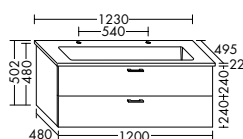

Waschtischunterschränke / Unterschränke für Glas-Waschtische SYS G1

Keramik-Waschtische Bel inkl. Waschtischunterschrank

Weiß

SFAT123