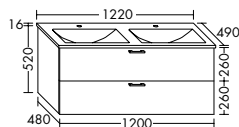

Mineralguss-Waschtische Eqjo inkl. Waschtischunterschrank

Weiß Brilliant
  Weiß Velvet

SFGN122

Glas-Waschtische Bel inkl. Waschtischunterschrank

Weiß
  Dunkelgrau
Hochglanz

Glas-Waschtische Eqjo inkl. Waschtischunterschrank

Weiß

Waschtische inkl. Unterschrank