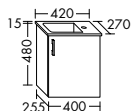

Glas-Waschtische Bel inkl. Waschtischunterschrank

Weiß
  Dunkelgrau
Hochglanz

SGGZ042