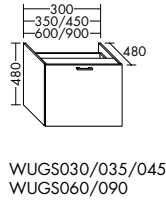

Waschtischunterschränke / Unterschränke für Mineralguss-Waschtische SYS M2