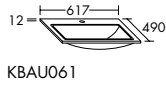

Konsolenplatten Massivholz

Eiche Massiv Mandel	Eiche Massiv Honig

WPDR090/100/120/140/160 WPDR180/200/220/240

Keramik-Waschtische SYS K1

Naturweiß

Keramik-Waschtische SYS K2

Naturweiß

Mineralguss-Waschtische SYS M1