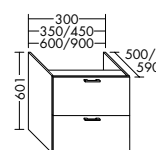

WWGL030/035/045/060/090
WWGM030/035/045/060/090