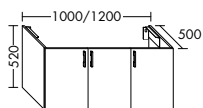

WUYS100/120