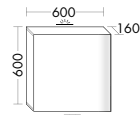

Runde Spiegel

SIJK050

Eckige Spiegel

SIGU060/080/090/100
SIGU110/120/130/140
SIGU150/160

SIHR080/090/100/110
SIHR120/130/140/150

1-türige Spiegelschränke / * mit LED-Waschtischbeleuchtung

SPSC060*