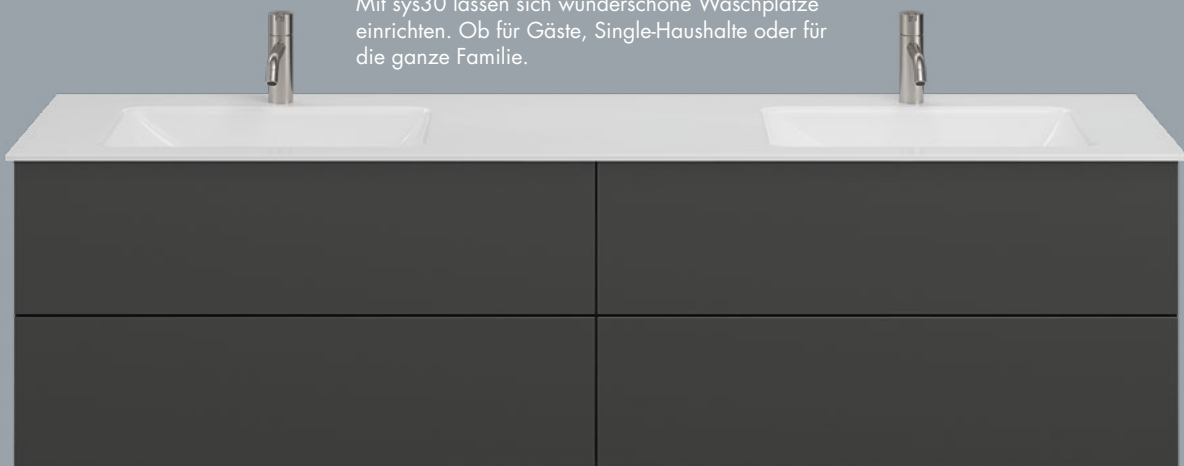

KONSOLEN-OBERFLÄCHEN

Eine komplette Übersicht über alle verfügbaren Oberflächen finden Sie auf Seite 97.

Von 600 mm bis 2800 mm

Mit sys30 lassen sich wunderschöne Waschplätze einrichten. Ob für Gäste, Single-Haushalte oder für die ganze Familie.