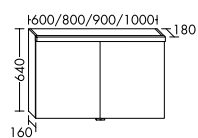

2-türige Spiegelschränke / * mit LED-Waschtischbeleuchtung

SPRU060/080/090/100
SPRV060/080/090/100*