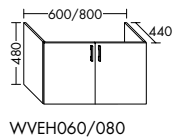

Waschtischunterschränke / Unterschränke für Mineralguss-Waschtische SYS M3