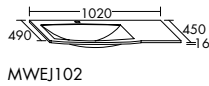

Mineralguss-Waschtische SYS M1

Weiß Brilliant

Weiß Velvet