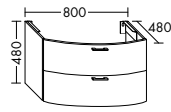

Waschtischunterschränke / Unterschränke für Keramik-Waschtische SYS K1

WUYC080

Waschtischunterschränke / Unterschränke für Keramik-Waschtische SYS K2

Waschtischunterschränke / Unterschränke für Mineralguss-Waschtische SYS M1