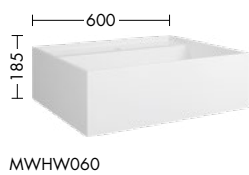

Mineralguss-Aufsatzwaschtische

Wei Brilliant   Wei Velvet