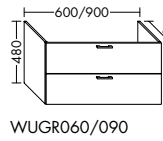

Waschtischunterschränke / Unterschränke für Mineralguss-Waschtische SYS M2