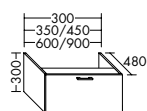

WXQC030/035/045
WXQC060/090