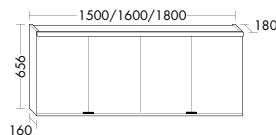

SPHJ150/160/180