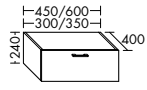

WURX060/070/080
WURX090/100/120

WURV060/070/080
WURV090

WURW060/070/080
WURW090

WURY060/070/080
WURY090/100/120

WVIR060/070/080
WVIR090/100/120

Unterschränke für Konsolenplatten Höhe: 10 mm

WWYB030/035
WWYB045/060