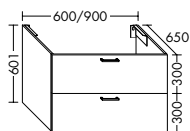

WVJI060/090