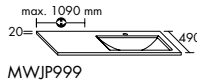

Mineralguss-Waschtische SYS M7 plus Maßflex

Weiß Brillant   Weiß Velvet