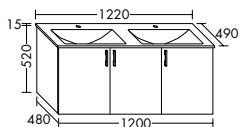

Mineralguss-Waschtische Eqjo inkl. Waschtischunterschrank

Weiß Brilliant
  Weiß Velvet

Glas-Waschtische Bel inkl. Waschtischunterschrank

Weiß
  Dunkelgrau
Hochglanz

Glas-Waschtische Eqjo inkl. Waschtischunterschrank

Weiß

SFGQ122

Waschtische inkl. Unterschrank