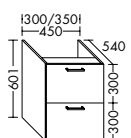

WVJG030/035/045