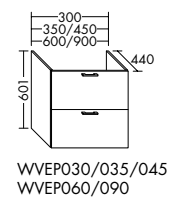

Waschtischunterschränke / Unterschränke für Mineralguss-Waschtische SYS M3