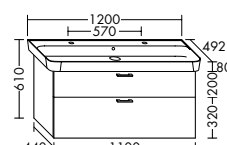

SFGF120

Waschtische inkl.
Unterschrank