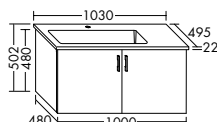

Waschtischunterschränke / Unterschränke für Glas-Waschtische SYS G1

Keramik-Waschtische Bel inkl. Waschtischunterschrank

Weiß

SGRH103