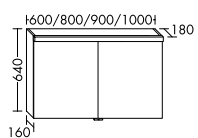

SPQA060/080/090/100
SPQB060/080/090/100*