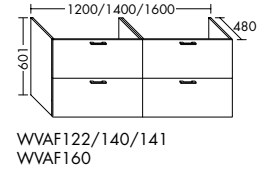

Waschtischunterschränke / Unterschränke für Mineralguss-Waschtische SYS M2