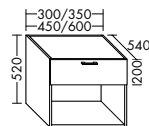

WVIO030/035/045
WVIO60