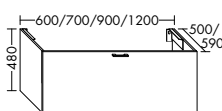

WWFZ060/070/090/120
WWGA060/070/090/120