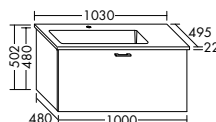

Waschtischunterschränke / Unterschränke für Glas-Waschtische SYS G1

Keramik-Waschtische Bel inkl. Waschtischunterschrank

Weiß

SGR1103