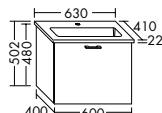

Waschtischunterschränke / Unterschränke für Glas-Waschtische SYS G1

Keramik-Waschtische Bel inkl. Waschtischunterschrank

Weiß

SFAK063