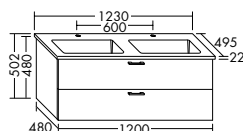

Waschtischunterschränke / Unterschränke für Glas-Waschtische SYS G1

Keramik-Waschtische Bel inkl. Waschtischunterschrank

Weiß

SFOL123