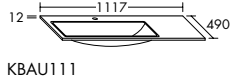

Konsolenplatten Massivholz

Eiche Massiv Mandel	Eiche Massiv Honig

WPDR090/100/120/140/160 WPDR180/200/220/240

Keramik-Waschtische SYS K1

Naturweiß

Keramik-Waschtische SYS K2

Naturweiß

Mineralguss-Waschtische SYS M1