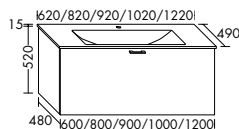

SFGR062/082/092
SFR102/122