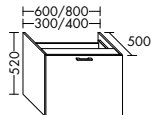

WUYV030/040/060
WUYV080