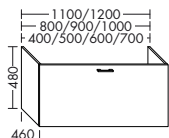

WSBA040/050/060
WSBA070/080/090
WSBA100/110/120