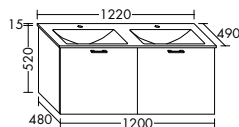

Mineralguss-Waschtische Eqjo inkl. Waschtischunterschrank

Weiß Brilliant
  Weiß Velvet

Glas-Waschtische Bel inkl. Waschtischunterschrank

Weiß
  Dunkelgrau
Hochglanz

Glas-Waschtische Eqjo inkl. Waschtischunterschrank

Weiß

SFGS122

Waschtische inkl. Unterschrank