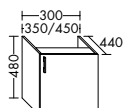

WUYP030/035
WUYP045