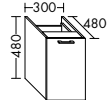

Waschtischunterschränke / Unterschränke für Keramik-Waschtische SYS K1

Waschtischunterschränke / Unterschränke für Keramik-Waschtische SYS K2

WUYK030

Waschtischunterschränke / Unterschränke für Mineralguss-Waschtische SYS M1