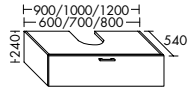

GWAY082/102/122/142/162

GWAZ162

Waschtischunterschränke für Konsolenplatten Höhe: 10 mm

WVIY060/080
WVIY100/120

WVIV040/045

WVIW060/080

WVIX060/080
WVIX100/120

WVIZ060/080
WVIZ100/120