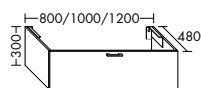

Waschtischunterschränke / Unterschränke für Mineralguss-Waschtische SYS M7 plus

WXPRO80/100
WXPR120