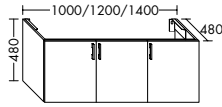

WUYH100/120/140