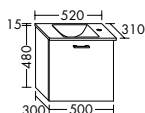

Glas-Waschtische Eqjo inkl. Waschtischunterschrank

Weiß

SGHA052