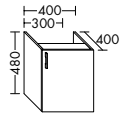

WUYD030/040