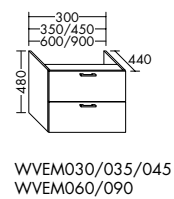

Waschtischunterschränke / Unterschränke für Mineralguss-Waschtische SYS M3