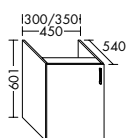

WVJF030/035/045