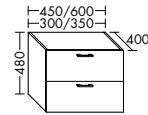

WWYE030/035
WWYE045/060