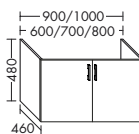

WSAB060/070/080
WSAB090/100