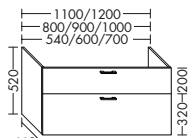

WSDA054/060/070
WSDA080/090/100
WSDA110/120