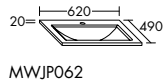

Mineralguss-Waschtische SYS M7 plus Maßflex

Weiß Brillant   Weiß Velvet