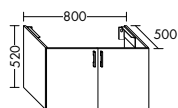

Waschtischunterschränke / Unterschränke für Glas-Waschtische SYS G1

WUYS080