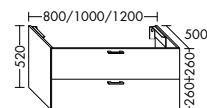

WUYU080/100/120