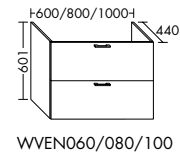

Waschtischunterschränke / Unterschränke für Mineralguss-Waschtische SYS M3