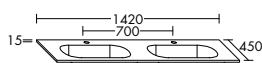

Mineralguss-Waschtische SYS M2

Wei Brilliant   Wei Velvet

Mineralguss-Waschtische SYS M3

Wei Brilliant   Wei Velvet

MWER142

Mineralguss-Waschtische SYS M7 tiefenreduziert

Wei Brilliant   Wei Velvet