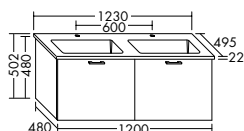

Waschtischunterschränke / Unterschränke für Glas-Waschtische SYS G1

Keramik-Waschtische Bel inkl. Waschtischunterschrank

Weiß

SFOK123