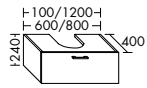

Waschtischunterschränke für Konsolenplatten Höhe: 10 mm

WVIY060/080
WVIY100/120