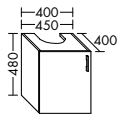

GWAY082/102/122/142/162

GWAZ162

Waschtischunterschränke für Konsolenplatten Höhe: 10 mm

WVIY060/080
WVIY100/120

WVIV040/045

WVIW060/080

WVIX060/080
WVIX100/120

WVIZ060/080
WVIZ100/120