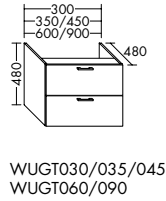

Waschtischunterschränke / Unterschränke für Mineralguss-Waschtische SYS M2