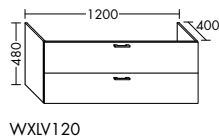

Waschtischunterschränke für Mineralguss-Waschtische SYS M7 tiefenreduziert