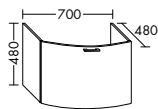

Waschtischunterschränke / Unterschränke für Keramik-Waschtische SYS K1

Waschtischunterschränke / Unterschränke für Keramik-Waschtische SYS K2

Waschtischunterschränke / Unterschränke für Mineralguss-Waschtische SYS M1

WUYN070