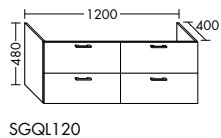

Waschtischunterschränke für Mineralguss-Waschtische SYS M7 tiefenreduziert