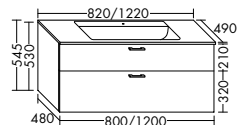

SEXS082/122