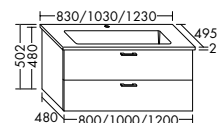

SFAL083/103/123