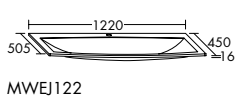

Mineralguss-Waschtische SYS M1

Weiß Brilliant

Weiß Velvet