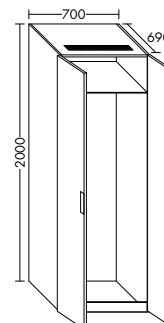

Waschmaschinenlösungen - Mineralguss-Waschtische

Waschmaschinenlösungen mit Rücksprung - Mineralguss-Waschtische

Waschmaschinenlösungen - Konsolenplatte / Waschtischunterschränke / Unterschränke

WPAT120

Waschmaschinenverkleidungen / Waschmaschinenschränke

HSQL070