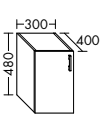

Waschtischunterschränke für Konsolenplatten Höhe: 10 mm

Unterschränke für Konsolenplatten Höhe: 10 mm

WWYC030

Unterschränke für Konsolenplatten Höhe: 450 mm