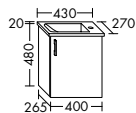

Keramik-Waschtische Bel inkl. Waschtischunterschrank

Weiß

SGGW043