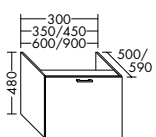

WWGH030/035/045/060/090
WWGI030/035/045/060/090