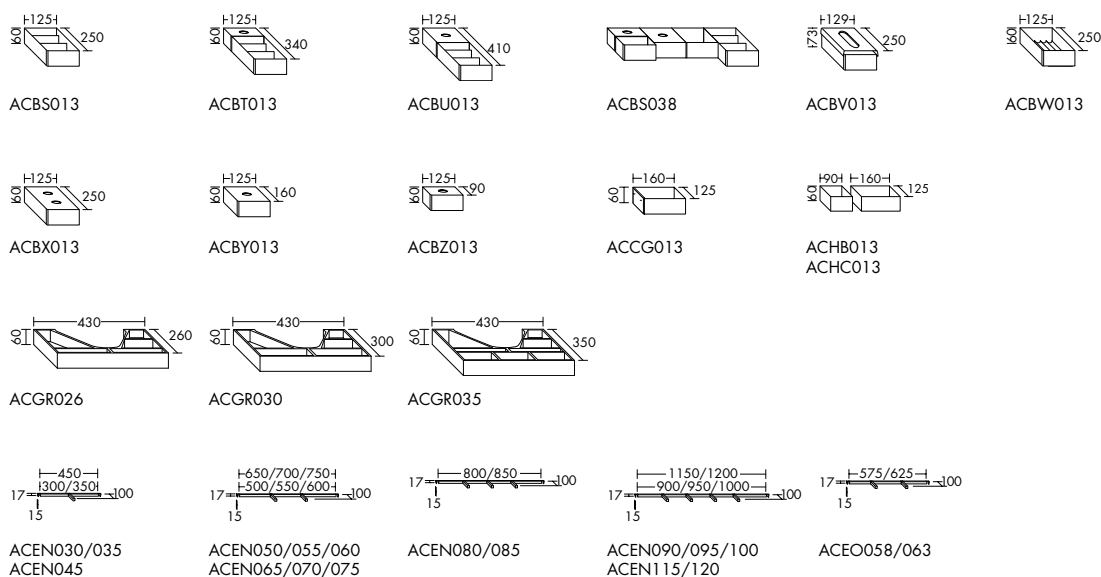

Auszüge, Schubladen und Türen sind in unterschiedlichsten Ausführungen erhältlich; sie können nahezu beliebig mit 25 Griffvarianten kombiniert werden.

Innenorganisationen

Porzellanschalen / Steckdose / Vergrößerungsspiegel / Nachlicht mit Bewegungsmelder