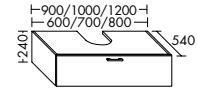

WURX060/070/080
WURX090/100/120

WURV060/070/080
WURV090

WURW060/070/080
WURW090

WURY060/070/080
WURY090/100/120

WVIR060/070/080
WVIR090/100/120

Unterschränke für Konsolenplatten Höhe: 10 mm

WWYB030/035
WWYB045/060