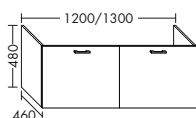

WSBB120/130