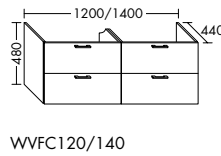

Waschtischunterschränke / Unterschränke für Mineralguss-Waschtische SYS M3