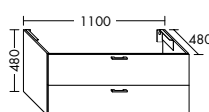

Waschtischunterschränke für Mineralguss-Waschtische SYS M7

Waschtischunterschränke / Unterschränke für Mineralguss-Waschtische SYS M7 plus

Waschtischunterschränke / Unterschränke für Mineralguss-Waschtische SYS M8

Waschtischunterschränke für Compact-Waschtische

WWPD110