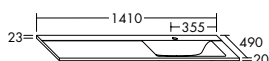

Mineralguss-Waschtische SYS M2

Wei Brilliant   Wei Velvet

MWBL141

Mineralguss-Waschtische SYS M3

Wei Brilliant   Wei Velvet

Mineralguss-Waschtische SYS M7 tiefenreduziert

Wei Brilliant   Wei Velvet