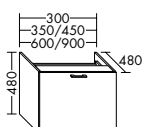

WXQD030/035/045
WXQD060/090