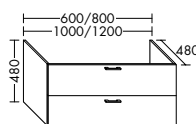

WXQB060/080
WXQB100/120