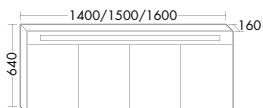

SPJA140/150/160
SPJB140/150/160*