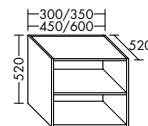

WVIH030/035/045
WVIH060