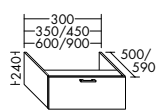

WWGF030/035/045/060/090
WWGG030/035/045/060/090