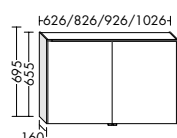

SEPY063/083/093/103*
SGQS063/083/093/103*