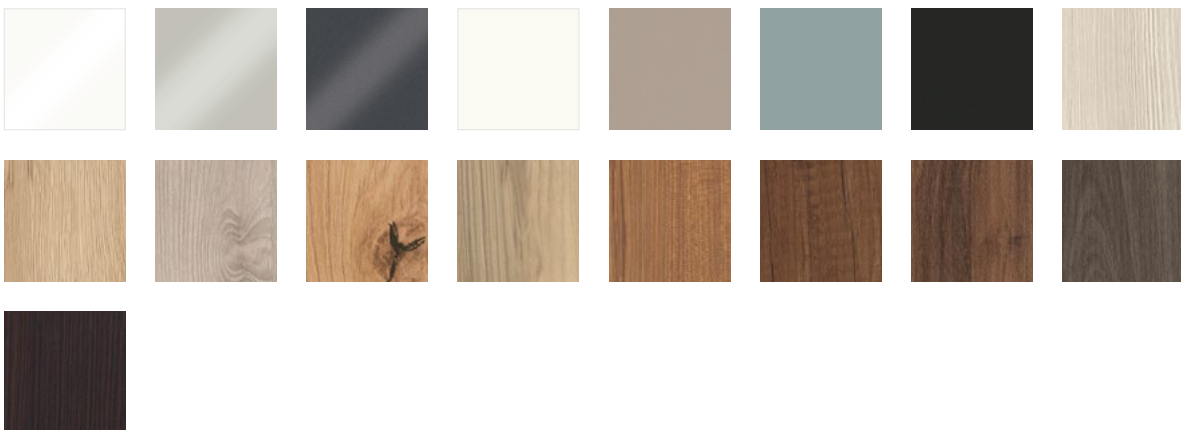

ACRYL

Flächenbeschichtete Platte mit hochglänzender Tiefenwirkung. Fugenlose Kanten dank innovativer Lasertechnologie.

- Acrylfronten Hochglanz: Diago