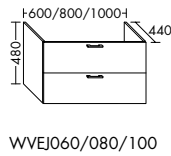

Waschtischunterschränke / Unterschränke für Mineralguss-Waschtische SYS M3