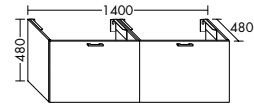

Waschtischunterschränke / Unterschränke für Keramik-Waschtische SYS K1

Waschtischunterschränke / Unterschränke für Keramik-Waschtische SYS K2

WUYJ140

Waschtischunterschränke / Unterschränke für Mineralguss-Waschtische SYS M1