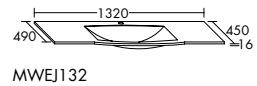

Mineralguss-Waschtische SYS M1

Weiß Brilliant

Weiß Velvet