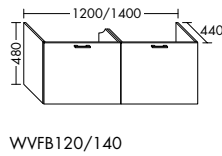

Waschtischunterschränke / Unterschränke für Mineralguss-Waschtische SYS M3