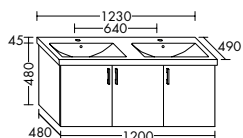

Keramik-Waschtische Eqio inkl. Waschtischunterschrank

Weiß

SFBA123

Keramik-Waschtische Iveo inkl. Waschtischunterschrank

Weiß

Waschtische inkl.
Unterschrank