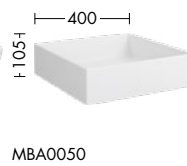

Mineralguss-Aufsatzwaschtische

Wei Brilliant   Wei Velvet