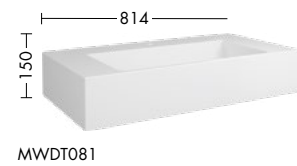

Mineralguss-Aufsatzwaschtische

Wei Brilliant   Wei Velvet