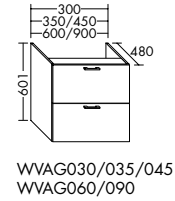

Waschtischunterschränke / Unterschränke für Mineralguss-Waschtische SYS M2