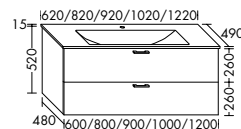

SFGT062/082/092
SFGT102/122