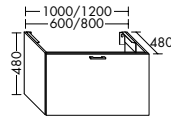

WUYI060/080/100/120