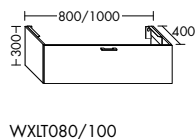

Waschtischunterschränke für Mineralguss-Waschtische SYS M7 tiefenreduziert