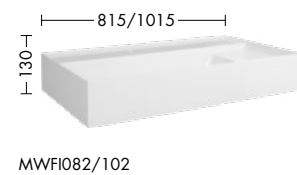

Mineralguss-Aufsatzwaschtische

Wei Brilliant   Wei Velvet