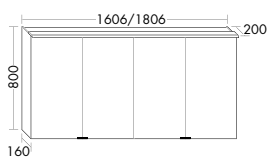

SPIC080/090/100/110

SPJG110/120/130/140/150
SPJH110/120/130/140/150

4-türige Spiegelschränke / * mit LED-Waschtischbeleuchtung

SPRU150/160/180
SPRV150/160/180*

SPQA150/160/180
SPQB150/160/180*

SPRR160/180
SPRS160/180*