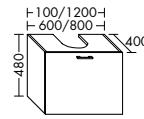

WVIX060/080
WVIX100/120