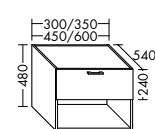

WUY030/035/045
WUY060