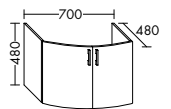

Waschtischunterschränke / Unterschränke für Mineralguss-Waschtische SYS M1

WUYM070