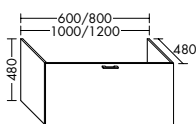

WXPT060/080
WXPT100/120