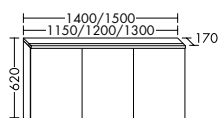

SPFO115/120/130/140/150
SPHN115/120/130/140/150*