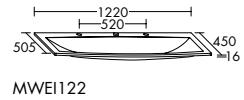

Mineralguss-Waschtische SYS M1

Weiß Brilliant

Weiß Velvet