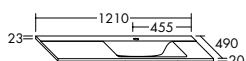

Mineralguss-Waschtische SYS M2

Wei Brilliant   Wei Velvet

MWBL121

Mineralguss-Waschtische SYS M3

Wei Brilliant   Wei Velvet

Mineralguss-Waschtische SYS M7 tiefenreduziert

Wei Brilliant   Wei Velvet