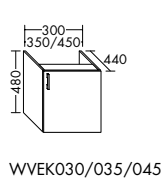

Waschtischunterschränke / Unterschränke für Mineralguss-Waschtische SYS M3