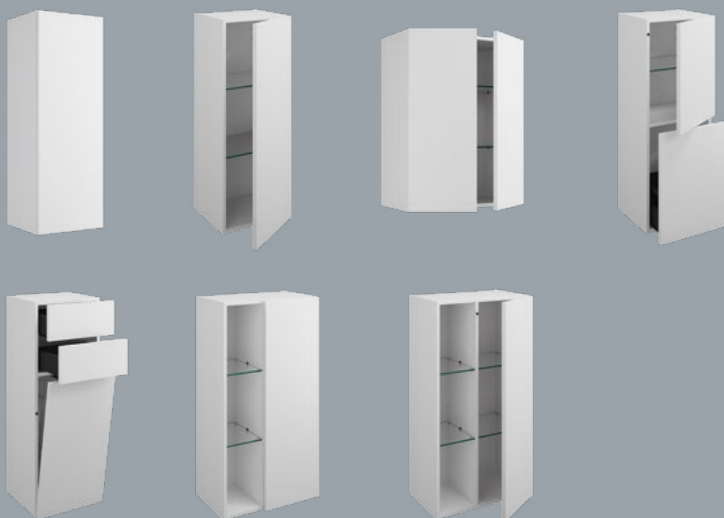

FÜR KONSOLENPLATTEN

Waschtischunterschranke und Unterschranke, die speziell zugeschnitten sind auf die Abdeckung mit einer Konsolenplatte aus Glas oder mit beschichteten MDF-Platten.

HOCHSCHRÄNKE

Mit einer Höhe von 1760 mm in verschiedenen Breiten und Varianten. Von 300 mm bis maximal 800 mm. Mit und ohne Beleuchtung.

Auch mit Ganzkörperspiegel. Maßanfertigungen sind möglich.

HALBHOCHSCHRÄNKE

Mit einer Höhe von 960 mm, ebenfalls in verschiedenen Breiten und Varianten. Hängeschränke, Wandablagen, Sideboards sowie

eine Bank und ein Rollcontainer vervollständigen die Badeinrichtung mit sys30.

INNENORGANISATION

Aufbewahrungsboxen und Innenorganisationen für Auszüge. Viele praktische Details schaffen

mehr Platz und Übersicht in den Schränken und Spiegelschränken von sys30.

Freiraum für Ihre Planung