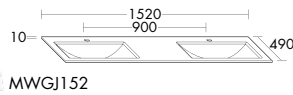

Mineralguss-Waschtische SYS M7

Weiß Brillant   Weiß Velvet