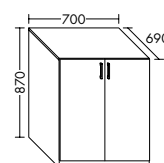

Waschmaschinenlösungen - Mineralguss-Waschtische

Waschmaschinenlösungen mit Rücksprung - Mineralguss-Waschtische

WVJH070

Waschmaschinenlösungen - Konsolenplatte / Waschtischunterschränke / Unterschränke

WPAT120

Waschmaschinenverkleidungen / Waschmaschinenschränke