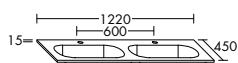

Mineralguss-Waschtische SYS M2

Wei Brilliant   Wei Velvet

Mineralguss-Waschtische SYS M3

Wei Brilliant   Wei Velvet

MWER122

Mineralguss-Waschtische SYS M7 tiefenreduziert

Wei Brilliant   Wei Velvet