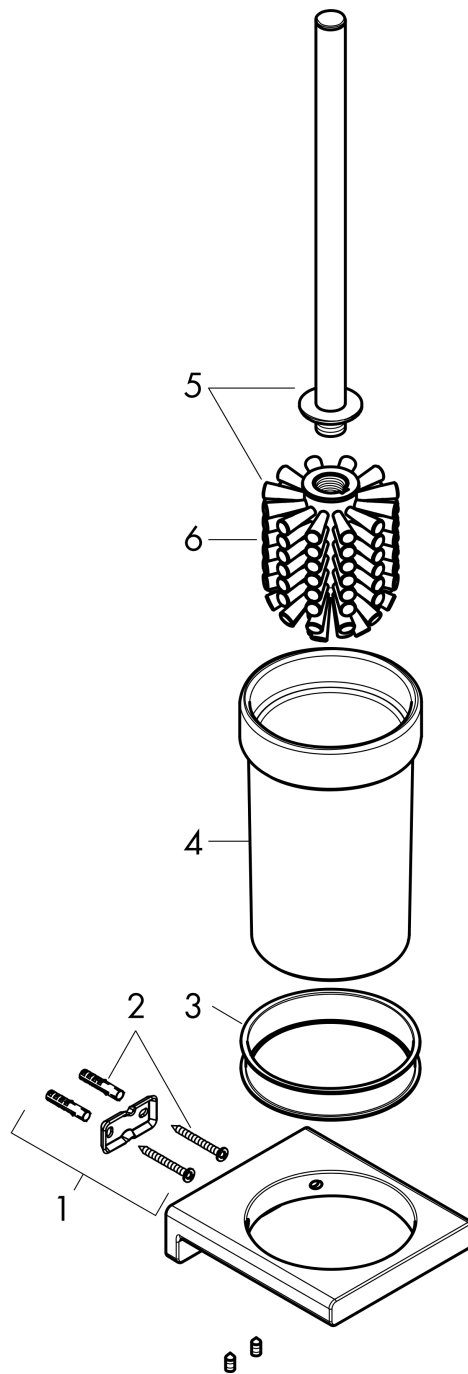

### Toilettenbürstenhalter Wandmontage

Oberfläche: **Chrom** Artikelnummer: **41752000**

##### Merkmale

- Wandmontage
- Material: Metall
- Material Einsatz: Mattglas
- mit herausnehmbarem Einsatz
- mit Befestigungsmaterial
- verdeckte Befestigung
- Bohrabstand 26 mm
- Durchmesser Bohrloch: 6 mm

#### Maßzeichnung

**AddStoris**  
**Toilettenbürstenhalter Wandmontage**  
 Oberfläche: **Chrom** Artikelnummer: **41752000**

Explosionszeichnung

Baujahr: >04/21

**AddStoris**

**Toilettenbürstenhalter Wandmontage**

Oberfläche: **Chrom** Artikelnummer: **41752000**

**Ersatzteilliste**

Baujahr: >04/21

Pos.	Beschreibung	Artikelnummer	PG	VE
1	Halteelement	94165000	-	1
2	Befestigungsteile	40915000	-	1
3	Kunststoffring	94204000	-	1
4	Glaseinsatz	94201000	-	1
5	Stiel mit Bürste	94171000	-	1
6	WC-Bürste schwarz Ø 75 mm	93822000	-	1