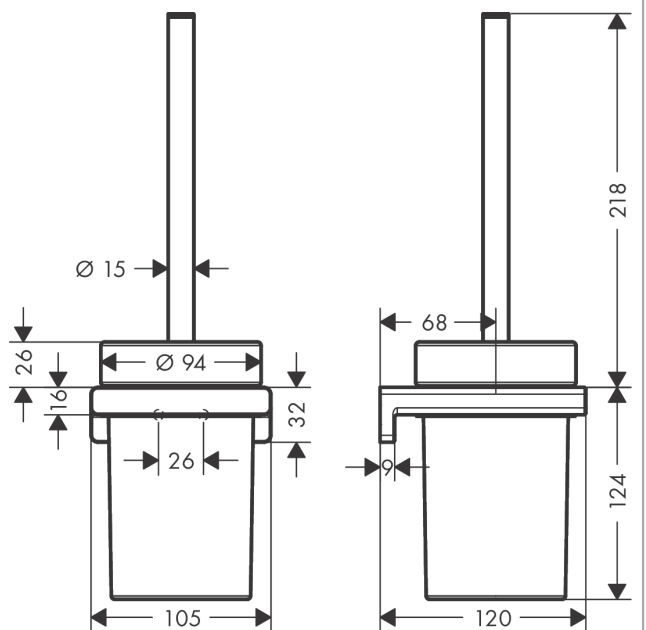

##### Merkmale

- Wandmontage
- Material: Metall
- Material Einsatz: Mattglas
- mit herausnehmbarem Einsatz
- mit Befestigungsmaterial
- verdeckte Befestigung
- Bohrabstand 26 mm
- Durchmesser Bohrloch: 6 mm

#### Produktabbildung

#### Maßzeichnung

**AddStoris**  
**Toilettenbürstenhalter Wandmontage**  
 Oberfläche: **Chrom** Artikelnummer: **41752000**

Explosionszeichnung

Baujahr: >04/21

**AddStoris**

**Toilettenbürstenhalter Wandmontage**