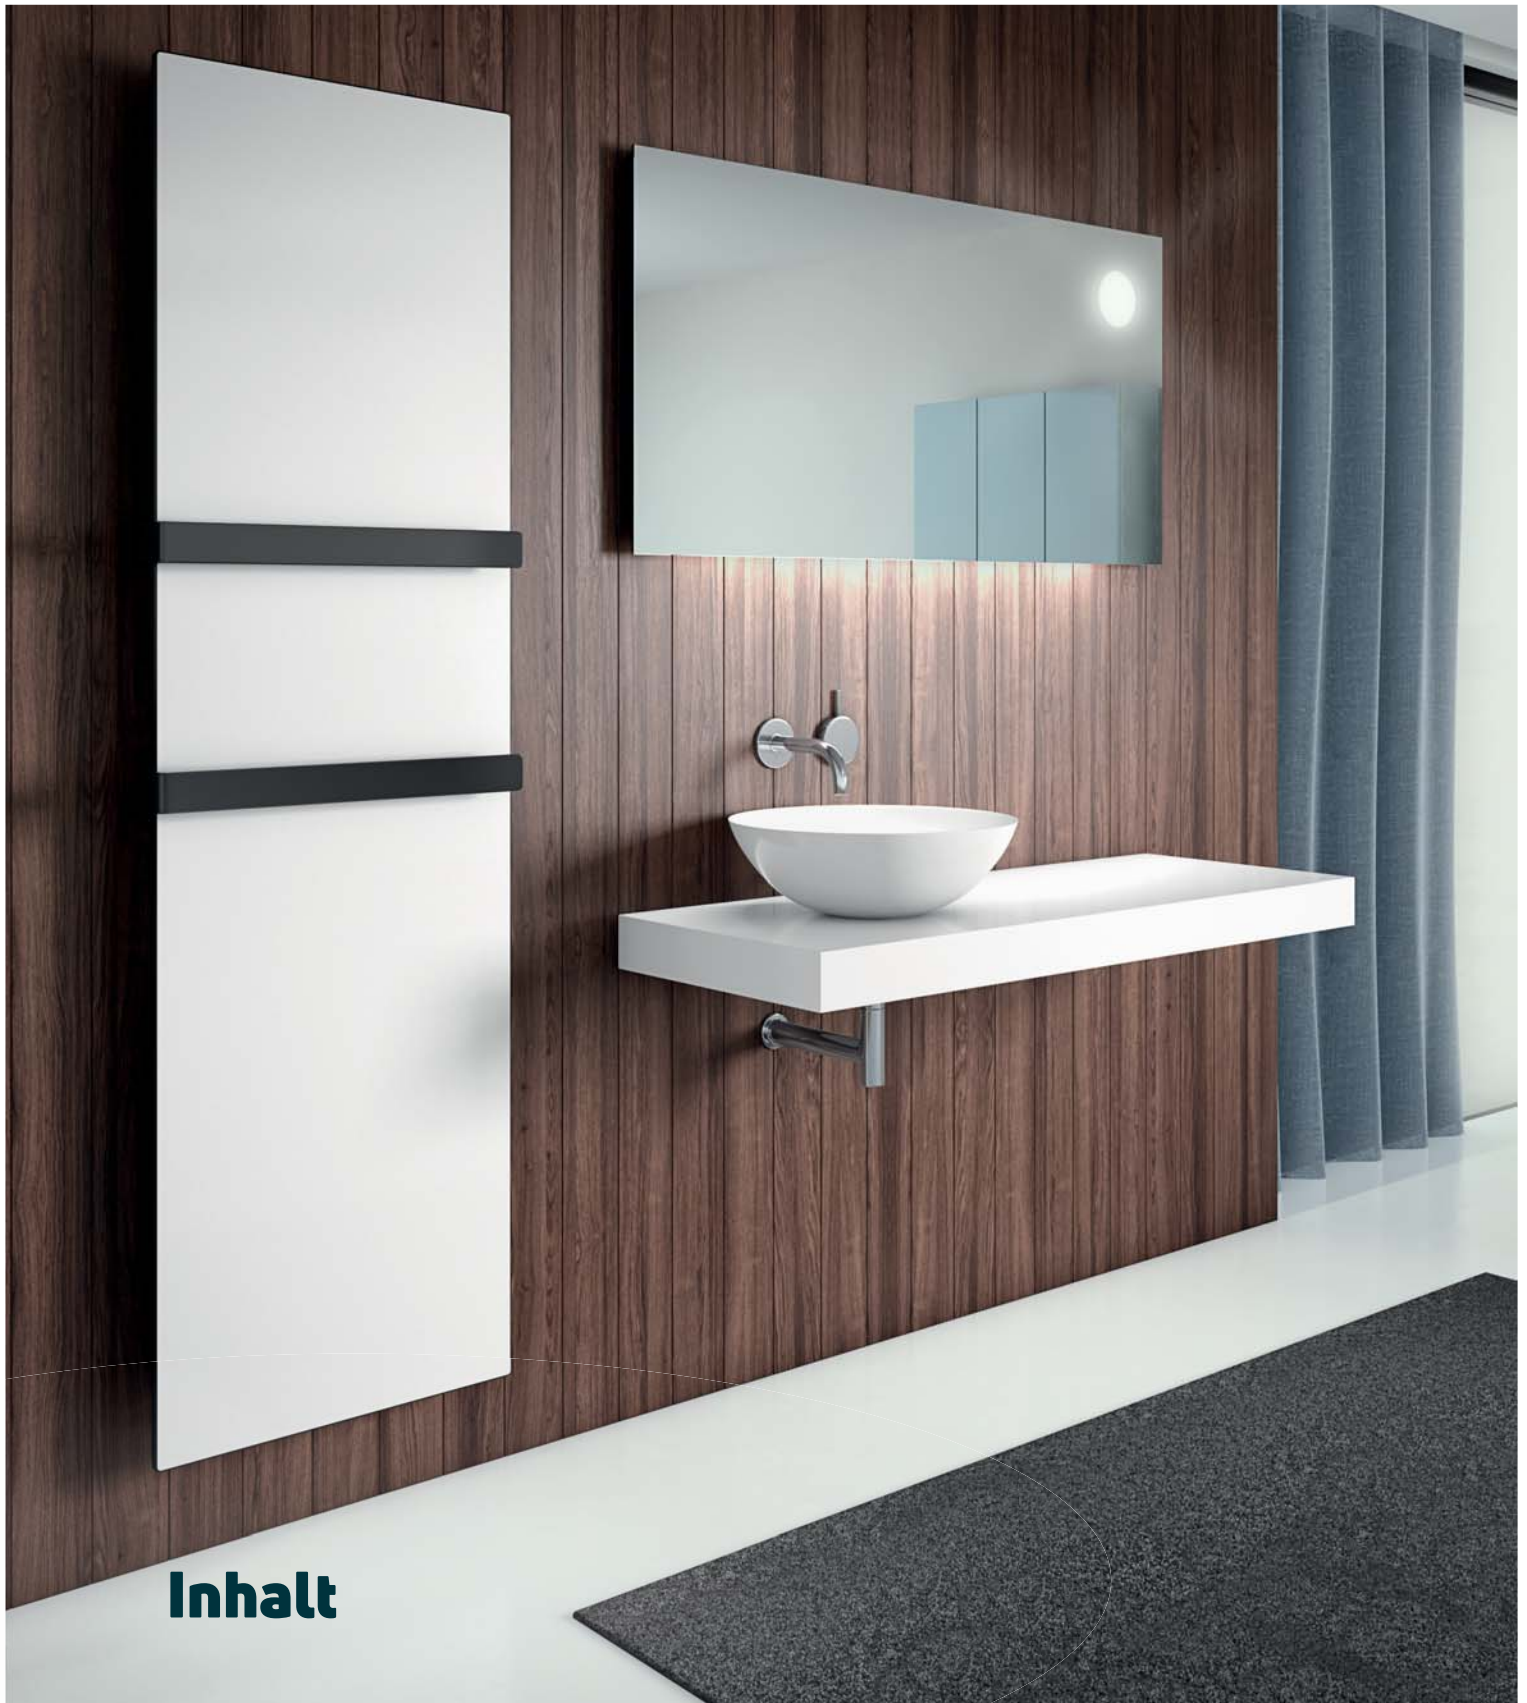

## **Elektroheizung**

Rein elektrisch und flexibel  
Prospekt/Preisliste

**Inhalt**

NEWA eLINE  
RAL 9016 Verkehrsweiß und RAL 9005 Tiefschwarz  
Möbel Voglauer  
Das abgebildete Raumthermostat  
ist im Lieferumfang enthalten.