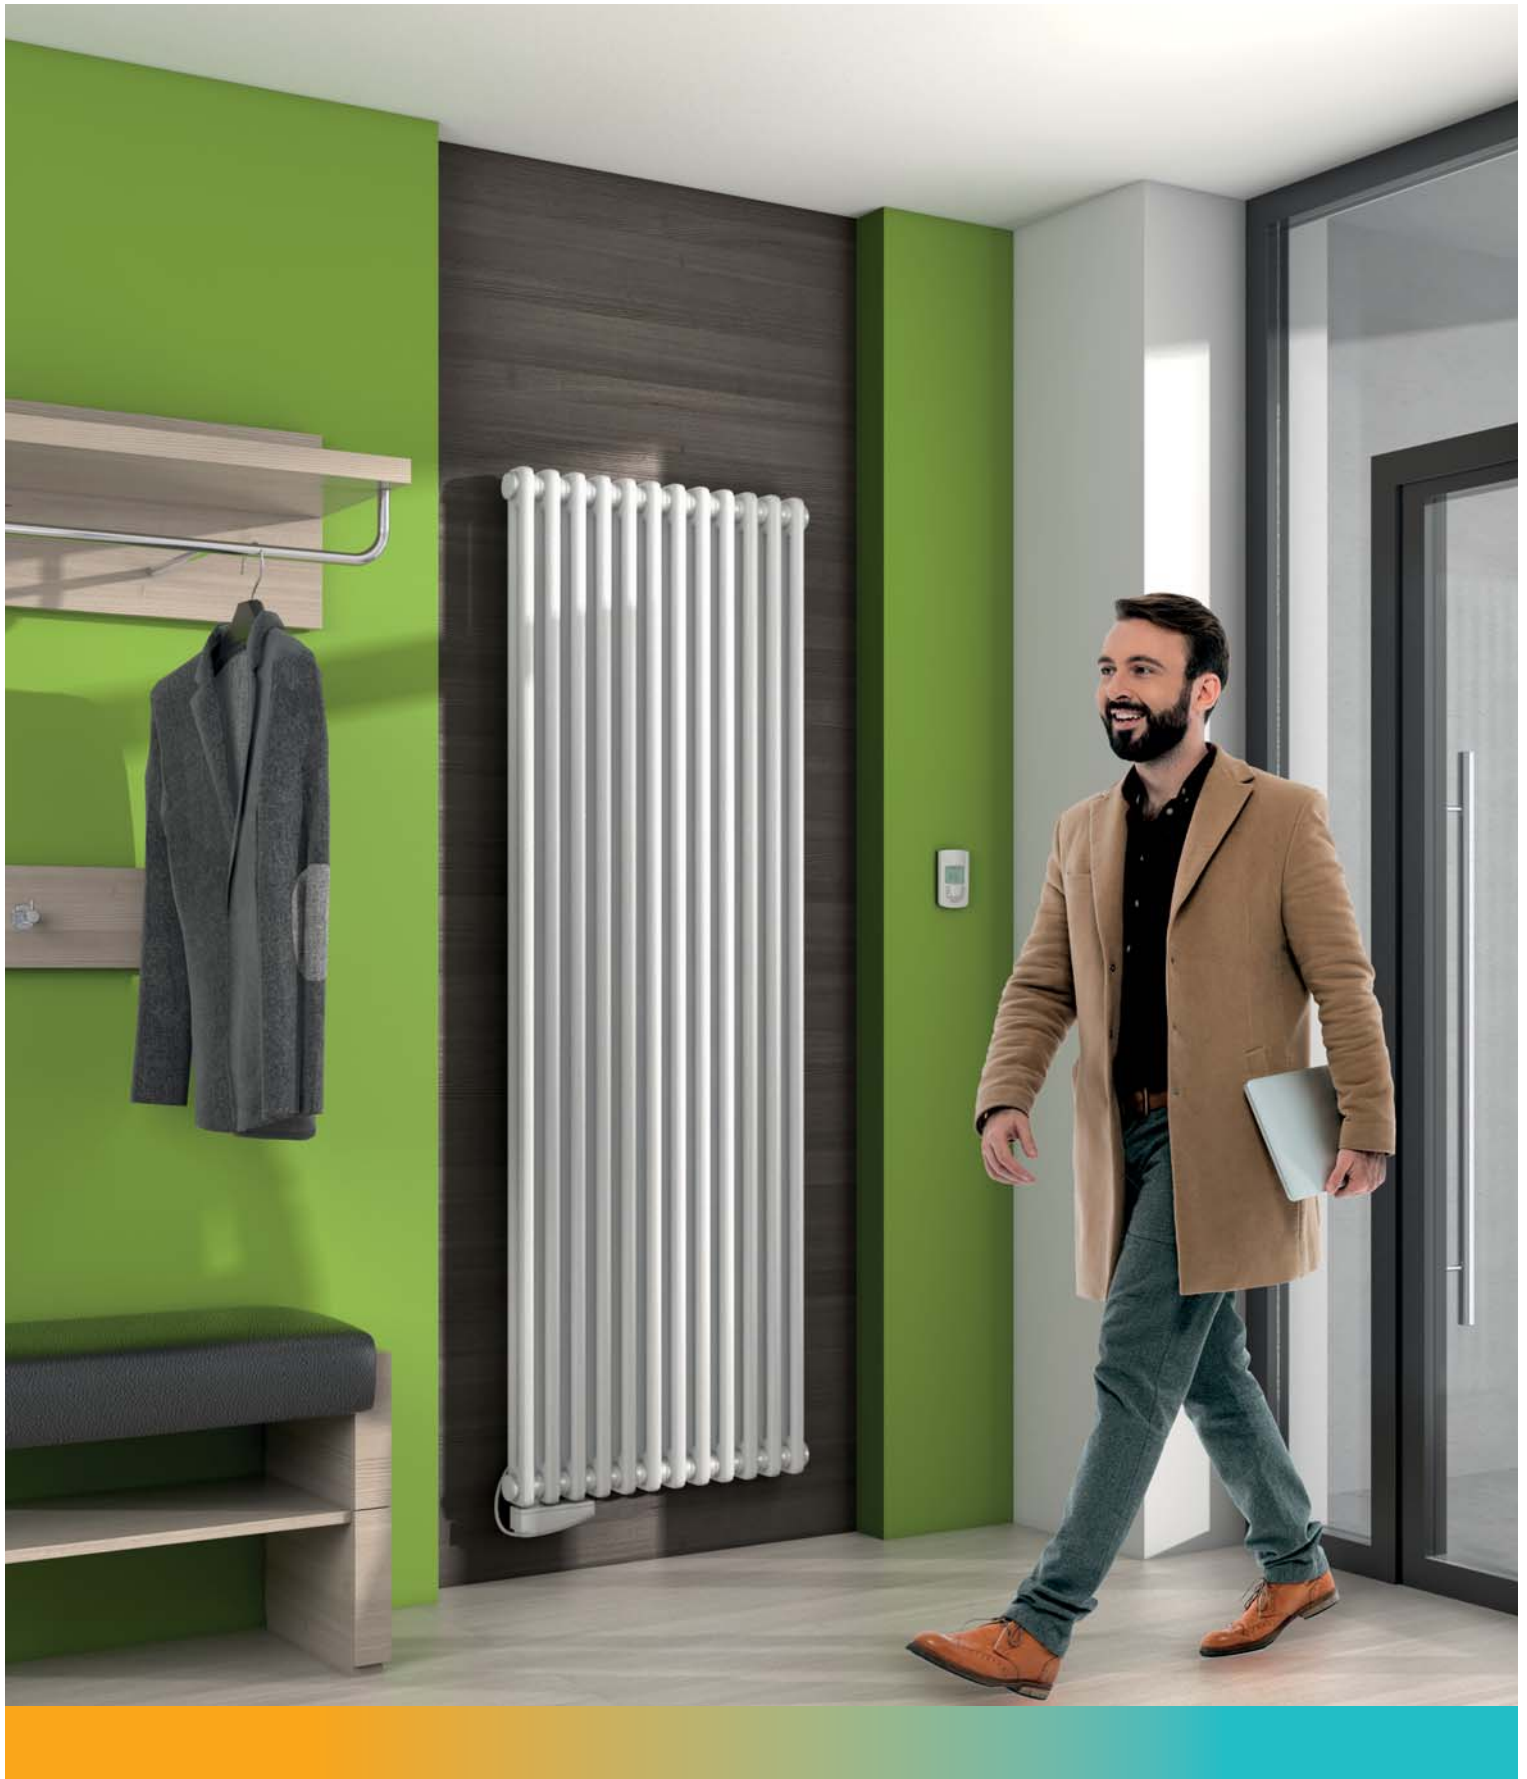

RAL 9016 Verkehrsweiß
Möbel Voglauer
Das abgebildete Raumthermostat
ist im Lieferumfang enthalten.