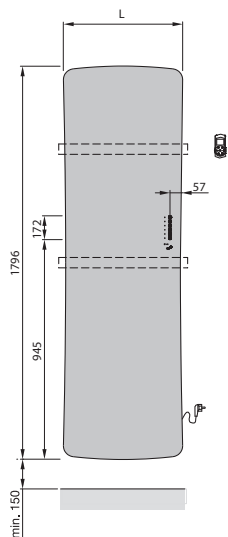

STUDIO COLLECTION

ZEHNDER FOLIO GLASS

Ob in Schwarz, Weiß oder sogar als Spiegel, mit seiner eleganten Glasoberfläche integriert sich Folio Glass aus der Zehnder Studio Collection harmonisch in das Interieur. Der extrem flache Körper von nur 10 Millimetern, die durchgängig geschlossene Oberfläche und die sanft taillierte Silhouette - Zehnder Folio Glass begeistert durch die ungewöhnlich leichte Anmutung. Das Design aus der im Raum schwebenden Glasfläche ist das Ergebnis innovativer Technologie. Mit einer Fernbedienung oder direkt von Hand gesteuert bietet er höchsten Stil und Komfort. Zehnder Folio Glass - kristallklares Design für Ihr Heim.

Vorteile

- Integrative Bauform, die sich leicht in jede Wohnsituation einfügen lässt
- Enorme Beständigkeit durch durchgängig geschlossene Oberfläche aus Verbundsicherheitsglas
- Schnelle Reaktionszeit
- Die intuitive Steuerung ist in die Oberfläche integriert und kann auch per Fernbedienung aktiviert werden
- Eine von drei Temperaturen – 45°C, 55°C und 65°C – geben zudem die Freiheit, angenehm warme Handtücher in allen Jahreszeiten zu erhalten
- Optional mit einem oder zwei verchromten Handtuchhaltern
- In den Farben Weiss Glanz, Schwarz Glanz sowie als Spiegel erhältlich
- Für den Elektrobetrieb erhältlich

Modellübersicht

Vorderansicht, FZ(*)-180