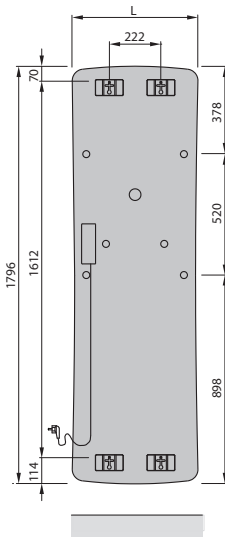

Rückansicht, FZ(*)-180

Ausführung Schwarz

Modell	H	L	Leistung Heizstab
	mm	mm	Watt
FZB-150-042/D	1476	435	500
FZB-180-042/D	1796	441	650
FZB-150-052/D	1476	535	650
FZB-180-052/D	1796	540	800

H = Bauhöhe, L = Baulänge