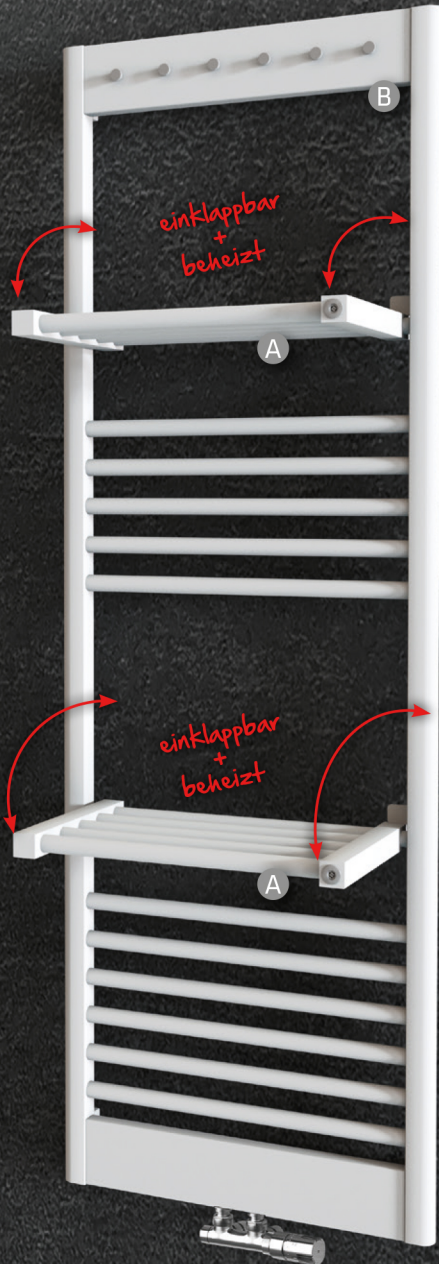

# Taurus 600 klapp

# - der Schlanke

offen:

Der schlanke Taurus 600 klapp passt einfach in jede Nische. Die beiden einzelnen Ebenen (für Hüte, Kappen, Helme, Schuhe, etc.) sind einklappbar und lassen sich damit optional auch als beheizte Hängesprossen verwenden (A). Zudem verfügt das Modell über 6 Kleiderhaken zum Aufhängen von Kleidung und Badetüchern (B).

## Technische Daten:

Artikelnummer:	COTAURUS600KL/W
Material:	Stahl
Oberfläche:	Pulverbeschichtet
Farbe:	weiß
Breite, Höhe, Tiefe:	600 x 1775 x 295 mm
Gewicht:	19 kg
Leistung:	778 W
Heizmedium:	Wasser
Wasserinhalt:	10,7 L
Anschlussart:	Mittelanschluss, unten links, unten rechts

Weiß RAL 9016

Betriebsmöglichkeiten: siehe letzte Seite