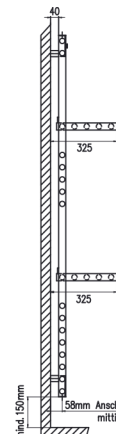

# Taurus 600 klapp

## Technische Daten:

Artikelnummer:	COTAURUS600KL/W
Material:	Stahl
Oberfläche:	Pulverbeschichtet
Farbe:	weiß
Breite, Höhe, Tiefe:	600 x 1775 x 295 mm
Gewicht:	19 kg
Leistung:	778 W
Heizmedium:	Wasser
Wasserinhalt:	10,7 L
Anschlussart:	Mittelanschluss, unten links, unten rechts

## Maße Bohrbild (mm):

Vorderansicht

Seitenansicht

Rückansicht

geschlossen: