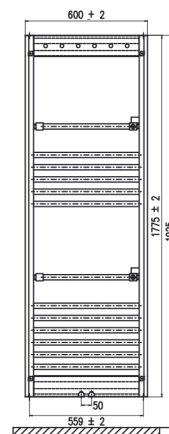

## Technische Daten:

Artikelnummer:	COTAURUS600KL/W
Material:	Stahl
Oberfläche:	Pulverbeschichtet
Farbe:	weiß
Breite, Höhe, Tiefe:	600 x 1775 x 295 mm
Gewicht:	19 kg
Leistung:	778 W
Heizmedium:	Wasser
Wasserinhalt:	10,7 L
Anschlussart:	Mittelanschluss, unten links, unten rechts

## Maße Bohrbild (mm):

Vorderansicht

Seitenansicht

Rückansicht

geschlossen: