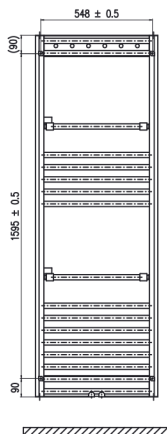

## Technische Daten:

Artikelnummer:	COTAURUS600KL/W
Material:	Stahl
Oberfläche:	Pulverbeschichtet
Farbe:	weiß
Breite, Höhe, Tiefe:	600 x 1775 x 295 mm
Gewicht:	19 kg
Leistung:	778 W
Heizmedium:	Wasser
Wasserinhalt:	10,7 L
Anschlussart:	Mittelanschluss, unten links, unten rechts

Weiß RAL 9016

Betriebsmöglichkeiten: siehe letzte Seite

## Maße Bohrbild (mm):

Vorderansicht

Seitenansicht

Rückansicht

geschlossen: