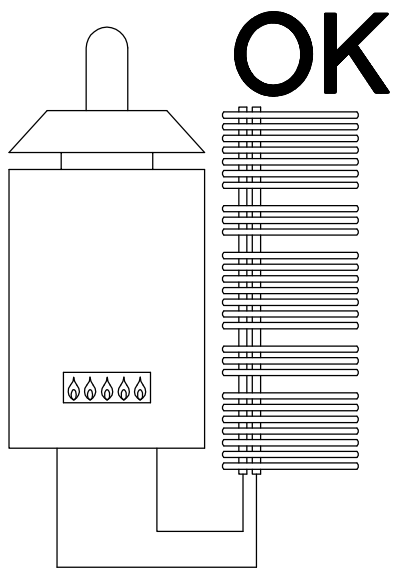

# Badheizkörper ASYMO

2018.04

Montageanleitung  
 Assembly instructions  
 Instructions de montage  
 Istruzioni di montaggio  
 Instrucciones de montaje  
 Instrucțiuni pentru montare

**Service:**  
 BEMM GmbH  
 Postfach 10 01 44  
 D-31101 Hildesheim  
 Fon +49(0) 51 21 / 93 00 - 0  
 Fax +49(0) 51 21 / 93 00 84  
 eMail info@bemm.de

Befestigungen zur Verwendung auf Vollziegel/Hochlochziegel.  
 Fissaggi da utilizzare solo su pareti in muratura piena/forata.  
 Brackets to be used only on walls made of solid bricks/perforated bricks.  
 Fixations à utiliser uniquement sur les murs en maçonnerie pleine/perforée.  
 Fijaciones a utilizar únicamente en paredes de Ladrillo macizo/perforado.  
 Fixare pentru utilizare doar pe pereți în zidărie plină /perforată.