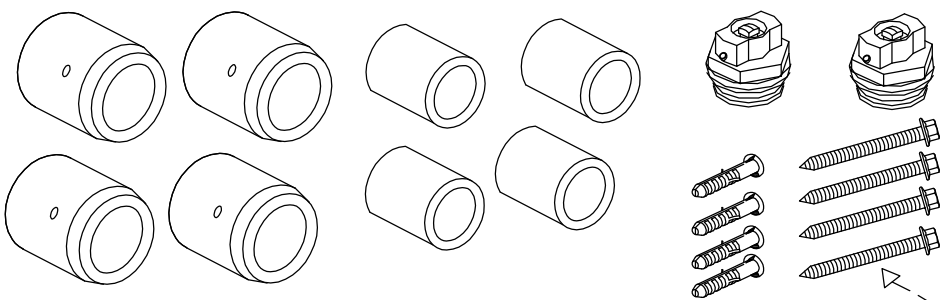

# Badheizkörper ASYMO

2018.04

Montageanleitung  
 Assembly instructions  
 Instructions de montage  
 Istruzioni di montaggio  
 Instrucciones de montaje  
 Instrucțiuni pentru montare

**Service:**  
 BEMM GmbH  
 Postfach 10 01 44  
 D-31101 Hildesheim  
 Fon +49(0) 51 21 / 93 00 - 0  
 Fax +49(0) 51 21 / 93 00 84  
 eMail info@bemm.de

Befestigungen zur Verwendung auf Vollziegel/Hochlochziegel.  
 Fissaggi da utilizzare solo su pareti in muratura piena/forata.  
 Brackets to be used only on walls made of solid bricks/perforated bricks.  
 Fixations à utiliser uniquement sur les murs en maçonnerie pleine/perforée.  
 Fijaciones a utilizar únicamente en paredes de Ladrillo macizo/perforado.  
 Fixare pentru utilizare doar pe pereți în zidărie plină /perforată.