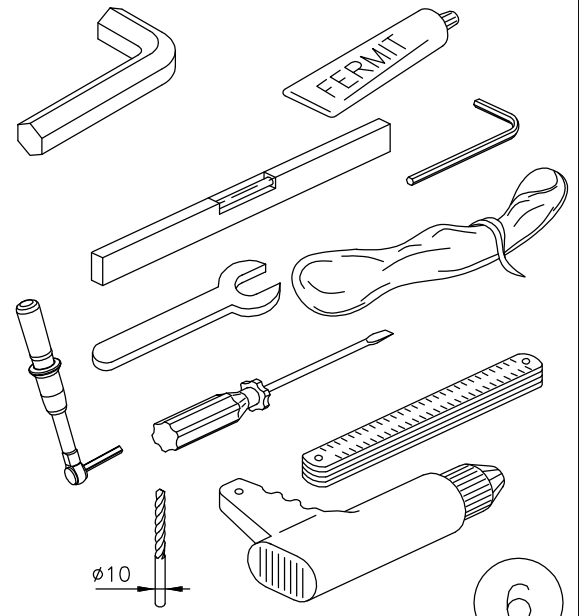

Befestigungen zur Verwendung auf Vollziegel/Hochlochziegel.  
 Fissaggi da utilizzare solo su pareti in muratura piena/forata.  
 Brackets to be used only on walls made of solid bricks/perforated bricks.  
 Fixations à utiliser uniquement sur les murs en maçonnerie pleine/perforée.  
 Fijaciones a utilizar únicamente en paredes de Ladrillo macizo/perforado.  
 Fixare pentru utilizare doar pe pereți în zidărie plină /perforată.