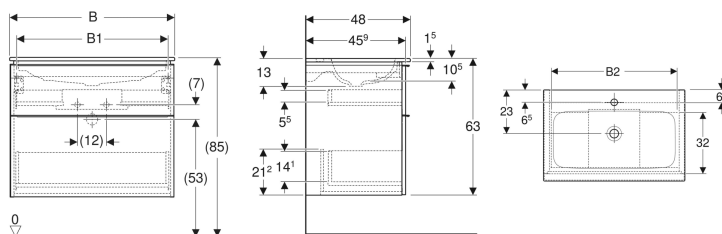

Geberit iCon Set Möbelwaschtisch schmaler Rand, mit Unterschrank, zwei Schubladen und Waschbeckenanschluss

Beispielbild

Eigenschaften

- FSC™ C134279 zertifiziert
- Waschtischunterschrank aus hochverdichteter Dreischicht-Holzspanplatte
- Wandhängend
- Schmäler Rand
- Mit zwei Schubladen
- Griff zum Öffnen
- Griff austauschbar

- Schublade mit Selbsteinzug
- Schublade ohne Siphonausschnitt
- Feuchtigkeitsbeständig
- Vormontiert geliefert

Technische Daten

Werkstoff	Feinfeuerton / Hochverdichtete Dreischicht-Holzspanplatte
Maximale Schubladenbelastung	30 kg