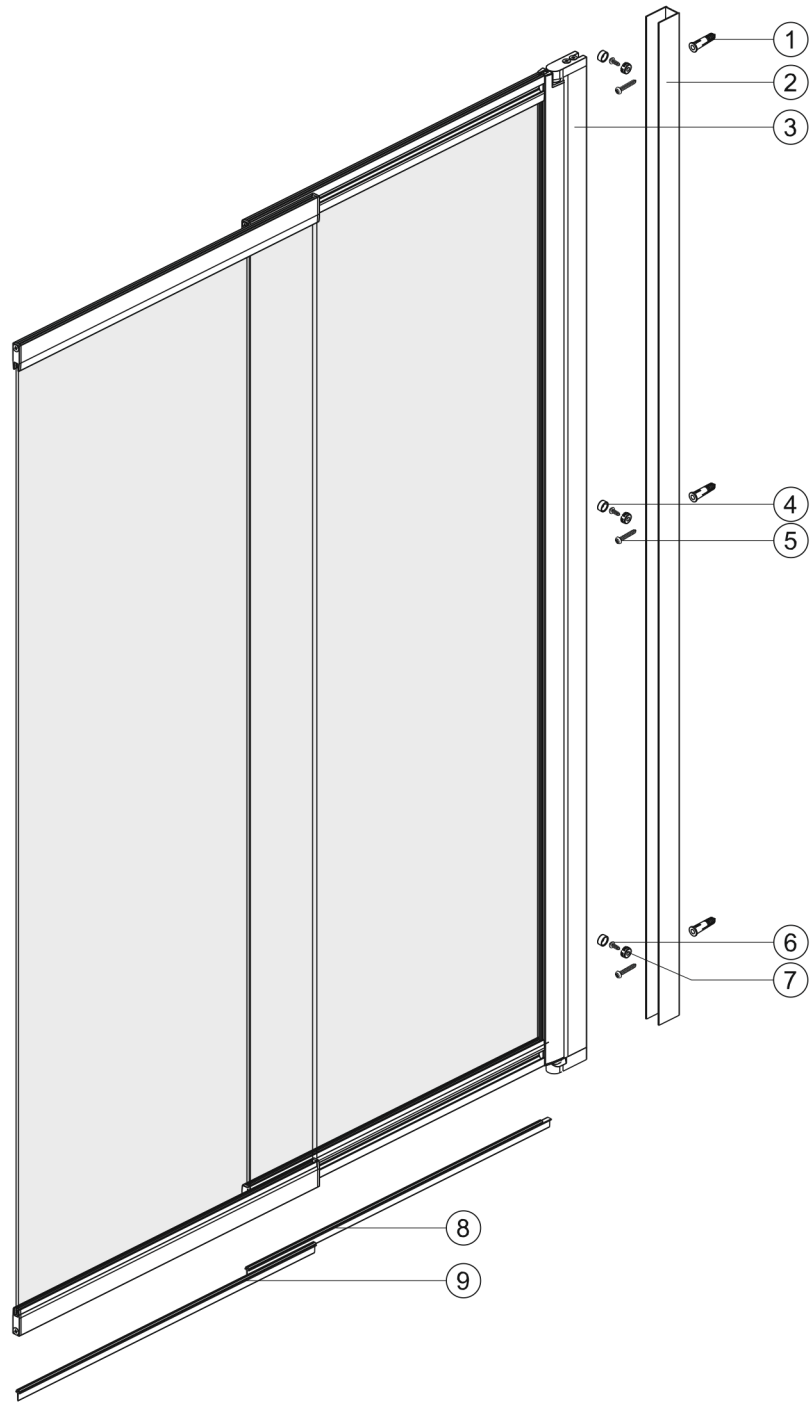

Varia
Wannenwand
2-teilig zum
schieben

2
YEAR
WARRANTY

CE

<p>1 3X</p> 	<p>2 1X</p> 	<p>3 1X</p> 	<p>4 3X</p> 	<p>5 3X</p>  <p>ST4X40</p>
<p>6 3X</p>  <p>ST4X16</p>	<p>7 3X</p> 	<p>8 1X</p> 	<p>9 1X</p> 	

RUBAN À MESURER
MEASURING TAPE

ÉQUERRE
SET SQUARE

CRAYON
PENCIL

MAILLET
MALLET

1

Size	1000 mm X 1400 mm
A1	585 mm~1000 mm
A2	579 mm~594 mm

2

3