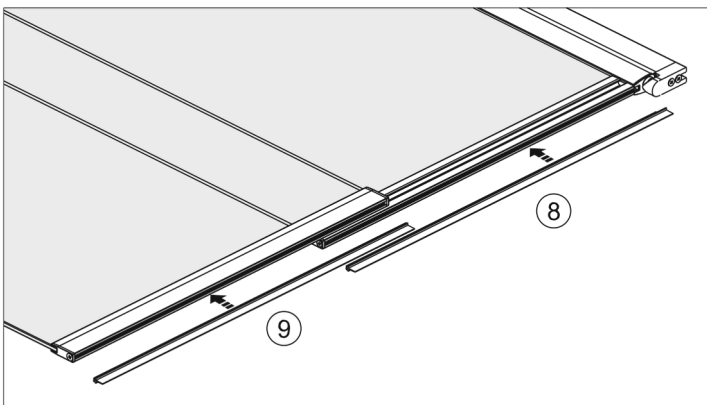

RUBAN À MESURER
MEASURING TAPE

ÉQUERRE
SET SQUARE

CRAYON
PENCIL

MAILLET
MALLET

1

Size	1000 mm X 1400 mm
A1	585 mm~1000 mm
A2	579 mm~594 mm

2

3