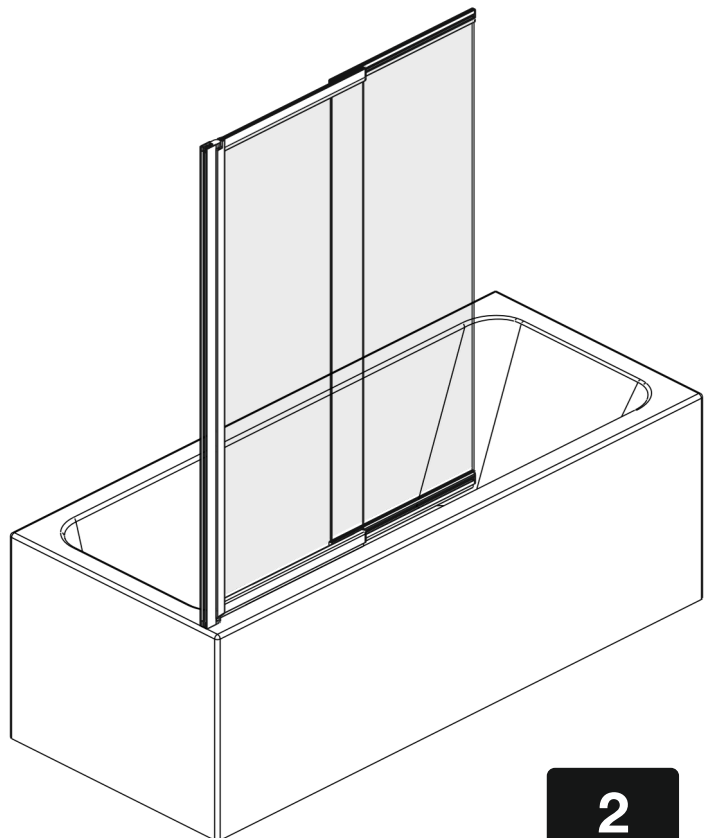

Varia
Wannenwand
2-teilig zum
schieben

2
YEAR
WARRANTY

CE

<p>1 3X</p> 	<p>2 1X</p> 	<p>3 1X</p> 	<p>4 3X</p> 	<p>5 3X</p>  <p>ST4X40</p>
<p>6 3X</p>  <p>ST4X16</p>	<p>7 3X</p> 	<p>8 1X</p> 	<p>9 1X</p> 	

RUBAN À MESURER
MEASURING TAPE

ÉQUERRE
SET SQUARE

CRAYON
PENCIL

MAILLET
MALLET

1

Size	1000 mm X 1400 mm
A1	585 mm~1000 mm
A2	579 mm~594 mm

2

3