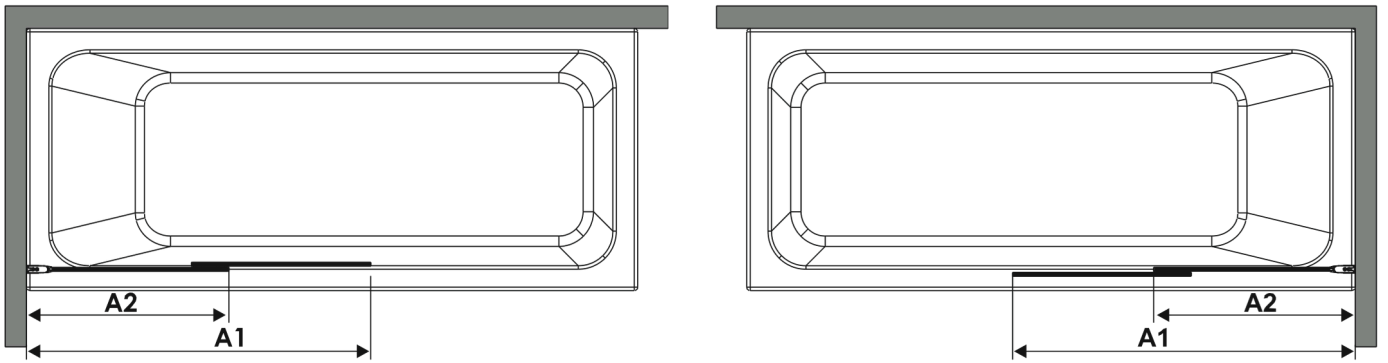

RUBAN À MESURER
MEASURING TAPE

ÉQUERRE
SET SQUARE

CRAYON
PENCIL

MAILLET
MALLET

1

Size	1000 mm X 1400 mm
A1	585 mm~1000 mm
A2	579 mm~594 mm

2

3