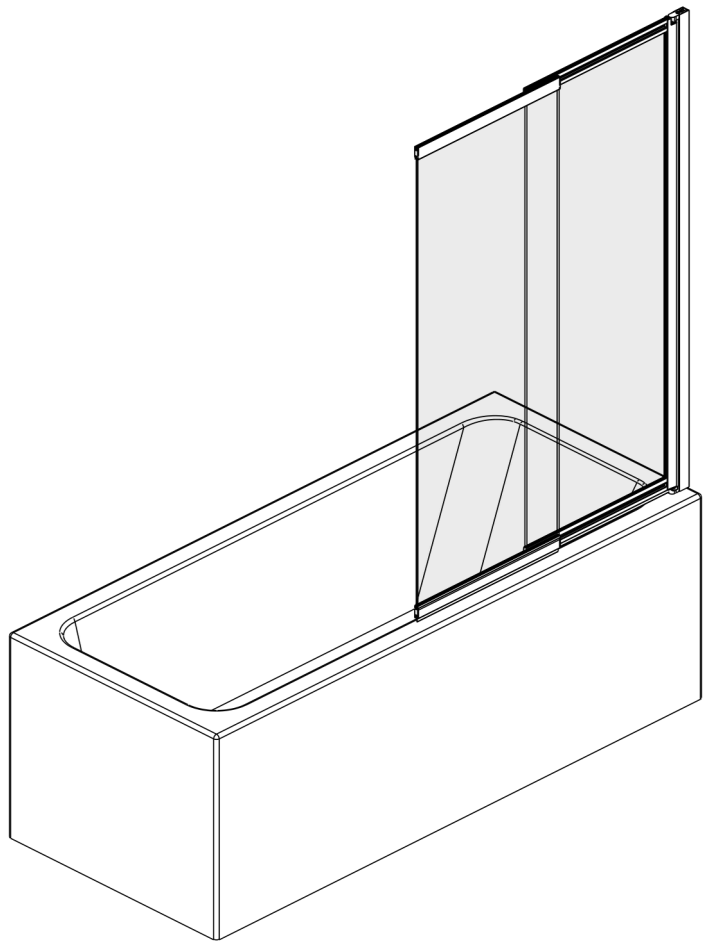

Varia
Wannenwand
2-teilig zum
schieben

2
YEAR
WARRANTY

CE

<p>1 3X</p> 	<p>2 1X</p> 	<p>3 1X</p> 	<p>4 3X</p> 	<p>5 3X</p>  <p>ST4X40</p>
<p>6 3X</p>  <p>ST4X16</p>	<p>7 3X</p> 	<p>8 1X</p> 	<p>9 1X</p> 	

RUBAN À MESURER
MEASURING TAPE

ÉQUERRE
SET SQUARE

CRAYON
PENCIL

MAILLET
MALLET

1

Size	1000 mm X 1400 mm
A1	585 mm~1000 mm
A2	579 mm~594 mm

2

3