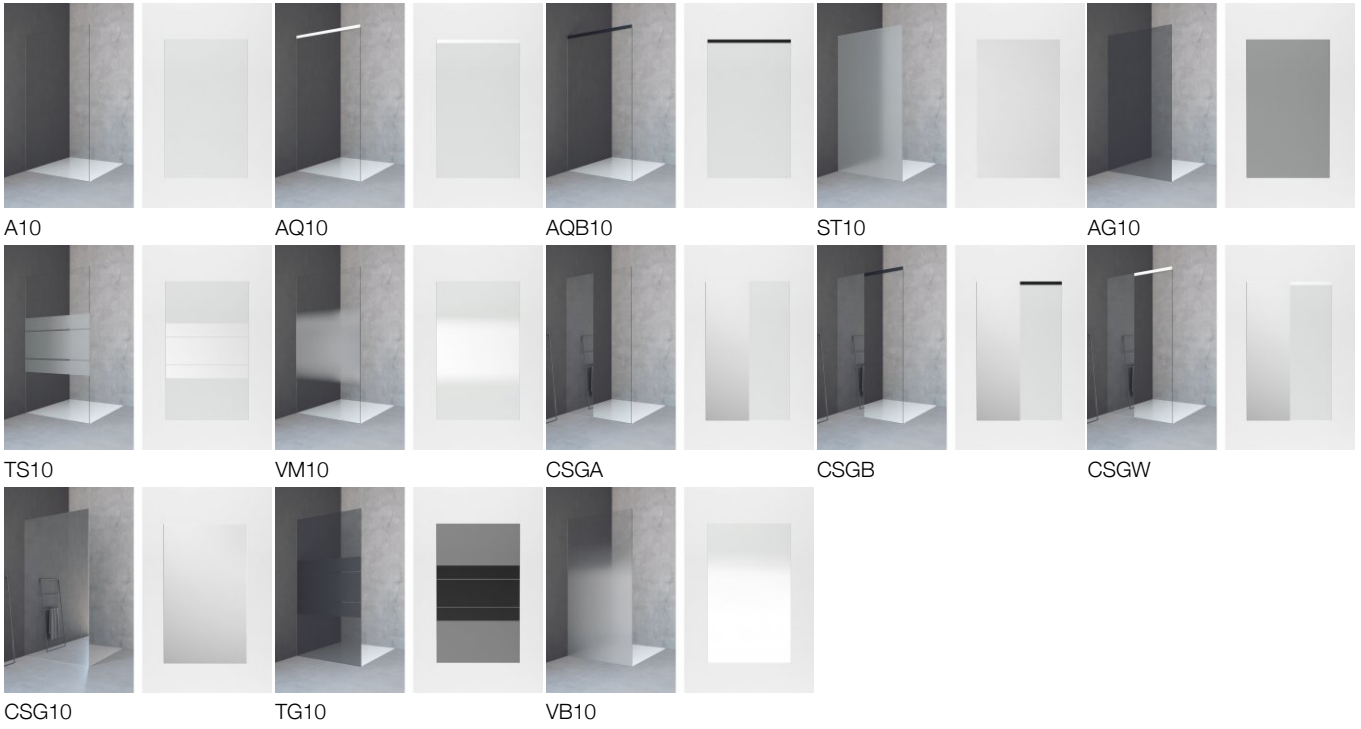

Aura > acqua 5000

Hochwertige Schiebetür ohne Wandprofilen mit Stabilisierungs-/ Führungsschiene an der Vorderseite, geeignet für breiten Lösungen. Oberfläche galvanisiert (siehe Lieferprogramm). Ausführung in Einscheiben-Sicherheitsglas 8 mm.

Schiebetür 2 tlg. für Kombination Seitenwand

QR-ST2W L Fixteil links

QR-ST2W R Fixteil rechts

für Kombination mit Seitenwand Art. QR-W2 L/R 1 Schiebeelement, 1 Fixteil

Mit der linearen Formgebung hält sich das Design der acqua 5000 dezent zurück und besticht dennoch mit kraftvollem Auftritt. Die sanft gleitenden Schiebetüren verleihen der acqua 5000 eine einzigartige Leichtigkeit und stillen das Bedürfnis nach Ruhe im Badezimmer. Technische Raffinesse gepaart mit eindrucksvoller Präzision schaffen Klarheit und sorgen für ein außergewöhnliches Duscherlebnis. Der Einsatz edler Materialien unterstreicht die zeitlose Eleganz dieses Schmuckstückes. acqua 5000 – geformt aus Erfahrung, vollendet im Design.

Abb.: QTW2 L + QW2 R

Verpackungseinheiten: 2 V1: Schiebeelement + Zubehör
V2: Fixteil

Artikel	ESG 8 mm
Protect Oberflächenschutz auf jedem Modell möglich.	
Sondermaße	
Schräge oder Ausschnitt	Bei Schrägen bis 8 mm wird der Mehrpreis nicht verrechnet.
Schräge und Ausschnitt	Bei Schrägen bis 8 mm wird der Mehrpreis nicht verrechnet.

Verfügbare Gläser

Verfügbare Profile

CSH

INO

SCH

Verfügbare Griffe

acqua

Verfügbare Handtuchhalter