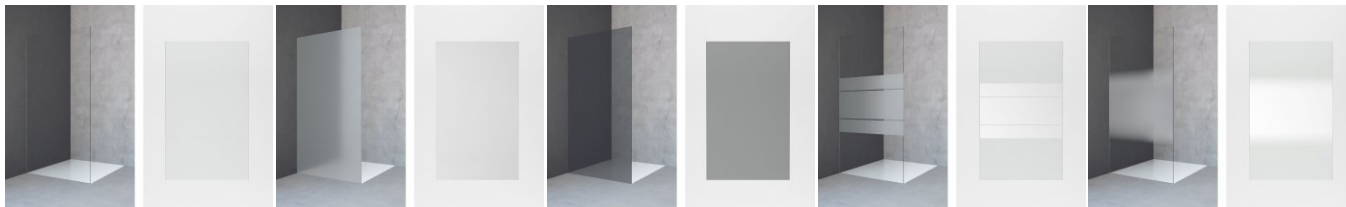

Quadra > natura 4000

natura 4000 Präzision - von Natur aus natura 4000 verfügt über zwei unterschiedliche Öffnungssysteme und lässt sich an jede beliebige Badsituation flexibel anpassen. Die Türen unterstreichen die harmonische und diskrete Linie der Modellreihe und präsentieren sich mit formvollendeten Griffen, die sich fließend in das Design integrieren.

Eckkabine 2 tlg., einzelne Hälften

die linke Hälfte muss mit der rechten Hälfte kombiniert werden 1 Fixteil, 1 Schiebeelement

natura 4000 verfügt über zwei unterschiedliche Öffnungssysteme und lässt sich an jede beliebige Badsituation flexibel anpassen. Die Türen unterstreichen die harmonische und diskrete Linie der Modellreihe und präsentieren sich mit formvollendeten Griffen, die sich fließend in das Design integrieren.

A-E2 L linke Seite

A-E2 R rechte Seite

Abb.: A-E2 L + A-E2 R

Artikel	ESG 6 mm
Protect Oberflächenschutz auf jedem Modell möglich.	
Sondermaße	
ACS	automatic close & stop (Einzugsautomatik beim Schließen und Öffnen) verfügbar ab einer Breite von 691 mm
AC	automatic close (Einzugsautomatik beim Schließen)

Verfügbare Gläser

A10

ST10

AG10

TS10

VM10

CSG10

Verfügbare Profile